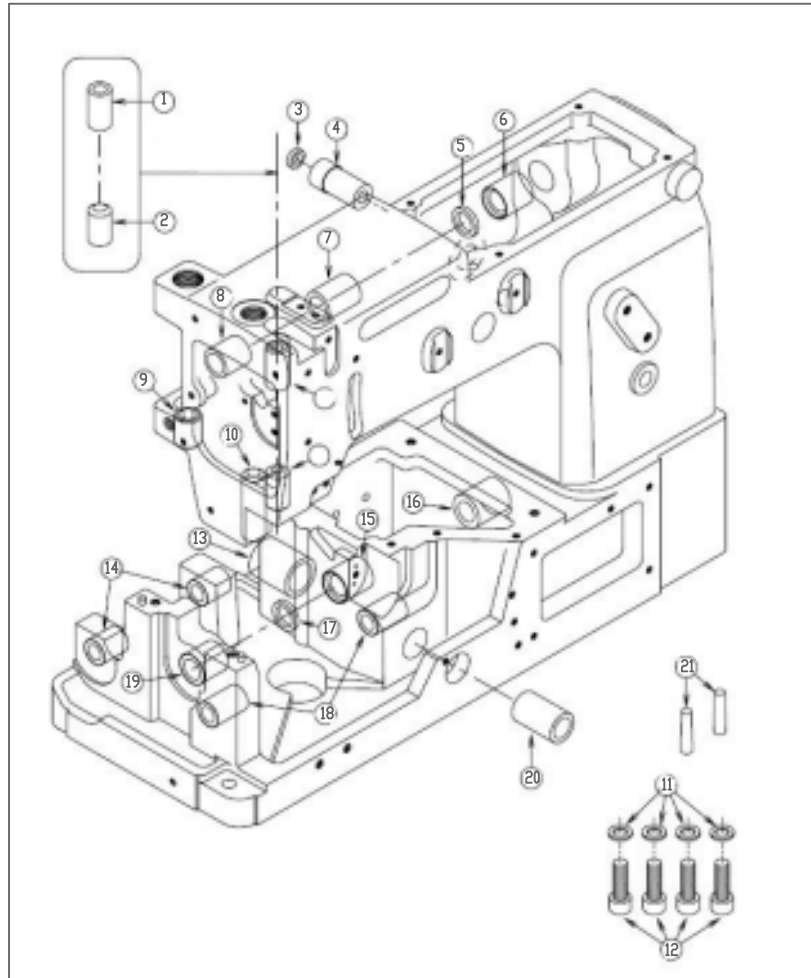

**AGM
SPECIAL**

**KM-900
KM-901
KM-910
KM-920
KM-921
KM-921-AR**

REF NO	PART NO	PROCUREMENT	DESCRIPTION	PIECE
1	60167		IGNE MILI UST BURC	1
2	60169		IGNE MILI ALT BURC	1
3	60171		AYAK KALDIRMA KOL KEÇE	1
4	60173		AYAK KALDIRMA KOL BURÇ	1
5	60469		ANA MIL KEÇE	1
6	10991		ÜST MIL KEÇELI BURÇ	1
7	60175		ÜST MIL ORTA BURÇ	1
8	60176		UST MIL SOL BURC	1
9	60177		MERDANE MIL BURÇ	1
10	60178		AYAK MIL BURÇ	1
11	60179		WASHER	4
12	60180		BOLT	4
13	60181		BUSHING	1
14	60182		DISLI H MIL BURCU	2
15	60183		SOL ANA MIL BURÇ KEÇELI	1
16	60184		SAG ANA MIL ORTA BURÇ	1
17	60469		ANA MIL KEÇE	1
18	60186		LUPER KUTUK MIL BURCU	2
19	60187		SOL ANA MIL BURÇ	1
20	60188		BUSHING	1
21	60189		PIN	2