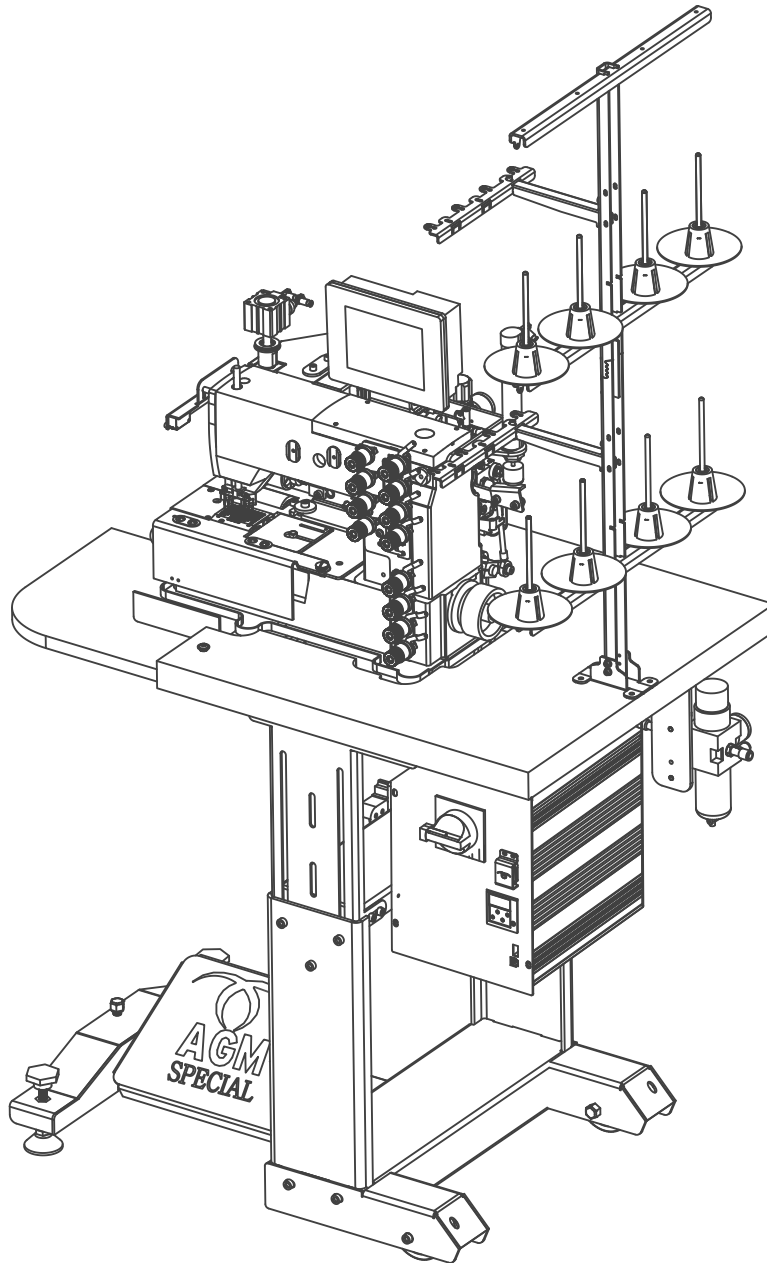

PART LIST & INSTRUCTION

KM SERIES

**KM-900
KM-901
KM-910
KM-920
KM-921
KM-921-AR**

KM-900
KM-901
KM-910
KM-920
KM-921
KM-921-AR

REF NO	PART NO	PROCUREMENT	DESCRIPTION	PIECE	REF NO	PART NO	PROCUREMENT	DESCRIPTION	PIECE
1	60454		YAG CAMI	1	32	50745		UST KAPAK ETIKETI	1
2	60548		YAG CAM DRING	1	33	51005		AÇ KAPA VALF	1
3	50773		4X12 VIDA	6					
4	11294		UST KAPAK	1					
5	60549		PIPE SUPPORT	1					
6	50766		BOLT	1					
7	60550		UST KAPAK KEÇE	1					
8	50799		4X8 PUL	2					
9	59109		TANSYON AÇ KAPA BAGLANTI	1					
10	60551		PULLEY COVER	1					
11	11740		ETIKET	2					
12	60552		4X8 VIDA	1					
13	60553		IÇ HORIZ KAPAK	1					
14	50782		SCREW	2					
15	60554		EYE GUARD	1					
16	60555		BRACKET	1					
17	50776		BOLT	2					
18	50803		WASHER	2					
19	60556		BRACKET	1					
20	60557		WASHER	1					
21	50781		SCREW	1					
22	60558		ALIN KAPAK TAPA	1					
23	50756		M4-40 IMBUS VIDA	2					
24	50330		ALIN KAPAK	1					
25	60559		ALIN KAPAK KEÇE	1					
26	60560		HORIZ KAPAK	1					
27	60561		BOLT	2					
28	12855		SCREW	3					
29	60562		COVER	1					
30	60563		GASKET C	1					
31	60564		ADIM AYAR TAPA	1					