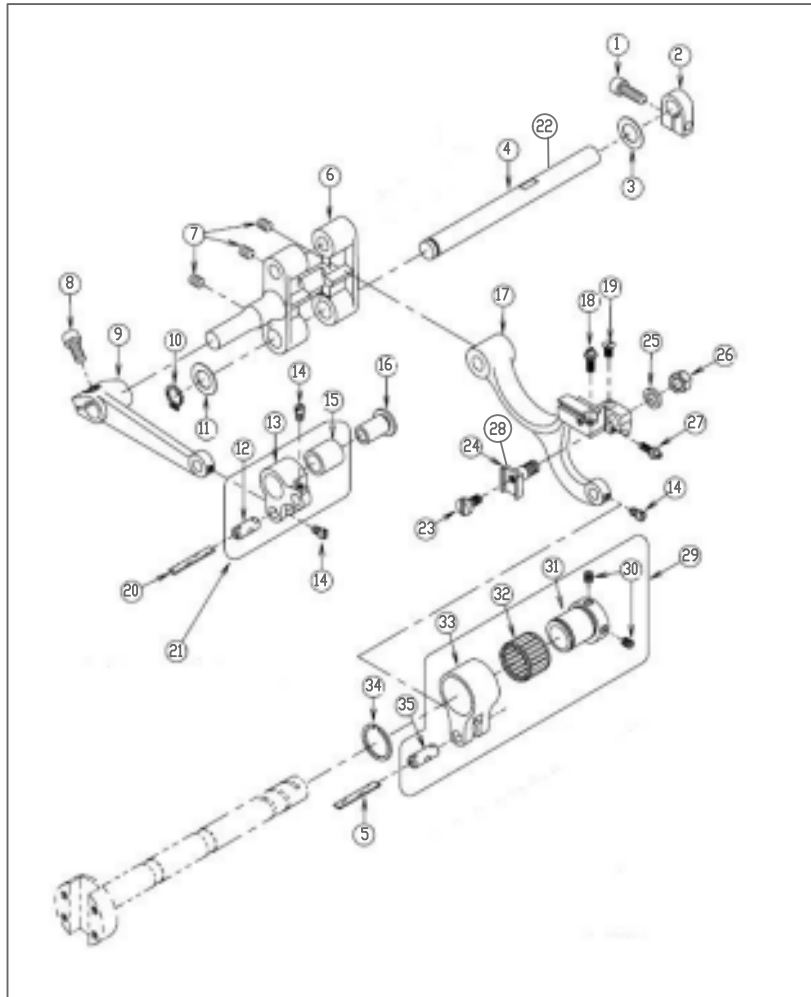

AGM SPECIAL

**KM-900
KM-901
KM-910
KM-920
KM-921
KM-921-AR**

REF NO	PART NO	PROCUREMENT	DESCRIPTION	PIECE	REF NO	PART NO	PROCUREMENT	DESCRIPTION	PIECE
1	50578		BOLT	1	32	60585		EKSANTRİK RULMAN	1
2	60562		H MIL YUZUK	1	33	38008		EKSANTRİK	1
3	50802		WASHER	1	34	60586		C-RING	1
4	60568		H MIL-910-20	1	35	60587		EKSANTRİK PİM	1
5	60569		FELT	1					
6	50542		DISLI H KOL	1					
7	50757		SETISKUR VIDA	3					
8	60570		BOLT	1					
9	41032		DISLI DN GERDIRICI KOL	1					
10	41033		SEKMAN	1					
11	50806		WASHER	1					
12	60571		DISLI DN GERDIRICI PİM	1					
13	10891		DISLI DN GERDIRICI KAFES	1					
14	60572		SCREW	1					
15	50615		DISLI DN GERDIRICI RULMAN	1					
16	10076		DN GERDIRICI RULMAN YUZUK	1					
17	60574		DEVE SIRTİ -900-10-20-21	1					
18	60575		DESTEK AYAR VIDASI	1					
19	60576		DISLI STOPER VE PLAKA VIDASI	1					
20	41036		FELT	1					
21	60577		DISLI DN GERDIRICI SET	1					
22	60578		H MIL 921-AR	1					
23	60579		DISLI VIDA	1					
24	60580		DISLI BAGLANTI-910-20	1					
25	50801		WASHER	1					
26	50823		NUT	1					
27	60581		DISLI AYAR VIDASI	1					
28	60582		DISLI BAGLANTI-921	1					
29	60583		DISLI VE LUPER EKSANTRİK SET	1					
30	50757		4X6 VIDA	1					
31	60584		EKSANTRİK CELİK	1