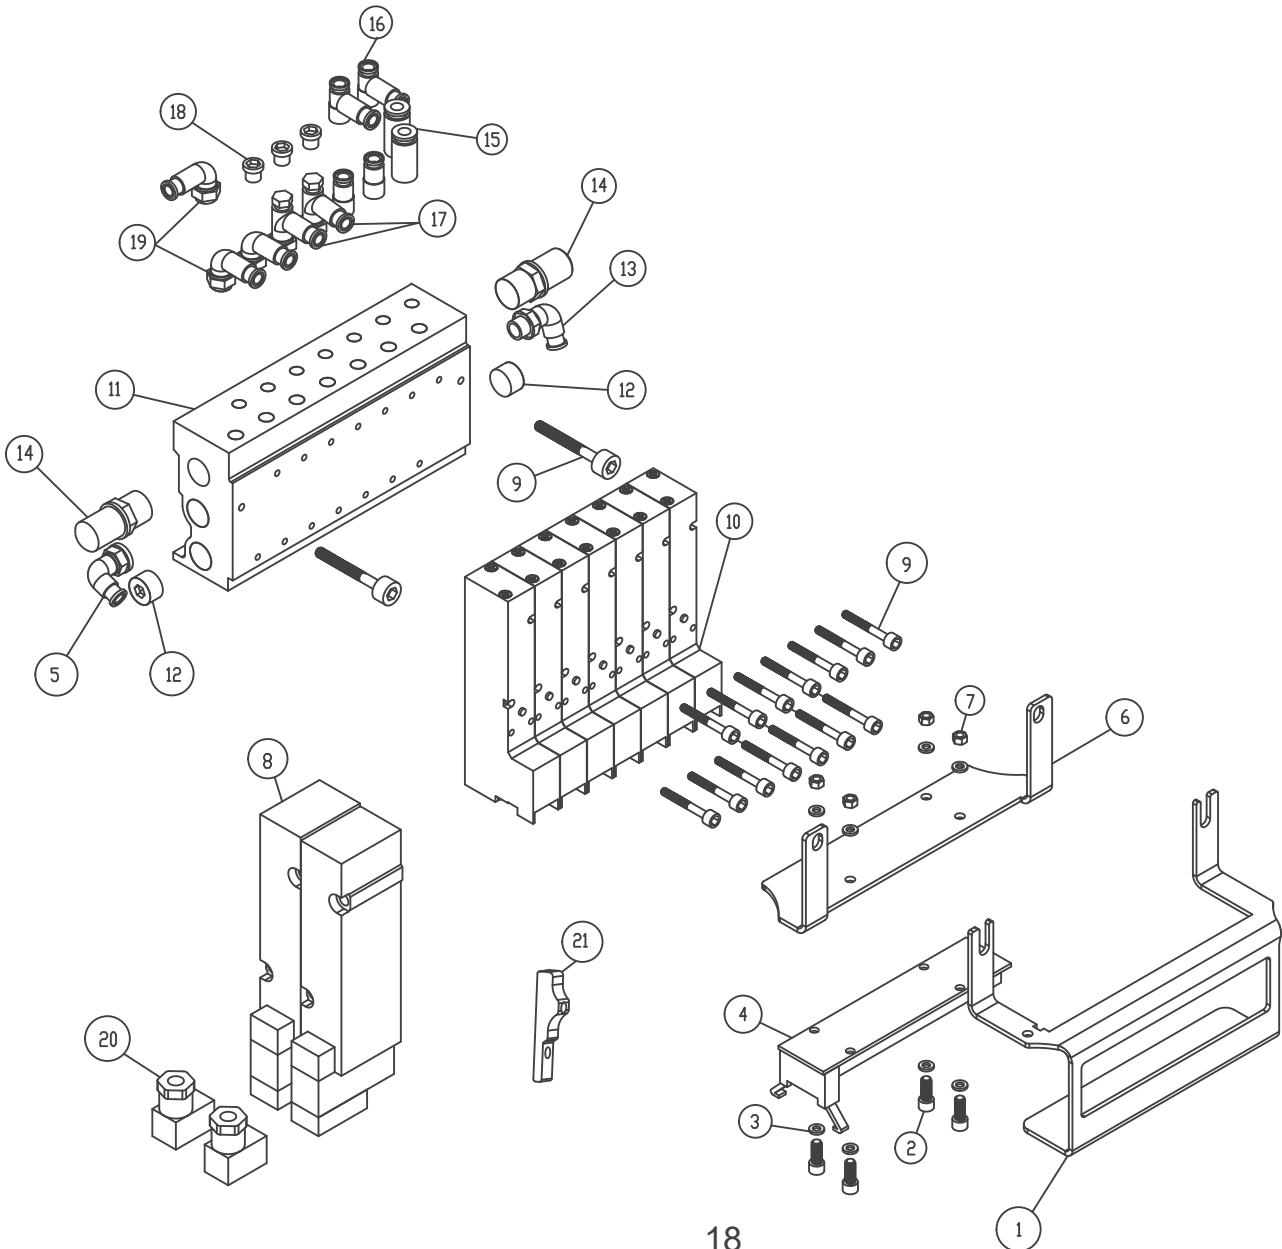

KM-900
KM-901
KM-910
KM-920
KM-921
KM-921-AR

REF NO	PART NO	PROCUREMENT	DESCRIPTION	PIECE
1	59192		SOKET MUHAFAZA	1
2	39514		BOLT	4
3	41208		WASHER	8
4	10827		VALF KARTI	1
5	50408		HORTUM DIRSEK REKOR	1
6	60451		KART BAGLANTI	1
7	11822		NUT	4
8	50410		TEK BOBINLI VALF	
9	50771		BOLT	14
10	40835		HAVA VALFI	7
11	60452		7'LI VALF BLOGU-MIDMAN	1
12	50415		KORTAPA	2
13	50426		HORTUM DIRSEK REKOR	1
14	50404		SUSTURUCU	2
15	50434		DUZ REKOR	2
16	60597		ALYAN BASLI DIRSEK REKOR	2
17	60453		HORTUM A TIP HIZ AYAR	2
18	60598		CONTALI KORTAPA	3
19	50425		HORTUM DIRSEK REKOR	3
20	10850		VALF BOBIN	2
21	61373		PLEYT ALT DESTEK	1
22	61373		PLEYT ALT DESTEK	1