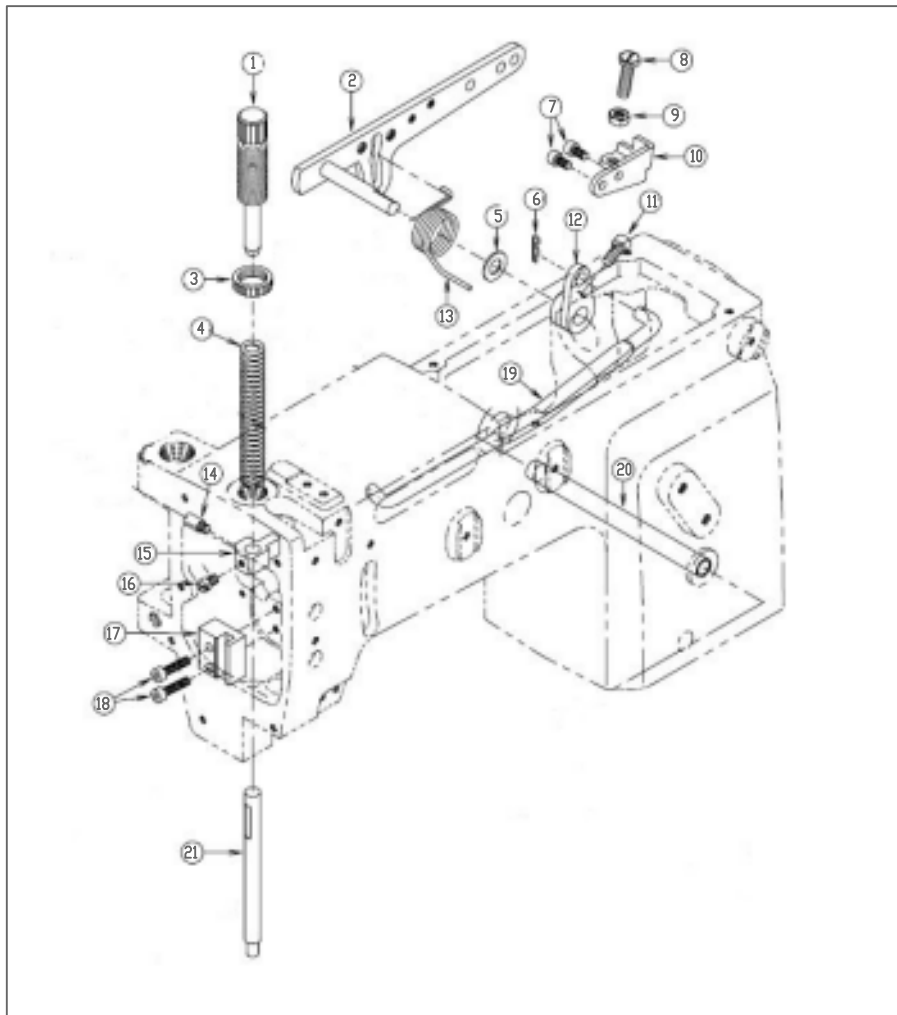

KM-900
KM-901
KM-910
KM-920
KM-921
KM-921-AR

REF NO	PART NO	PROCUREMENT	DESCRIPTION	PIECE
1	60258		AYAK BASKI VIDASI	1
2	60259		AYAK KALDIRMA KÖLU	1
3	60260		AYAK BASKI VIDA SOMUNU	1
4	60261		AYAK BASKI YAYI	1
5	50806		WASHER	1
6	60262		PIN	1
7	50777		BOLT	1
8	60263		SCREW	1
9	50823		NUT	1
10	40921		AYAK KALDIRMA KÖL STÖPERI	1
11	51954		BOLT	1
12	60265		CONNECTING PLATE	1
13	60266		SPRING	1
14	60268		SCREW	1
15	60270		AYAK MIL STÖPERI	1
16	60271		SCREW	1
17	60272		AYAK STÖPER YATAK	1
18	51955		BOLT	1
19	60273		LIFTER LEVER CONNECTING BAR	1
20	60274		PIPE	1
21	60275		AYAK MILI	1