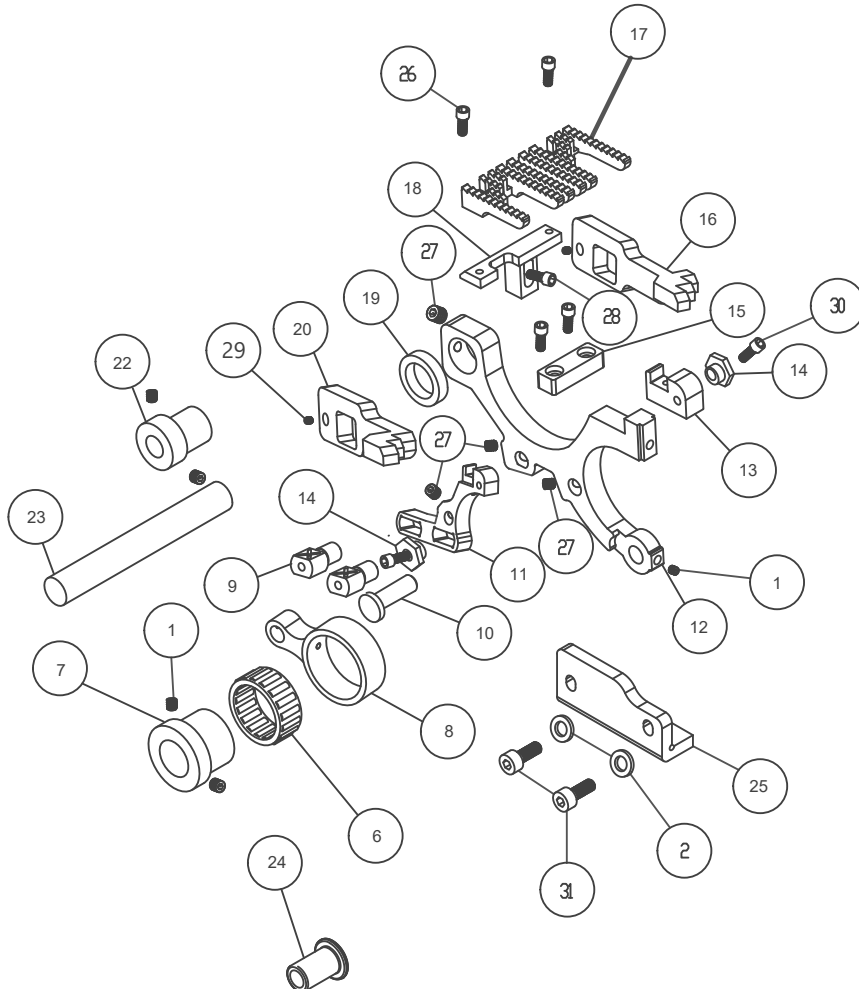

3/16-1 1/16-1/8-1/8

60600

KM-900
KM-901
KM-910
KM-920
KM-921
KM-921-AR

REF NO	PART NO	PROCUREMENT	DESCRIPTION	PIECE
1	50757		M4X6	1
2	41208		PUL	1
3	50627		PLATE	1
4	60513		MAIN SHAFT	1
5	60512		ADJUSTING BLOCK	1
6	10090		EKSANTRİK RULMAN	1
7	10083		EKSANTRİK-4	1
8	10082		EKSANTRİK	1
9	10068		PİM-2	2
10	10089		PİM	1
11	10094		SOL DESTEK BAĞLANTI	1
12	11380		DEVE SIRTİ-AR	1
13	10092		SAG DESTEK BAĞLANTI	1
14	10084		EKSANTRİK-2	2
15	10093		SAG-SOL BAĞLANTI	1
16	13556		SAG DESTEK	1
17	10079		DISLI 921-AR	1
18	10078		DISLI BAĞLANTI	1
19	10096		SEAL	1
20	58951		SOL DESTEK	1
21	50542		SINGLE FEED ROCKER ARM	1
22	10081		SLEEVE	1
23	60514		PİN	1
24	10076		BUSHING	1
25	10069		BDS BDSLUK ALICI	1
26	60487		M3X6	1
27	50757		M5X5	1
28	41128		M4X16	1
29	59872		M3X5	4
30	50750		M4X10	1
31	50766		M3X8	2