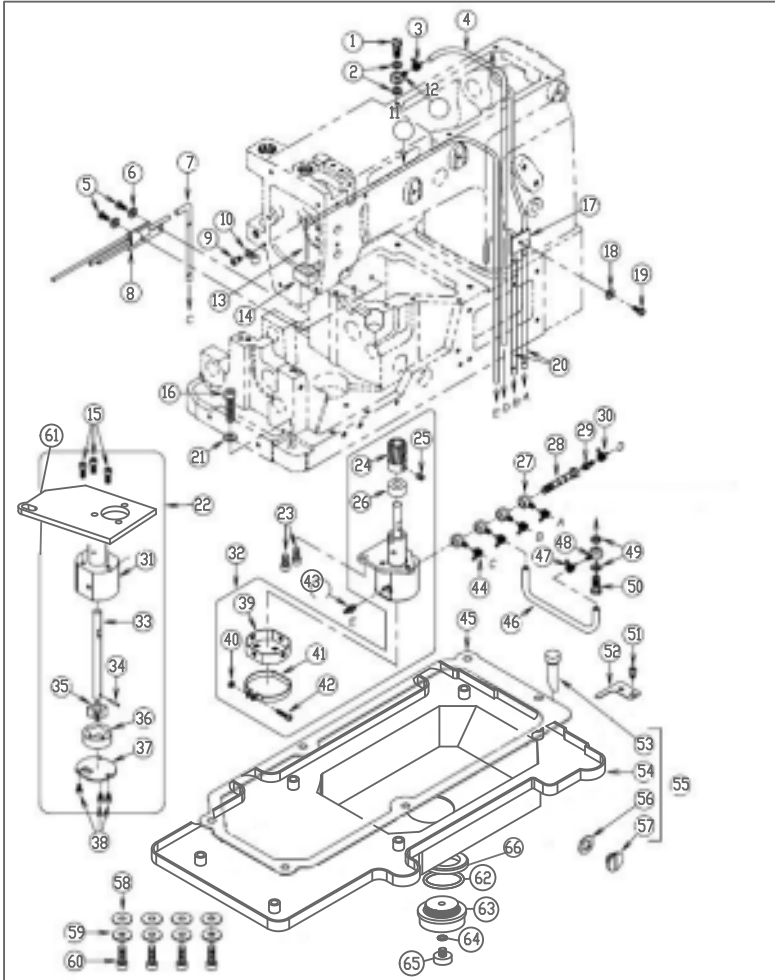

**AGM
SPECIAL**

**KM-900
KM-901
KM-910
KM-920
KM-921
KM-921-AR**

REF NO	PART NO	PROCUREMENT	DESCRIPTION	PIECE
1	60276		JOINT SCREW	2
2	60277		JOINT SEAL	4
3	60278		CLAMP	7
4	60279		TUBE	1
5	60280		SCREW	3
6	60282		SEAL WASHER	3
7	50644		TUBE	2
8	60283		PIPE	1
9	60284		BOLT	2
10	60285		PIPE SPORT C	1
11	60286		AGM ETIKET	2
12	60287		JOINT	6
13	60288		PIPE A	1
14	60289		PUMP MESH	1
15	50750		BOLT	1
16	60290		BOLT	1
17	60291		PIPING	1
18	60292		SEAL WASHER	3
19	60293		SCREW	3
20	60294		TUBE	2
21	50628		WASHER	2
22	60295		PUMP ASSEMBLY	1
23	60296		BOLT	2
24	60297		POMP GAER	1
25	60298		SCREW	2
26	60299		COLLAR	1
27	50589		JOINT	6
28	60300		JOINT SCREW	1
29	60301		JOINT	1
30	60302		CLAMP	1
31	60303		PUMP HOUSING	1

REF NO	PART NO	PROCUREMENT	DESCRIPTION	PIECE
32	60304		POMPA SET	1
33	60305		PUMP SHAFT	1
34	60306		PIN	1
35	60307		INNER ROTER	1
36	60308		DUTER ROTER	1
37	60309		PUMP REAR PLATE	1
38	50766		BOLT	3
39	60310		PUMP MESH	1
40	11822		NUT	1
41	60311		PIPE	1
42	41155		BOLT	1
43	60312		JOINT	1
44	60302		CLAMP	7
45	60313		KARTEL KEÇE	1
46	60588		TUBE	1
47	60313		CLAMP	7
48	50589		JOINT	6
49	60314		JOINT SEAL	4
50	60315		JOINT SCREW	2
51	50763		BOLT	3
52	60316		OIL FILTER SCREEN	1
53	60317		OIL GAUGE	1
54	60318		KARTEL	1
55	60319		OIL TANK ASSEMBLY	1
56	60320		SEAL	2
57	60321		SCREW	1
58	60323		GASGET	6
59	50809		WASHER	4
60	50798		BOLT	4
61	58981		POMPA BAGLANTI	1
62	60324		KARTEL YAG TAHLIYE O RING-B	1
63	50365		KARTEL YAG TAHLIYE KAPAGI-B	1
64	60325		KARTEL YAG TAHLIYE O RING-K	1
65	50356		1/8 TAPA	1
66	59113		KARTEL YAG TAHLIYE ALM.	1