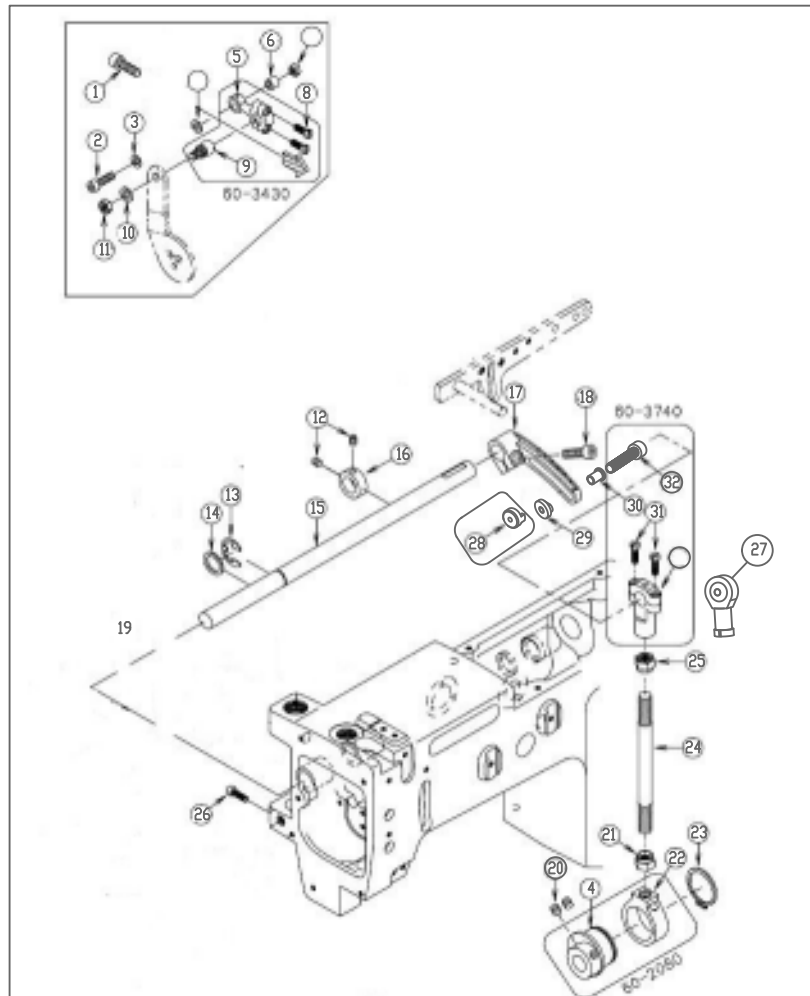

KM-900
KM-901
KM-910
KM-920
KM-921
KM-921-AR

REF NO	PART NO	PROCUREMENT	DESCRIPTION	PIECE
1	50749		BOLT	1
2	50755		BOLT	1
3	50801		WASHER	1
4	60348		MERDANE EKSANTRİK	
5	60349		MERDANE SEKIZI	1
6	41046		SEKİZ YUZUK	1
8	60351		SCREW	2
9	60352		MERDANE SEKİZ KURE	1
10	50801		PUL	1
11	60353		SÖMÜN	1
12	50757		SCREW	2
13	60354		SEKMAN	1
14	50802		PUL	1
15	60355		PULLER DRIVING SHAFT	1
16	10910		MERDANE MİL YUZUK	2
17	60356		MERDANE HAREKET İC KOL	1
18	50752		BOLT	1
20	60357		SCREW	2
21	60358		NUT	1
22	60359		MERDANE EKSANTRİK KIZIL	1
23	60360		SNAP RING	1
24	60361		COLLAR	1
25	60362		NUT	1
26	50773		BOLT	1
27	60363		KURE MAFSAL	1
28	60364		M5 SLOT SÖMÜN 921AR	1
29	51182		M6 SLOT SÖMÜN 921-20	1
30	60365		MAFSAL KURE İC BURC	1
31	60366		SCREW	2

REF NO	PART NO	PROCUREMENT	DESCRIPTION	PIECE
32	50784		VIDA	1