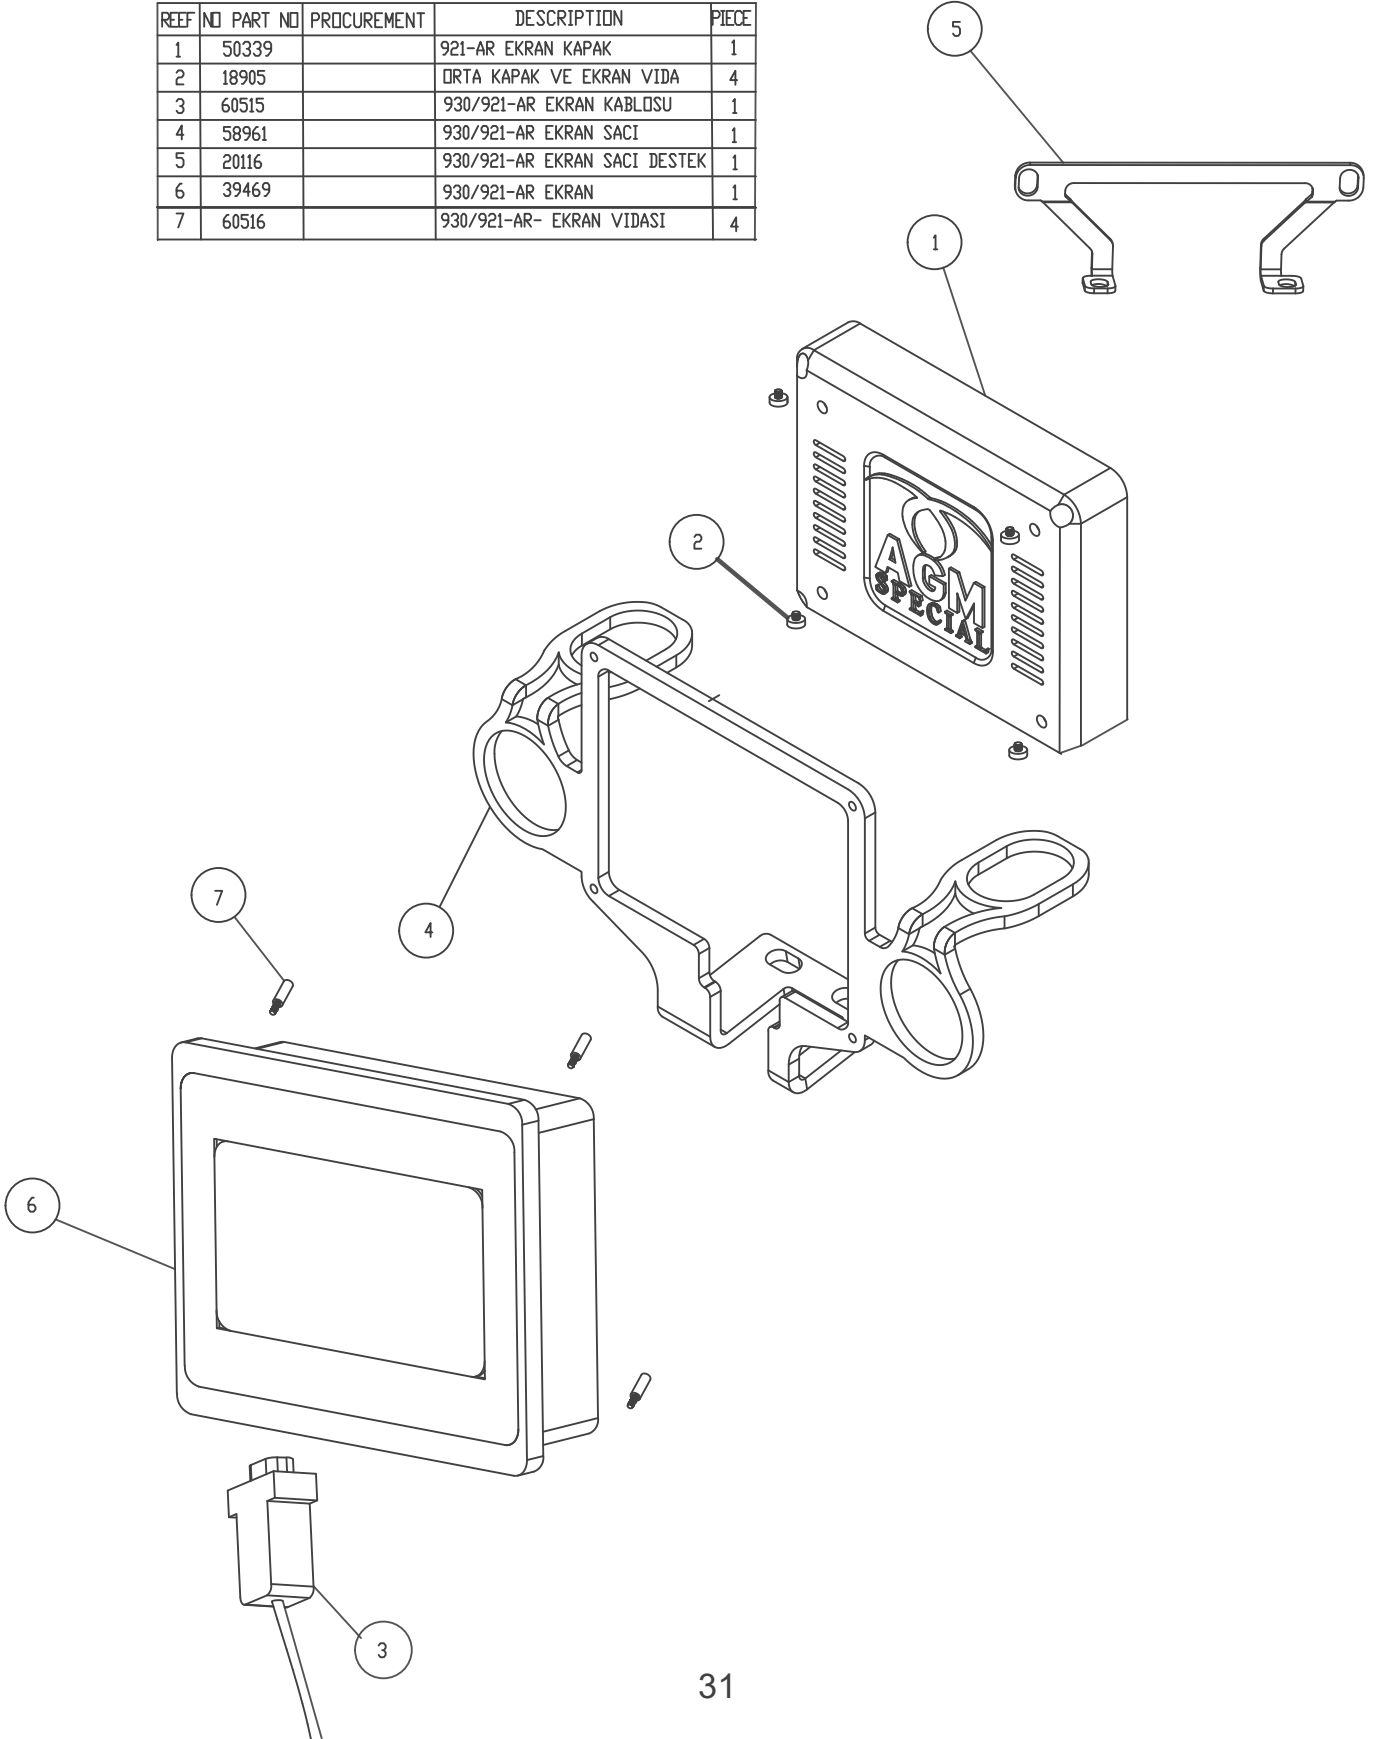

REF	NO PART NO	PROCUREMENT	DESCRIPTION	PIECE
1	50339		921-AR EKRAN KAPAK	1
2	18905		ORTA KAPAK VE EKRAN VIDA	4
3	60515		930/921-AR EKRAN KABLOSU	1
4	58961		930/921-AR EKRAN SACI	1
5	20116		930/921-AR EKRAN SACI DESTEK	1
6	39469		930/921-AR EKRAN	1
7	60516		930/921-AR- EKRAN VIDASI	4