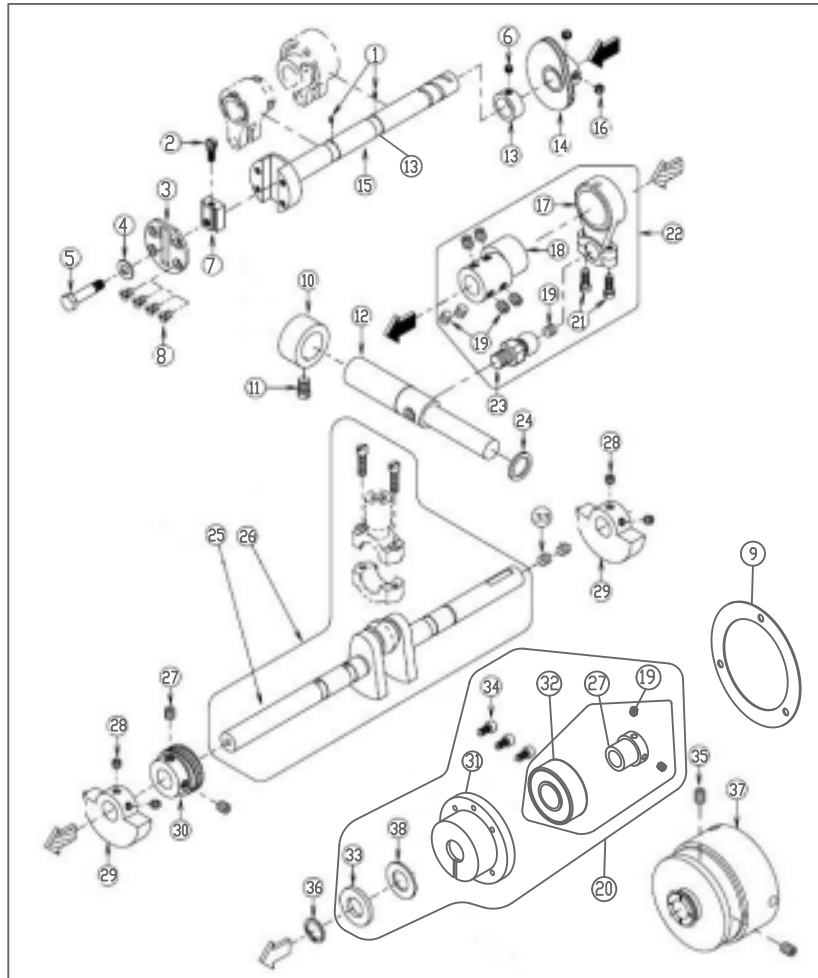

AGM SPECIAL

**KM-900
KM-901
KM-910
KM-920
KM-921
KM-921-AR**

REF NO	PART NO	PROCUREMENT	DESCRIPTION	PIECE	REF NO	PART NO	PROCUREMENT	DESCRIPTION	PIECE
1	60217		FELT	2	32	60250		BEARING	1
2	60218		DISLI ADIM AYAR VIDA	1	33	60251		WASHER	1
3	10091		PLATE	1	34	60253		BOLT	1
4	60219		WASHER	1	35	60254		SCREW	2
5	60220		BOLT	1	36	60255		SAG ANA MIL SEKMAN	2
6	60221		SCREW	1	37	60256		KASNAK	1
7	50630		ADJUSTING BLOCK	1	38	60257		OIL SEAL	1
8	60222		SCREW	4					
9	60223		ALEMINYUM KASNAK ICI KECE	1					
10	60224		COLLAR	1					
11	60225		BOLT	1					
12	60226		LOOPER DRIVING SHAFT	1					
13	10070		SOL ANA MIL 921-AR	1					
14	60227		TOP YUREK	1					
15	60228		SOL ANA MIL 900-10-20-21	1					
16	60229		TOP YUREK VIDA	2					
17	60230		CONNECTING ROD	1					
18	60231		LOOPER ECCENTRIC	1					
19	60232		SCREW	11					
20	50623		KASNAK ICI ALEMINYUM SET	1					
21	60233		SCREW	2					
22	60234		CONNECTING ROD ASS'Y	1					
23	60235		LOOPER DRIVING ECCENTRIC	1					
24	60236		WASHER	1					
25	60237		SAG ANA MIL	1					
26	60238		CRANK SHAFT ASS'Y/34 MM	1					
27	60239		SLEEVE	1					
28	60241		SCREW	2					
29	60245		BALANCE WEIGHT	2					
30	60247		POMPA DISLI	1					
31	60248		KASNAK ICI ALEMINYUM	1