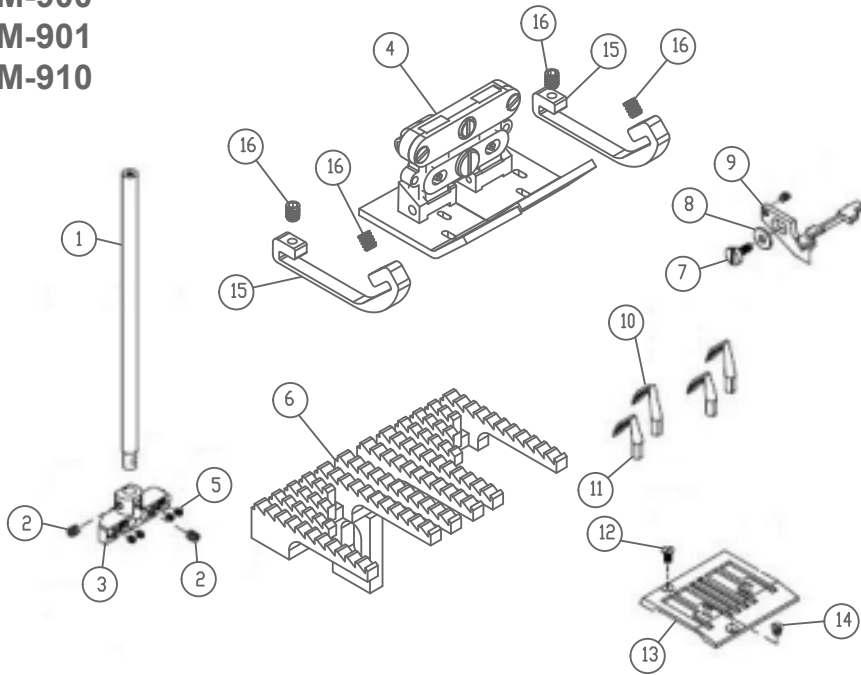

AGM SPECIAL

KM-900
KM-901
KM-910
KM-920
KM-921
KM-921-AR

REF NO	PART NO	PROCUREMENT	DESCRIPTION	PIECE	REF NO	PART NO	PROCUREMENT	DESCRIPTION	PIECE
1	60326		IGNE MILI	1	17	60327		LUPER VE IGNE BAGI VIDA	2
2	60327		LUPER VE IGNE BAGI VIDA	2	18	50394		AYAK SIPERI 921-AR	2
3	60328		IGNE BAGI 900-10-20	1	19	60343		AYAK	1
4	60329		AYAK	1	20	59556		921 DISLI	1
5	50785		IGNE VIDASI	4	21	52225		IGNE BAGI	1
6	60330		DISLI	1	22	60345		IGNE BAGI IPLIK YOLU	1
7	50766		IGNE SIPER VIDASI	1	23	60346		IPLIK YOLU VIDA	2
8	60331		WASHER	1	24	59240		PLAKA	1
9	60332		IGNE SIPERI	1	25	60347		ORTA LUPER	2
10	60338		ARKA LUPER	2	26	60337		ARKA LUPER 921-AR	1
11	60339		ON LUPER	2					
12	60340		PLAKA VIDASI UZUN	1					
13	60341		PLAKA	1					
14	60342		PLAKA VIDASI KISA	1					
15	50393		AYAK SIPERI 910-20	2					
16	50792		SETSKUR VIDA	8					

KM-900
KM-901
KM-910