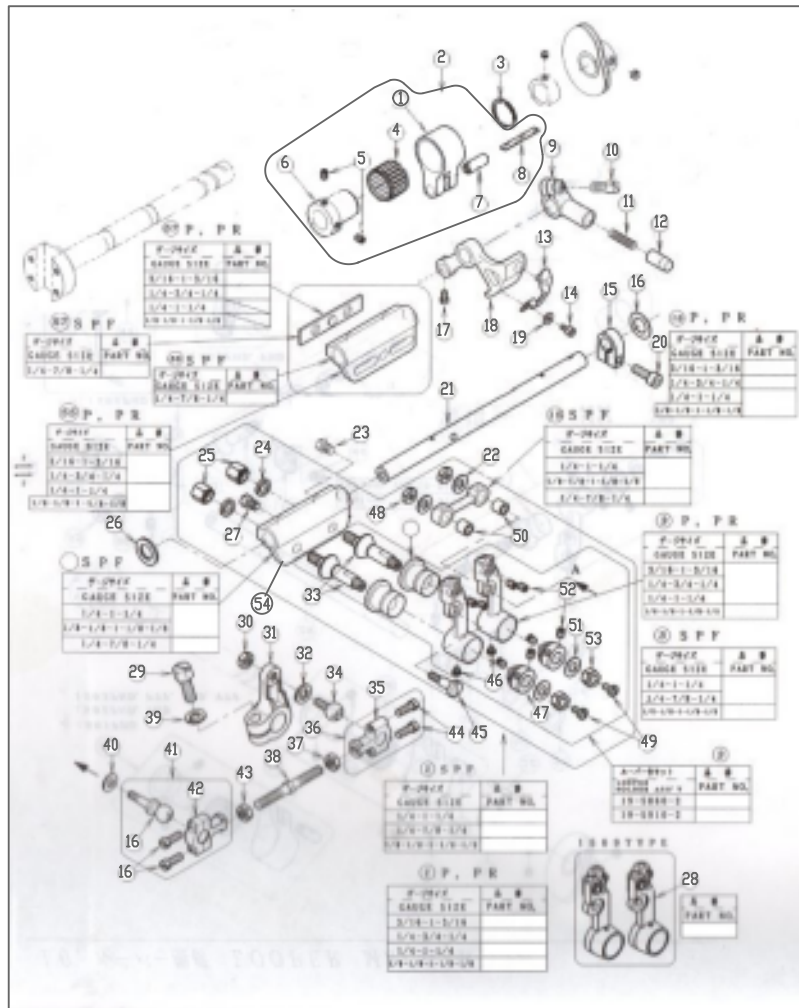

REF NO	PART NO	PROCUREMENT	DESCRIPTION	PIECE	REF NO	PART NO	PROCUREMENT	DESCRIPTION	PIECE
1	60367		EKSANTRİK	1	29	60375		BOLT	1
2	60368		DISLI VE LUPER EKSANTRİK SET	1	30	41241		NUT	2
3	60369		C-RING	1	31	60385		LUPER HAREKET KOLU	1
4	60370		EKSANTRİK RULMAN	1	32	50801		WASHER	1
5	50757		SCREW	2	33	60386		TAPERD PIN	2
6	60371		EKSANTRİK ÇELİK	1	34	60387		CONNECTING BAR	1
7	60372		EKSANTRİK PİMİ	1	35	60388		LUPER SEKİZ SAG	1
8	41036		FELT	1	36	60389		LUPER SEKİZ SAG-SET	1
9	60373		FİSEKLİK	1	37	41241		NUT	1
10	60375		FİSEKLİK VİDA	1	38	60390		LUPER SEKİZ TIJ	1
11	41026		FİSEKLİK YAYI	1	39	60391		SPRING WASHER	1
12	60376		FİSEKLİK PİMİ	1	40	50801		WASHER	3
13	60377		FİSEKLİK DUSURUCU	1	41	60392		LUPER SEKİZ SOL-SET	1
14	50766		BOLT	1	42	60393		LUPER SEKİZ SOL	1
15	60378		YUZUK	1	43	13427		NUT	1
16	50802		WASHER	1	44	61465		SCREW	4
17	60379		SCREW	1	45	60394		SCREW	1
18	60380		FİSEKLİK KARŞILIGI	1	46	60395		SCREW	1
19	50803		WASHER	1	47	61466		BUSHING	2
20	50758		BOLT	1	48	52082		NUT	2
21	60381		LUPER KUTUK MIL	1	49	60397		SCREW	2
22	50801		WASHER	3	50	41046		SEKİZ YUZUK	2
23	50786		SCREW	1	51	50811		WASHER	2
24	50801		WASHER	2	52	60398		SCREW	8
25	60382		NUT	2	53	60399		NUT	2
26	50806		WASHER	1	54	60400		LÜPPER ROCKER	1
27	60383		LÜPPER KUTUK 1/4-1-1/4	2	55	60401		LUPER SEKİZİ	
28	60384		LUPER KUTUK 1/8-1/8-1-1/8-1/8	2