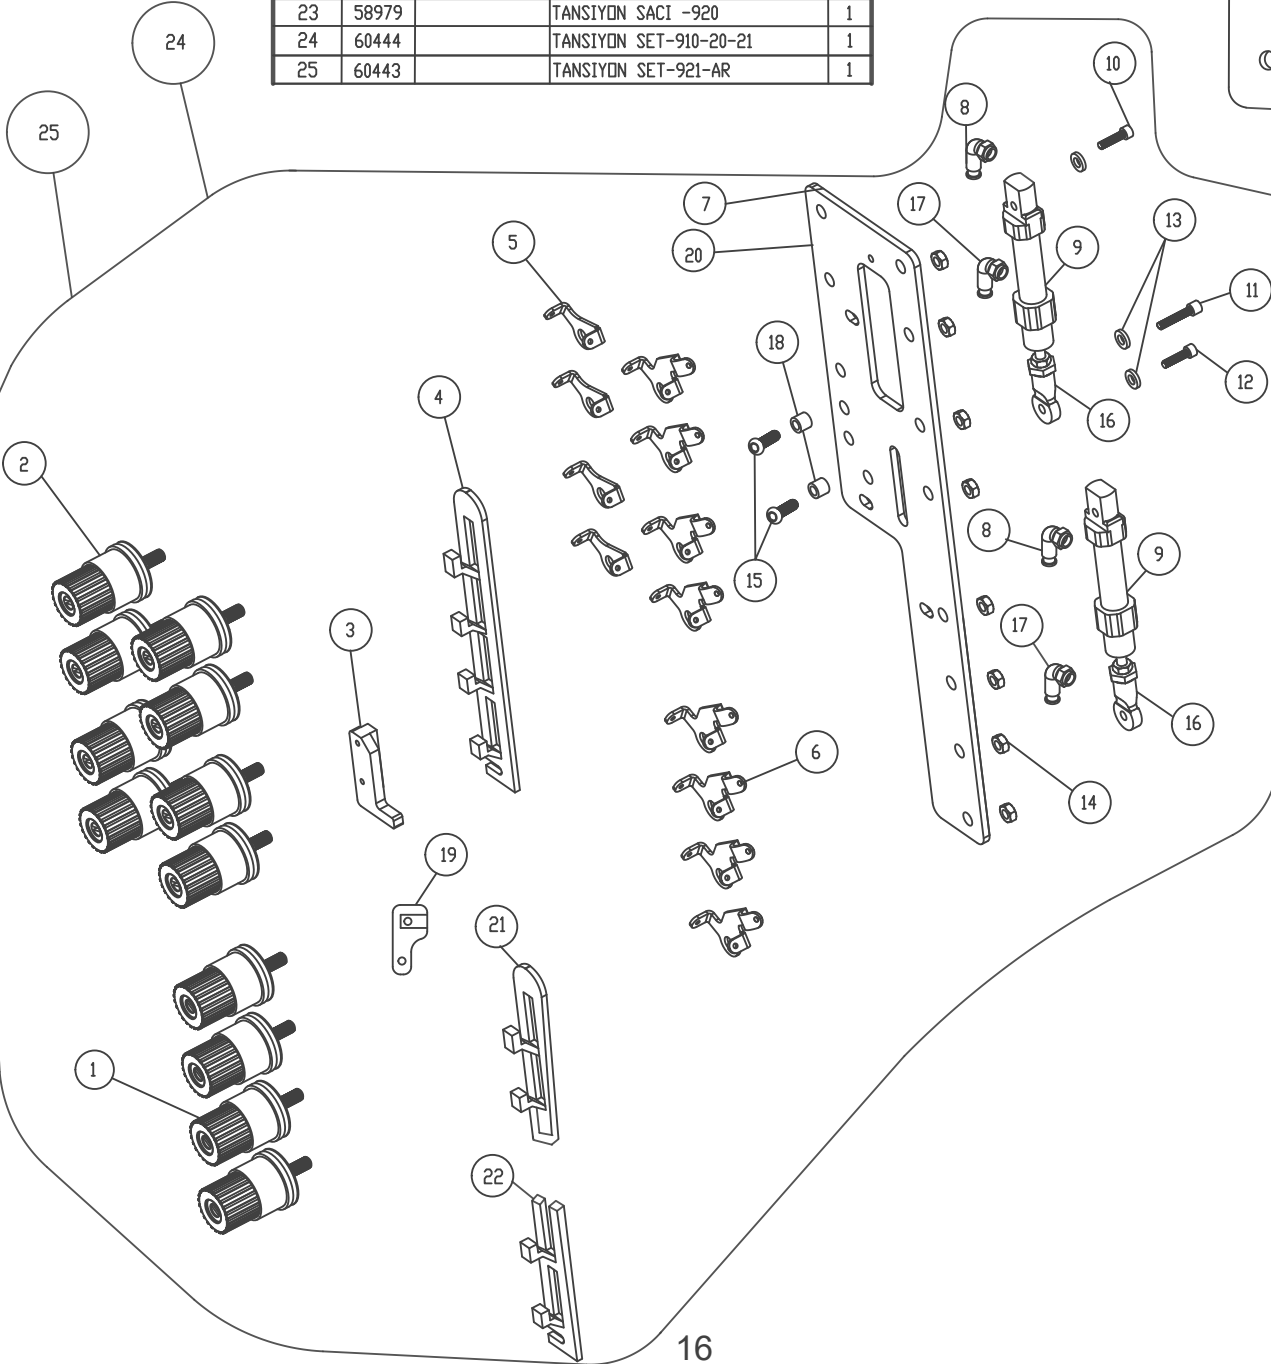

KM-900
KM-901
KM-910
KM-920
KM-921
KM-921-AR

REF NO	PART NO	PROCUREMENT	DESCRIPTION	PIECE
1	60439		TENSION ASS'Y(LIGHT)	4
2	13096		TENSION ASS'Y(HEAVY)	8
3	58980		TANSİYON AÇICI	1
4	60595		TENSION POST SUPPORT	1
5	41102		THREAD GUIDE	4
6	14691		THREAD EYELET	8
7	59197		TANSİYON BAĞLANTI SACI 921	1
8	50407		DIRSEK REKOR	2
9	60106		KALEM SİLİNDİR	1
10	50773		BOLT	1
11	41128		BOLT	1
12	50763		BOLT	1
13	50800		WASHER	3
14	60440		NUT	12
15	50788		BOLT	2
16	18053		KURESEL MAFSAL	1
17	60596		M5-4 DIRSEK REKOR	2
18	53489		TANSİYON BAĞLANTI YUZUK	2
19	58994		AÇICI PİSTON BAĞLANTI	1
20	52369		TANSİYON SACI -921-AR	1
21	60441		TANSİYON AÇICI ÜST -921-AR	1
22	60442		TANSİYON AÇICI ALT -921-AR	1
23	58979		TANSİYON SACI -920	1
24	60444		TANSİYON SET-910-20-21	1
25	60443		TANSİYON SET-921-AR	1