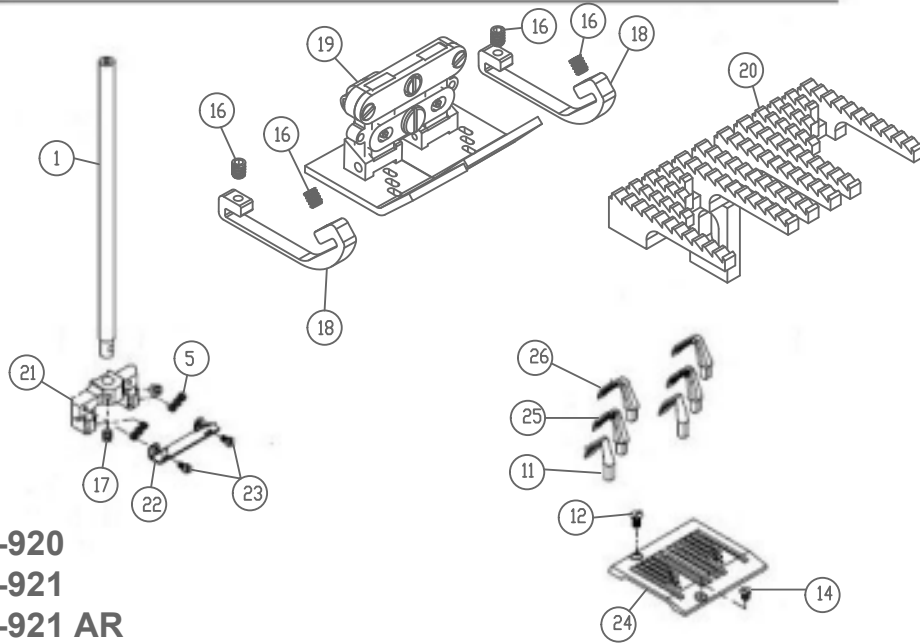

KM-920
KM-921
KM-921 AR