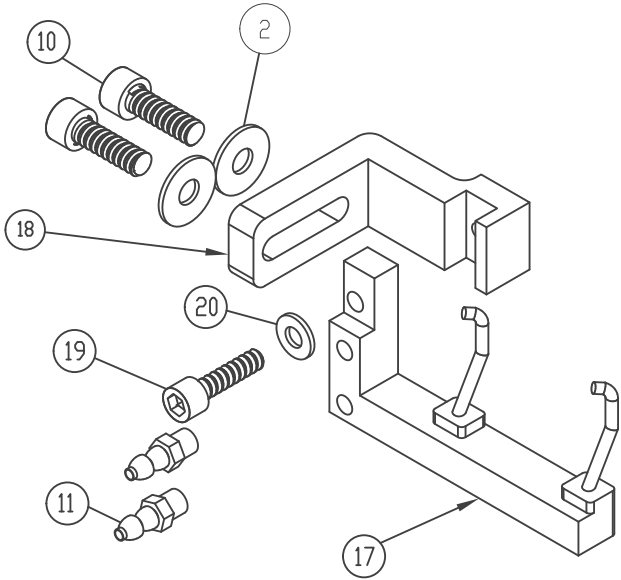

920 YAN KAPAK

AGM SPECIAL

**KM-900
KM-901
KM-910
KM-920
KM-921
KM-921-AR**

REF NO	PART NO	PROCUREMENT	DESCRIPTION	PIECE
1	60470		SCREW	1
2	50812		WASHER	2
3	50319		SAG DESTEK UC	1
4	60514		DEVE SIRTI MILI	1
5	13183		BOLT	1
6	48473		SAG DESTEK KOL	1
7	60471		FREE BAR	1
8	50347		DZEL VIDA VE SOMUN	1
9	60472		SAG DESTEK ASSEMBLY	1
10	41128		BOLT	1
11	50419		M5 GECME MINI REKOR	1
12	60473		SOKUCU BAKIR BORU	1
13	50793		BOLT	1
14	50315		DISLI SOMUN	1
15	50320		SAG DESTEK KARE	1
16	60474		SOL DESTEK	1
17	50314		IPLIK SOKUCU	1
18	50313		SOKUCU BAGLANTI	1
19	50773		BOLT	1
20	50799		WASHER	1
21	61448		900-901-910 DISLI KUTUGU	1
22	61449		DISLI KUTUGU PUL	2
23	61450		DISLI KUTUGU SOMUN	2
24	61451		DISLI KUTUGU ASS'Y	1
25	61453		920-921 DISLI KUTUGU	1
26	61454		920-921 DISLI KUTUGU ASS'Y	1
27	42007		VIDA	1
28	61455		DEVE SIRTI DN VIDA	1