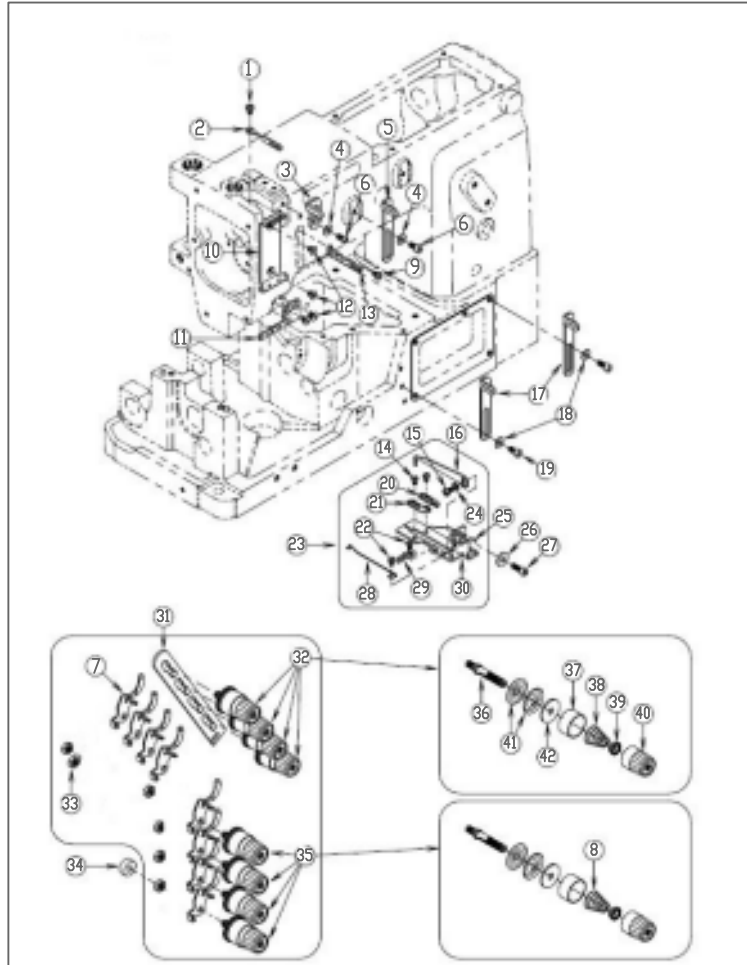

**AGM
SPECIAL**

**KM-900
KM-901
KM-910
KM-920
KM-921
KM-921-AR**

REF NO	PART NO	PROCUREMENT	DESCRIPTION	PIECE	REF NO	PART NO	PROCUREMENT	DESCRIPTION	PIECE
1	60139		HORUZ VIDA	1	32	13096		TANSYON UST	4
2	60140		IGNE MILI HORUZ	1	33	41241		TANSYON SOMUNU	6
3	60535		HORUZ IPLIK BOLLANDIRICI	1	34	41120		WASHER	2
4	50789		PUL	2	35	60155		TANSYON ALT	4
5	50498		IPLIK YOLU	1	36	60156		SCREW STUD	1
6	50750		VIDA	2	37	60157		SPRING CUP	1
7	60566		THREAD EYELET	1	38	60158		TANSYON YAY SERT	1
8	60165		TANSIYON YAY HAFIF	1	39	60160		SPRING POST	1
9	60141		HORUZ VIDA	1	40	60161		THREAD TENSION NUT	1
10	60142		HORUZ ALTI IP YOLU	1	41	60163		TENSION DISC	1
11	60143		IGNE BAGI UST IP YOLU	1	42	60164		FELT	1
12	60144		SCREW	4					
13	60501		IC HORUZ	1					
14	50752		IMBUS VIDA	2					
15	60145		SCREW	1					
16	60147		THREAD GUIDE	1					
17	50498		IPLIK YOLU	2					
18	50789		PUL	2					
19	50750		BOLT	2					
20	60148		THREAD EYELET	1					
21	50508		THREAD EYELET	1					
22	50752		BOLT	2					
23	60150		TOP USTU IPLIK YOLU	1					
24	50800		WASHER	1					
25	41020		PIN	1					
26	50807		WASHER	1					
27	50768		BOLT	1					
28	41019		LOOPER THREAD RETAINER WIRE	1					
29	60151		THREAD EYELET	1					
30	60152		BRACKET	1					
31	60153		TANSYON SACI	1