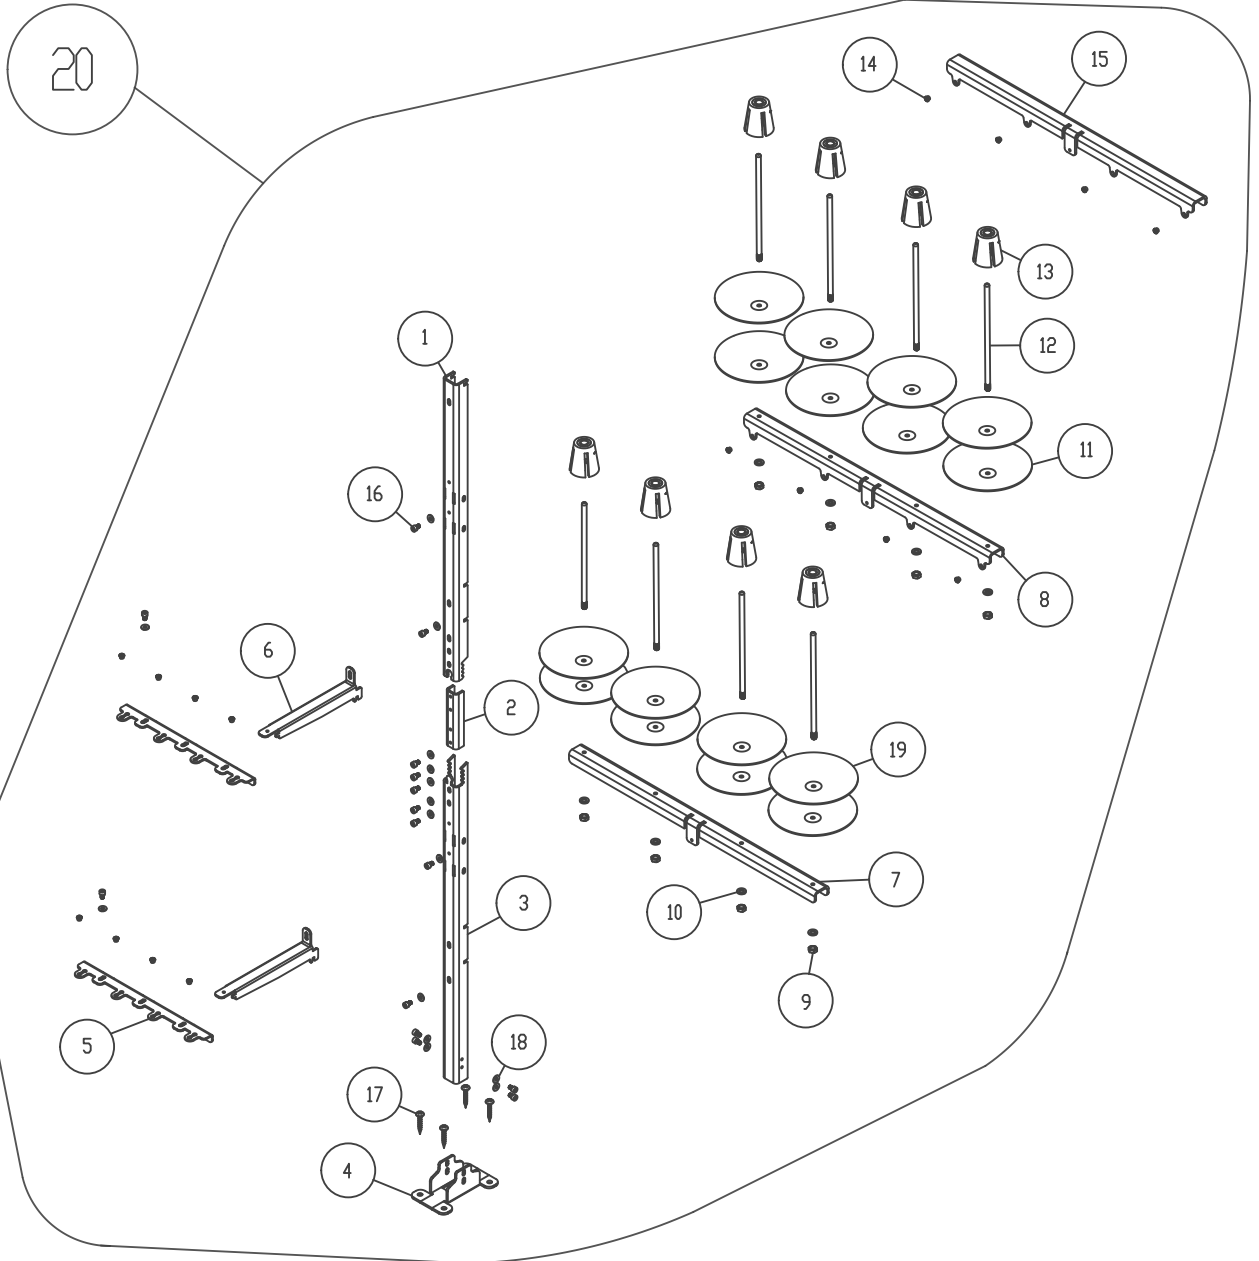

AGM
SPECIAL

KM-900
KM-901
KM-910
KM-920
KM-921
KM-921-AR

REF NO	PART NO	PROCUREMENT	DESCRIPTION	PIECE
1	59013		UST DIREK	1
2	59014		DIREK BAGLANTI PARCASI	1
3	59012		ALT DIREK	1
4	59011		CARDAK TABLA BAGLANTI	1
5	59018		IPLIK YOLU	2
6	59017		IPLIK YOLU BAGLAMA KOLU	2
7	59015		ALT EPSI BAGLANTI	1
8	60475		ORTA IPLIK YOLU	1
9	50823		SOMUN	8
10	50801		PUL	8
11	59019		TEPSI	8
12	59020		ÇARDAK MILI	8
13	13074		IPLIK BOBINI	8
14	60476		BONCUK	16
15	59025		UST IPLIK YOLU	16
16	60561		IMBUS CIVATA	15
17	13967		YILDIZ BASLI SAPLAMA	4
18	50799		PUL	15
19	59652		CARDAK TEPSE SUNGER	8
20	60477		CARDAK SET