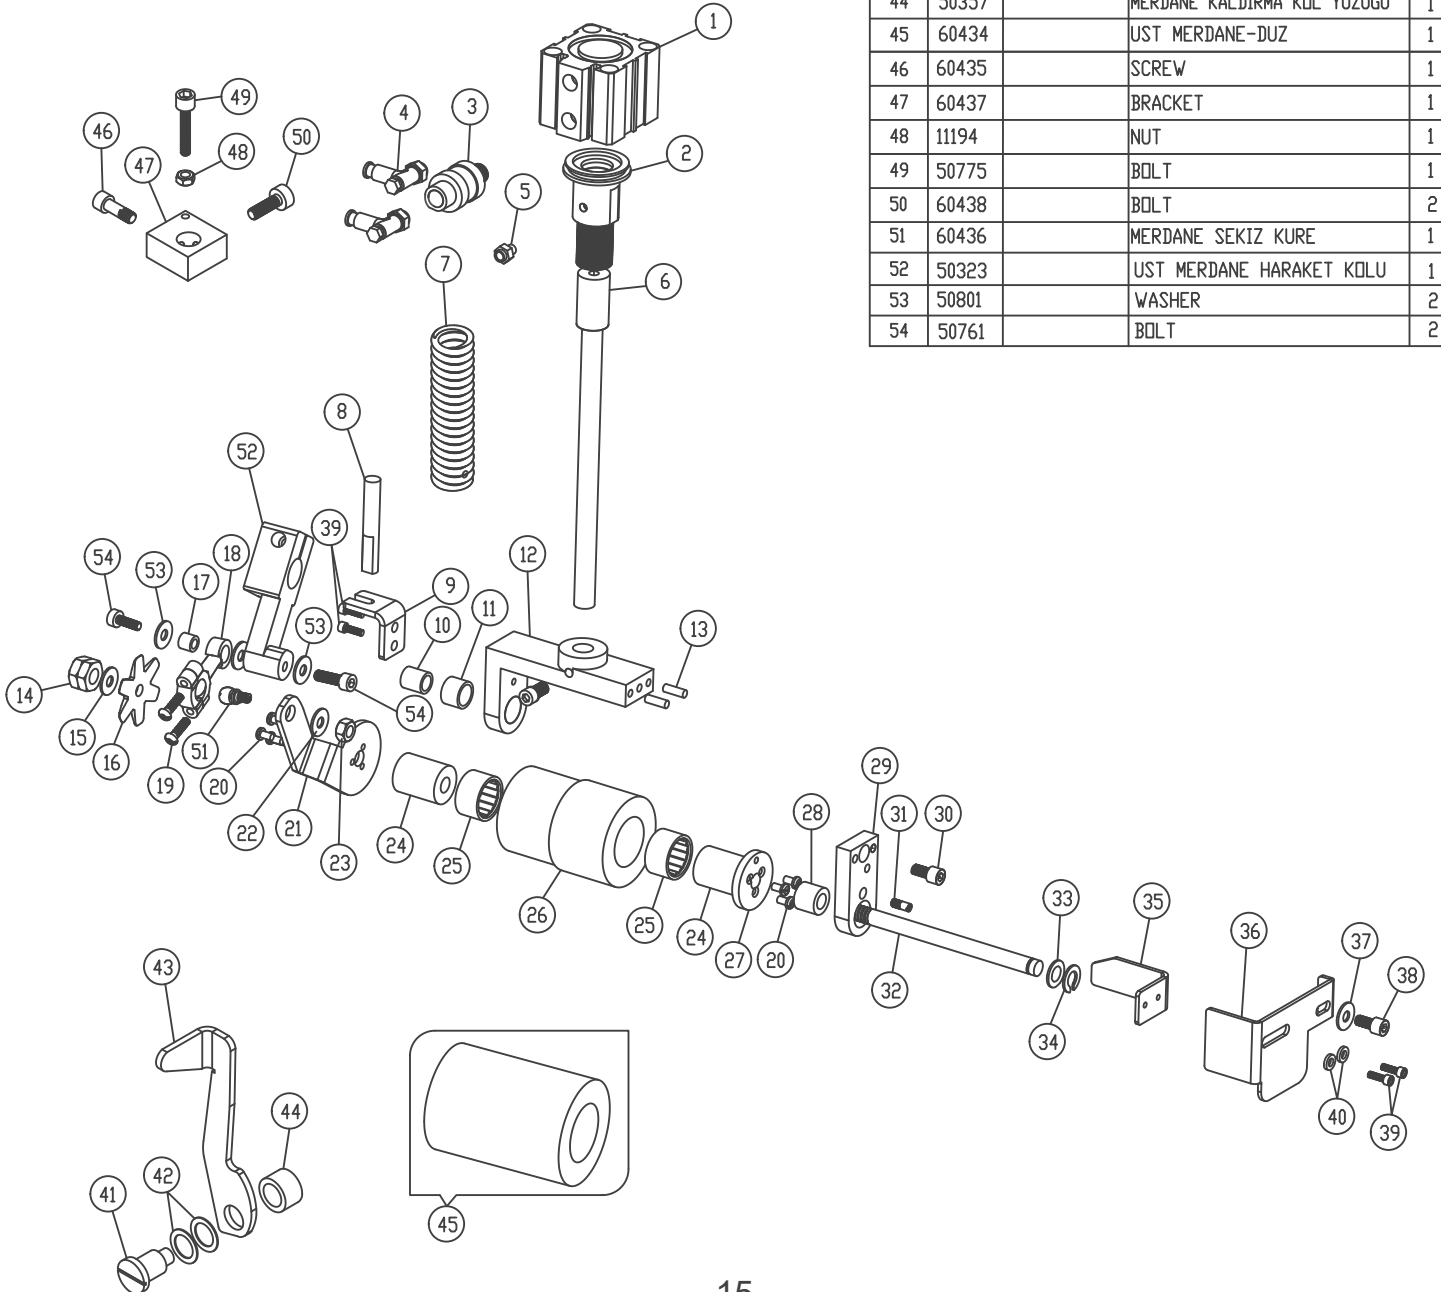

AGM SPECIAL

**KM-900
KM-901
KM-910
KM-920
KM-921
KM-921-AR**

REF NO	PART NO	PROCUREMENT	DESCRIPTION	PIECE
1	60414		PISTON	1
2	51195		BASKI KIZILI	1
3	10842		1-8 SLAYT VALF DISI-ERKEK	1
4	50441		HIZ AYAR VALFI	2
5	60415		SUSTURUCU	1
6	40376		BASKI MILI	1
7	48827		BASKI YAYI	1
8	60416		MERDANE STOPER MILI	1
9	60417		MERDANE STOPERI	1
10	60418		MERDANE MIL BURC ICI YUZUK	1
11	60419		MERDANE KUTUK SAG BURC	1
12	50311		UST MERDANE KUTUK	1
13	60412		MERDANE KUTUK KULAK PIM	2
14	60421		MERDANE MIL SOMUN	2
15	60420		WASHER	1
16	61470		MERDANE BASKI YILDIZI	1
17	41046		SEKIZ YUZUK	1
18	60422		MERDANE SEKIZI	1
19	61472		SCREW	2
20	60423		SCREW	3
21	50730		UST MERDANE KOL	1
22	50801		PUL	1
23	60424		NUT	1

REF NO	PART NO	PROCUREMENT	DESCRIPTION	PIECE
24	60425		UST MERDANE ÇELİK	2
25	60426		RULMAN	2
26	50355		KAVISLI UST MERDANE	1
27	60427		UST FREN ÇELİK KAPAK	1
28	60428		MERDANE KUTUK SOL BURÇ	1
29	50317		MERDANE KUTUK KULAK	1
30	50755		BOLT	1
31	60429		UST MERDANE FREN VIDA	1
32	60430		UST MERDANE MIL T	1
33	60431		PUL	1
34	60432		SEKMAN	1
35	58983		UST MERDANE SIYIRICI	1
36	58978		BICAK MUHAFAZA	1
37	50801		WASHER	1
38	50761		BOLT	1
39	50763		BOLT	4
40	50800		WASHER	2
41	50358		MERDANE KALDIRMA KOLU VIDASI	1
42	60594		YAYLI PUL	2
43	60433		MERDANE KALDIRMA KOL	1
44	50357		MERDANE KALDIRMA KOL YUZUGU	1
45	60434		UST MERDANE-DUZ	1
46	60435		SCREW	1
47	60437		BRACKET	1
48	11194		NUT	1
49	50775		BOLT	1
50	60438		BOLT	2
51	60436		MERDANE SEKIZ KURE	1
52	50323		UST MERDANE HAREKET KOLU	1
53	50801		WASHER	2
54	50761		BOLT	2