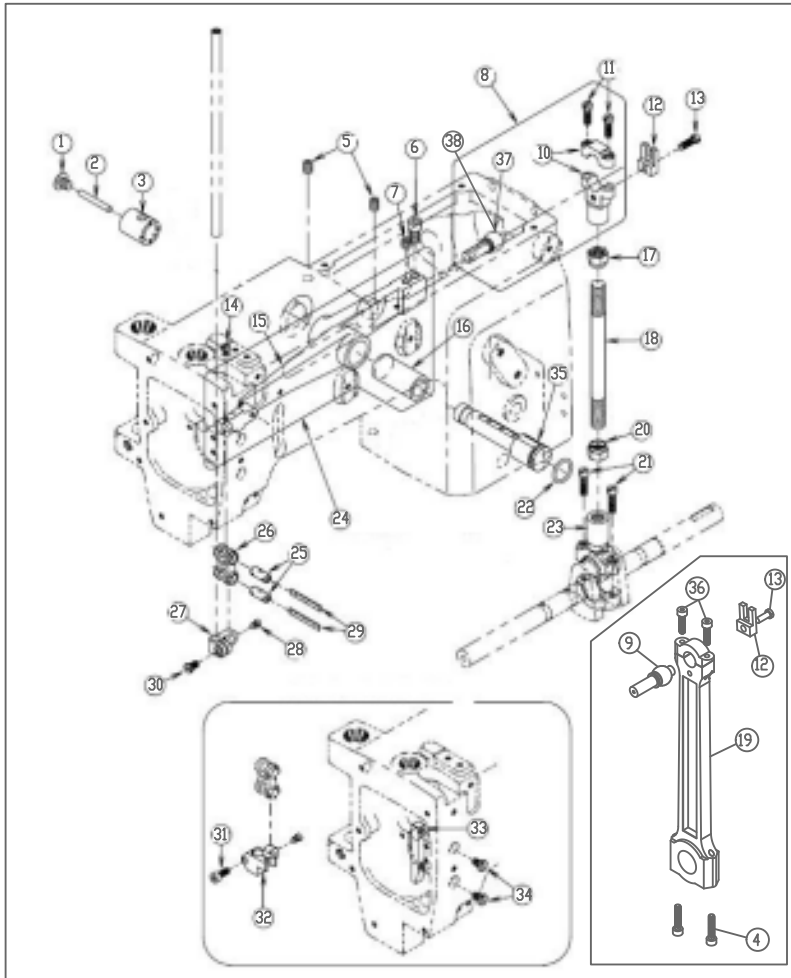

**AGM
SPECIAL**

**KM-900
KM-901
KM-910
KM-920
KM-921
KM-921-AR**

REF NO	PART NO	PROCUREMENT	DESCRIPTION	PIECE	REF NO	PART NO	PROCUREMENT	DESCRIPTION	PIECE
1	30541		SCREW	1	32	60212		NEEDLE BAR CLAMP	1
2	60190		FELT	1	33	50568		NEEDLE BAR GUIDE	1
3	60191		BUSHING	1	34	60213		SCREW	2
4	50774		BOLT	2	35	60214		NEEDLE LEVER STUD	1
5	50779		SCREW	2	36	41128		BOLT	2
6	50779		SCREW	1	37	60215		MER. SEKİZ İÇ KURE-920-21-AR	1
7	50779		SCREW	1	38	60216		MER. SEKİZ İÇ KURE-900-901	1
8	60192		MERDANE İÇ ANA SEKİZ	1					
9	60193		CONNECTING ROD BALL	1					
10	60194		BALL JOINT	1					
11	60195		SCREW	2					
12	60196		GUIDE	1					
13	60198		SCREW	1					
14	50797		SCREW	1					
15	60199		İGNE MILİ KÖLÜ	1					
16	41088		BUSHING	1					
17	60200		SÖMÜN	1					
18	60201		CONNECTING BAR	1					
19	60202		CRANK ROD	1					
20	50828		NUT	1					
21	60203		SCREW	2					
22	60204		O-RING	1					
23	60206		BALL JOINT	1					
24	60207		NEEDLE LEVER (WITH BUSHING)	1					
25	60208		FEED ROCKER LINK PIN	2					
26	60209		CONNECTING LINK	1					
27	60210		NEEDLE BAR CLAMP	1					
28	50797		SCREW	1					
29	41036		FELT	1					
30	60211		SCREW	1					
31	50750		BOLT	1					