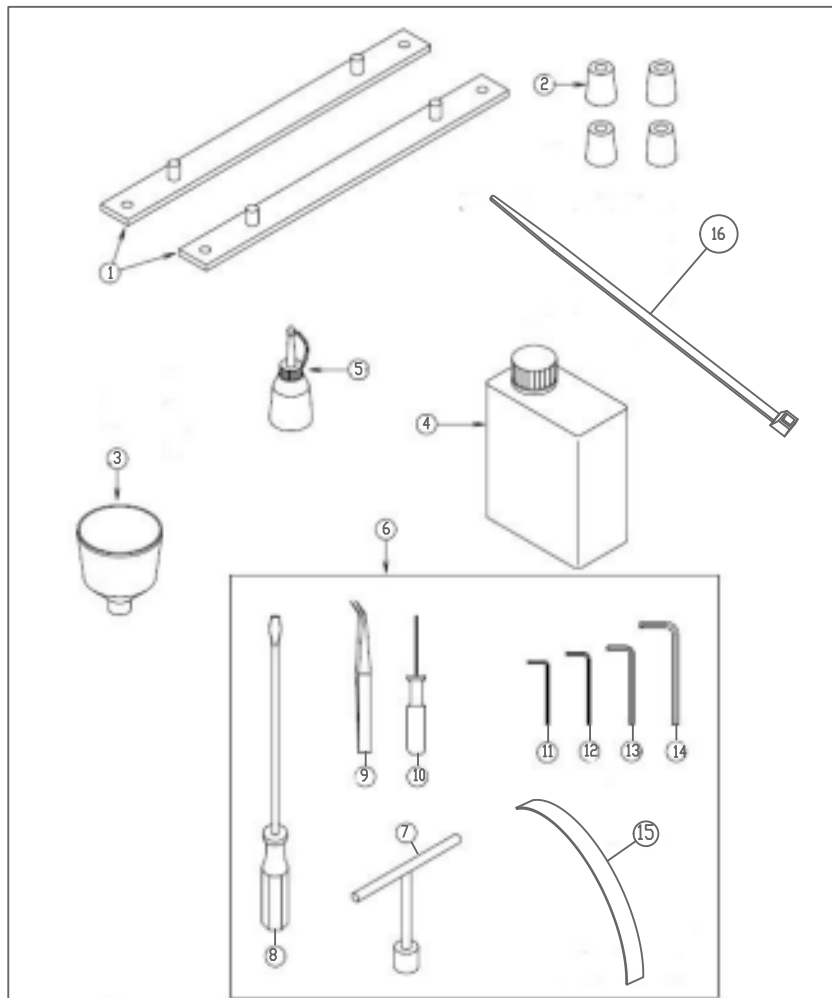

AGM SPECIAL

KM-900

KM-901

KM-910

KM-920

KM-921

KM-921-AR

REF NO	PART NO	PROCUREMENT	DESCRIPTION	PIECE
1	60505		SUPPORTING BOARD	1
2	60506		CUSHION RUBBER	4
3	41100		OIL FUNNEL	1
4	41098		OIL	1
5	60507		OILER	1
6	60508		ACCESSORIES	1
7	41099		T-WRENCH	1
8	60509		DRIVER(L)	1
9	11480		TWEZERS	1
10	41093		ALLEN KEY(1.5 MM)	1
11	60510		ALLEN KEY(2 MM)	1
12	41095		ALLEN KEY(2.5 MM)	1
13	41096		ALLEN KEY(3 MM)	1
14	41097		ALLEN KEY(5 MM)	1
15	50708		REFLEKTOR	1
16	11474		KABLO BAGCIGI	1