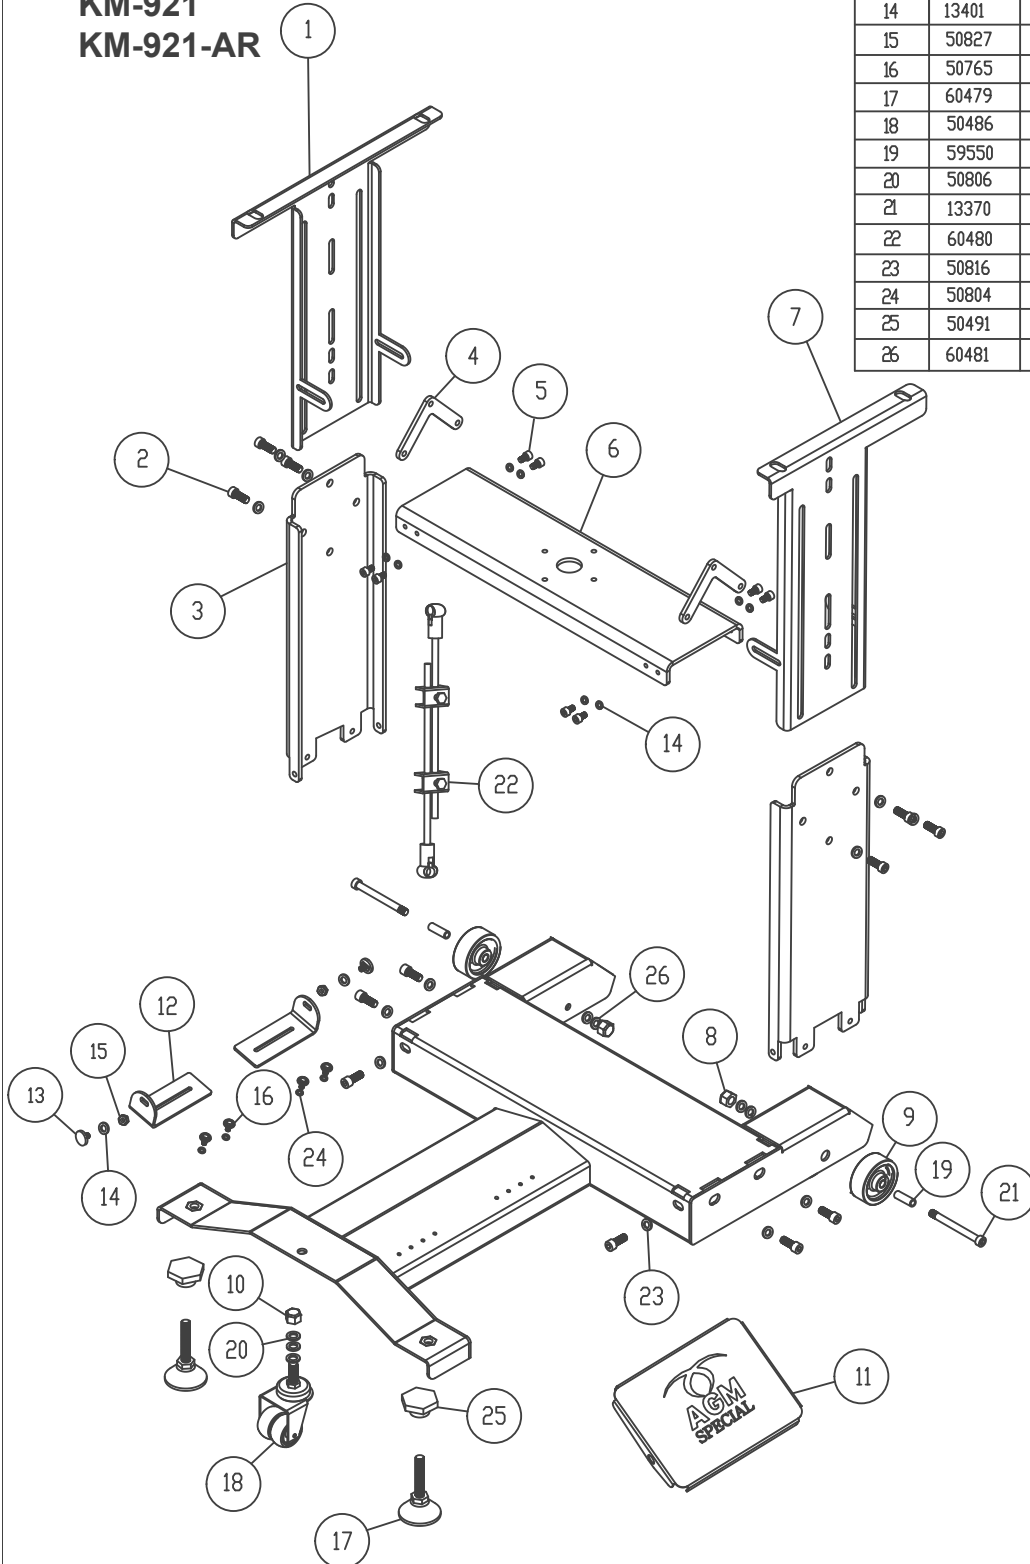

REF NO	PART NO	PROCUREMENT	DESCRIPTION	PIECE
1	59040		YAN KANALLI AYAK UZUN	1
2	50764		IMBUS CIVATA	14
3	59038		YAN SABIT AYAK	2
4	60478		V BAG.	2
5	49512		IMBUS CIVATA	8
6	59042		ORTA BAG	1
7	59039		YAN KANALLI AYAK KISA	1
8	13433		KAPALI SOMUN	2
9	50485		RPB TEKER	2
10	13434		KAPALI SOMUN	1
11	59036		PEDAL	1
12	59037		PEDAL BAGLANTI	2
13	60114		PEDAL VIDASI	2
14	13401		PUL	10
15	50827		SOMUN	2
16	50765		MERCIMEK CIVATA	4
17	60479		SEHPA AYAGI	2
18	50486		RULET TEKER	1
19	59550		TEKER IC BORU	2
20	50806		PUL	3
21	13370		IMBUS VIDA	2
22	60480		PEDAL CUBUGU	1
23	50816		WASHER	14
24	50804		WASHER	4
25	50491		YILDIZ TUTAMAK	2
26	60481		RONDELA	2