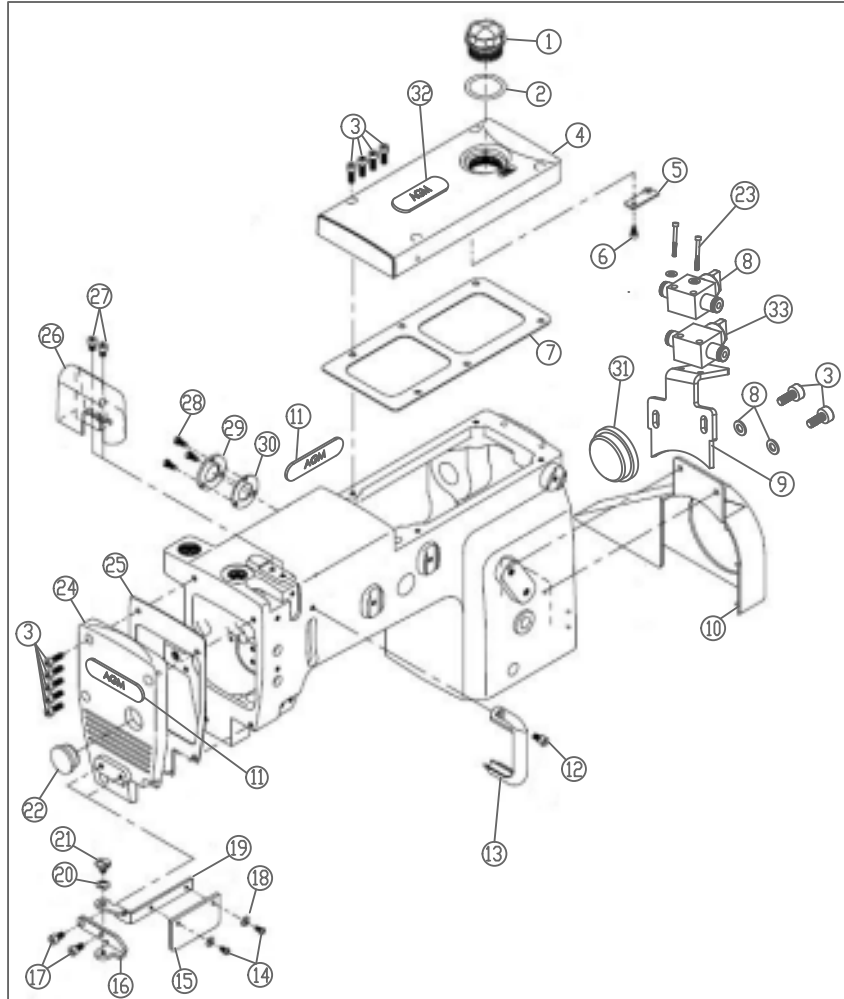

PART LIST & INSTRUCTION

KM SERIES

**KM-900
KM-901
KM-910
KM-920
KM-921
KM-921-AR**

KM-900
KM-901
KM-910
KM-920
KM-921
KM-921-AR

REF NO	PART NO	PROCUREMENT	DESCRIPTION	PIECE	REF NO	PART NO	PROCUREMENT	DESCRIPTION	PIECE
1	60454		YAG CAMI	1	32	50745		UST KAPAK ETIKETI	1
2	60548		YAG CAM DRING	1	33	51005		AÇ KAPA VALF	1
3	50773		4X12 VIDA	6					
4	11294		UST KAPAK	1					
5	60549		PIPE SUPPORT	1					
6	50766		BOLT	1					
7	60550		UST KAPAK KEÇE	1					
8	50799		4X8 PUL	2					
9	59109		TANSYON AÇ KAPA BAGLANTI	1					
10	60551		PULLEY COVER	1					
11	11740		ETIKET	2					
12	60552		4X8 VIDA	1					
13	60553		IÇ HORIZ KAPAK	1					
14	50782		SCREW	2					
15	60554		EYE GUARD	1					
16	60555		BRACKET	1					
17	50776		BOLT	2					
18	50803		WASHER	2					
19	60556		BRACKET	1					
20	60557		WASHER	1					
21	50781		SCREW	1					
22	60558		ALIN KAPAK TAPA	1					
23	50756		M4-40 IMBUS VIDA	2					
24	50330		ALIN KAPAK	1					
25	60559		ALIN KAPAK KEÇE	1					
26	60560		HORIZ KAPAK	1					
27	60561		BOLT	2					
28	12855		SCREW	3					
29	60562		COVER	1					
30	60563		GASKET C	1					
31	60564		ADIM AYAR TAPA	1					