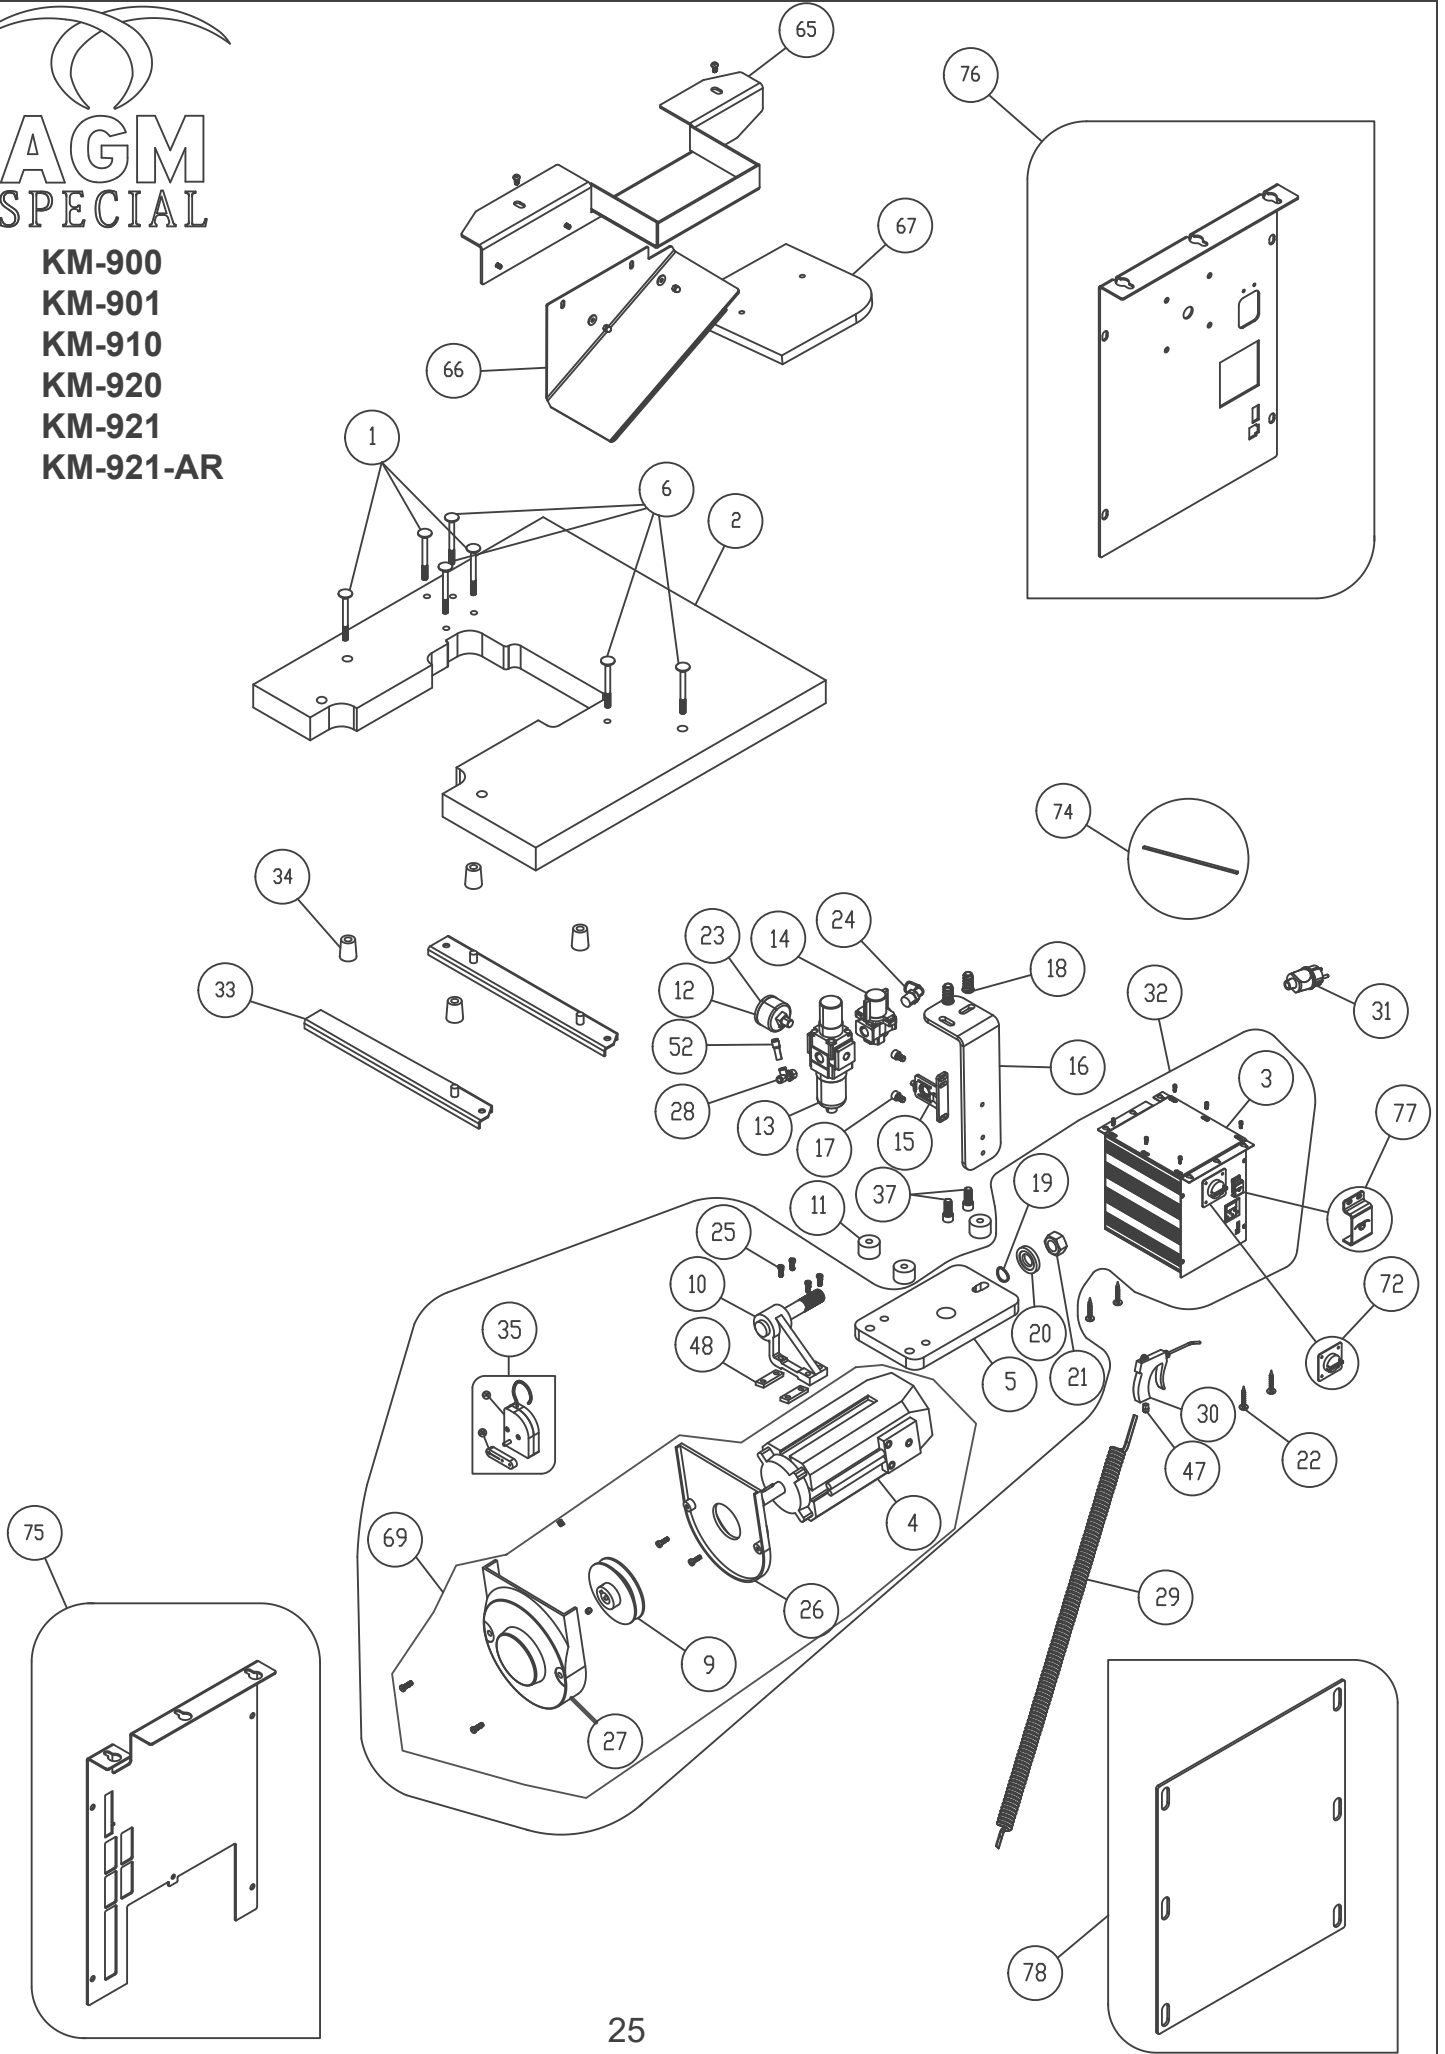

AGM SPECIAL

KM-900
KM-901
KM-910
KM-920
KM-921
KM-921-AR