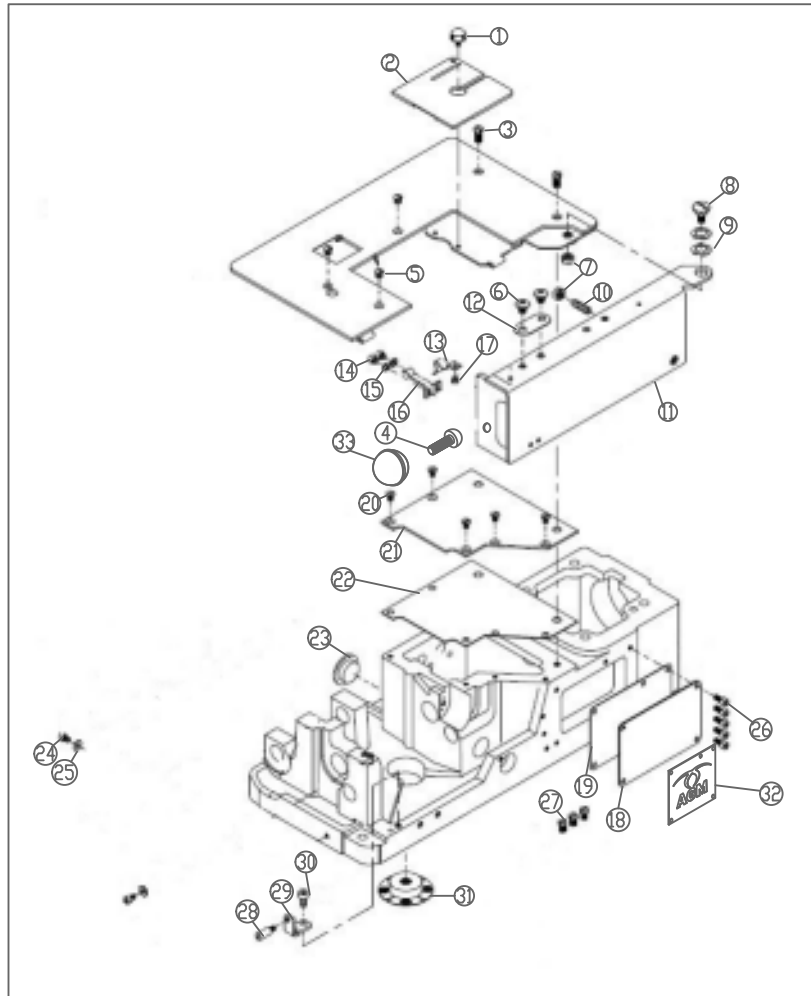

KM-900
KM-901
KM-910
KM-920
KM-921
KM-921-AR

REF NO	PART NO	PROCUREMENT	DESCRIPTION	PIECE	REF NO	PART NO	PROCUREMENT	DESCRIPTION	PIECE
1	12269		ORTA KAPAK VE EKRAN VIDA	1	32	50071		SASE ETIKET	1
2	60116		ORTA KUÇUK KAPAK	1	33	60138		KURE TIRTILLI TUTAMAK	1
3	60117		SCREW	2					
4	50796		8X10 VIDA	1					
5	60118		ORTA KAPAK VIDA	2					
6	60119		APARA VIDA	4					
7	50827		SOMUN	1					
8	60123		APARA KAPAK VIDA	1					
9	60124		KAPAK VIDA YAYLI PUL	2					
10	10041		SCREW	1					
11	60125		APARA KAPAK	1					
12	60126		WASHER	1					
13	60127		APARA KAPAK YAY ÜST	1					
14	60752		BOLT	2					
15	60128		WASHER	2					
16	60129		APARA KAPAK YAY ALT	1					
17	50752		SCREW	1					
18	11469		FRONT COVER	1					
19	11470		GASKET	1					
20	60131		SCREW	5					
21	60133		COVER	1					
22	60132		GASKET	1					
23	60134		PLUG	1					
24	50766		BOLT	2					
25	50803		WASHER	2					
26	50761		BOLT	5					
27	60135		SCREW	3					
28	60136		SCREW	1					
29	50502		BRACKET	1					
30	50761		BOLT	1					
31	60137		FILTER	1