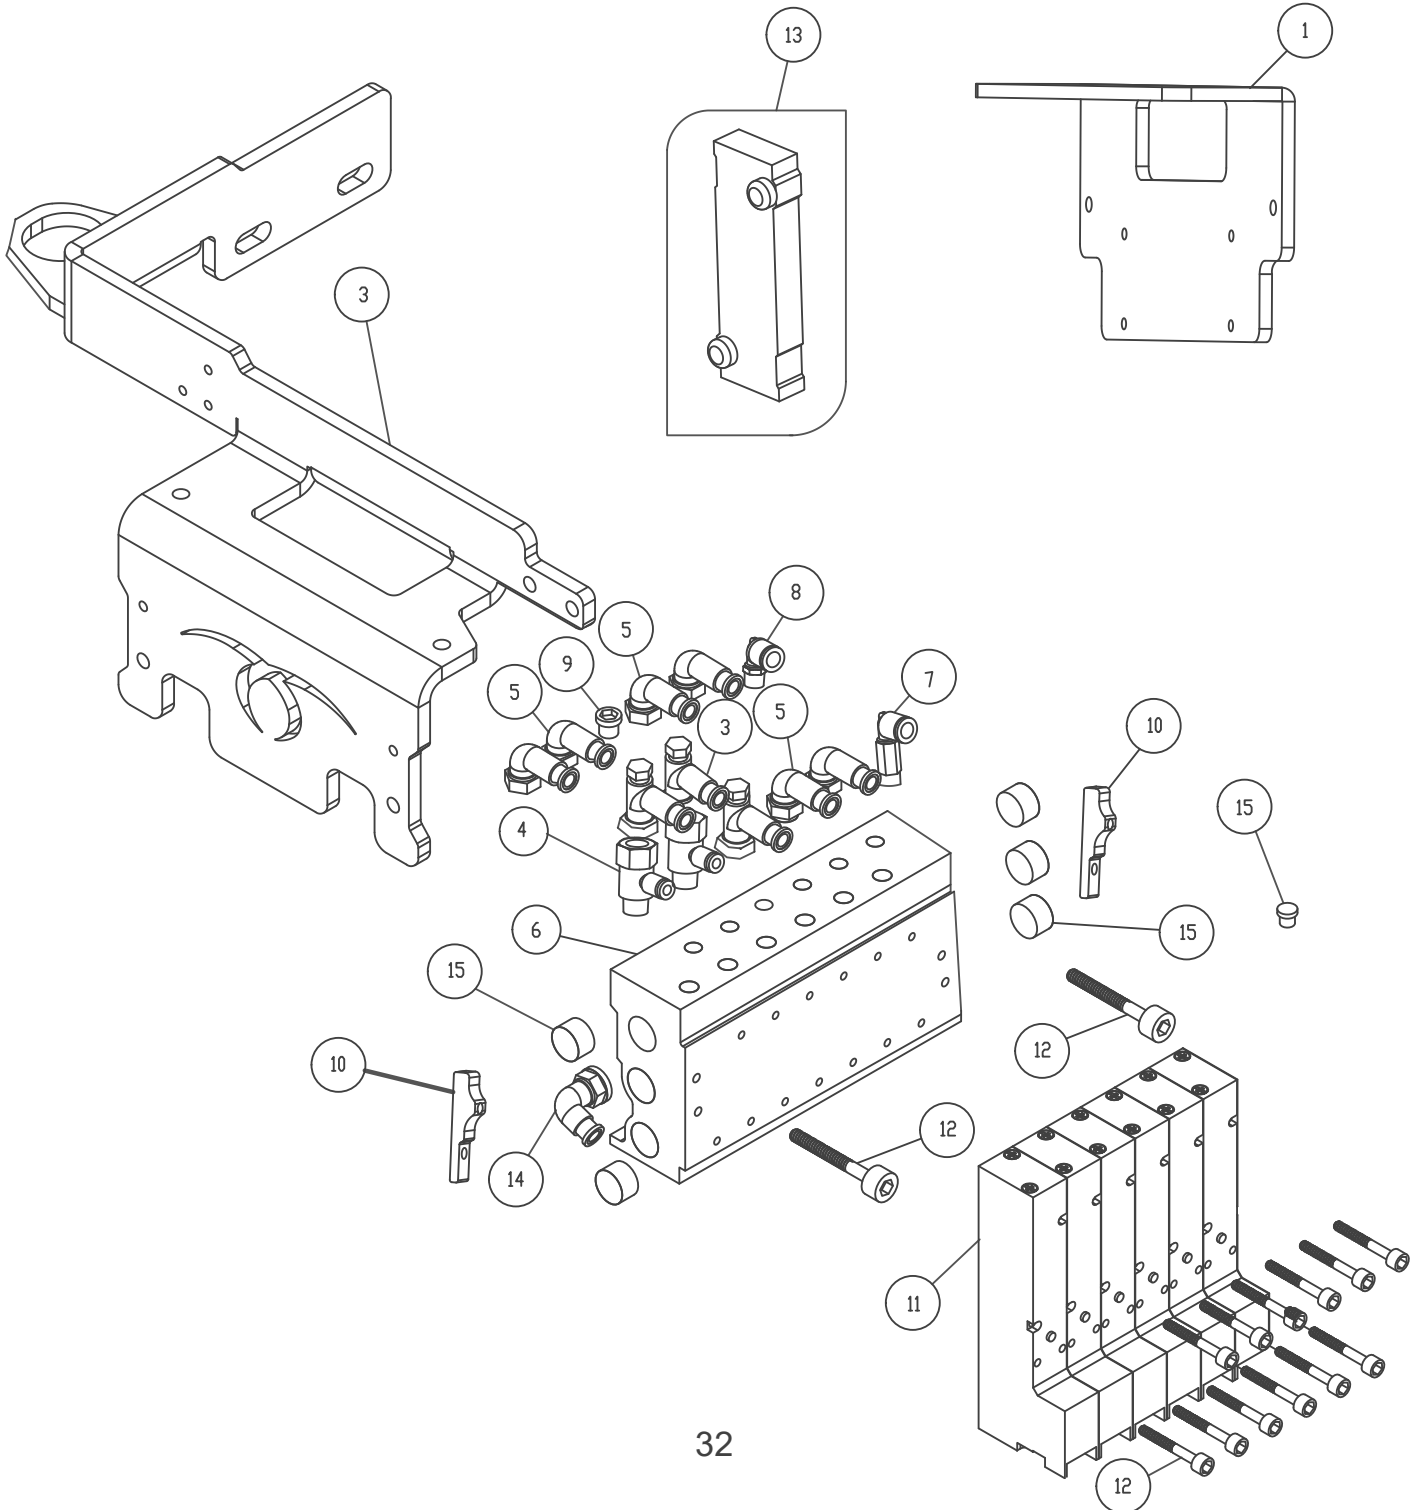

**AGM
SPECIAL
KM-921-AR**

REF NO	PART NO	PROCUREMENT	DESCRIPTION
1	59070		VALF BAG SACI
2	60453		HORTUM A TIP HIZ AYAR
3	58960		921-AR VALF BAG. SACI
4	51007		1/8 CIKISLI DIRSEK REKOR
5	50425		HORTUM DIRSEK REKOR
6	50443		6'LI PLEYT-AR
7	51008		1/8-8 UZUN DIRSEK REKOR
8	60517		1/8-8 DIRSEK REKOR
9	49144		CONTALI KORTAPA
10	61373		PLEYT ALT DESTEK
11	40835		HAVA VALFI
12	50771		0083/M4-35
13	60519		HARICI EKSOZT PLEYTI
14	50408		HORTUM DIRSEK REKOR
15	60520		1/8-8 TAPA TIPI SUSTURUCU