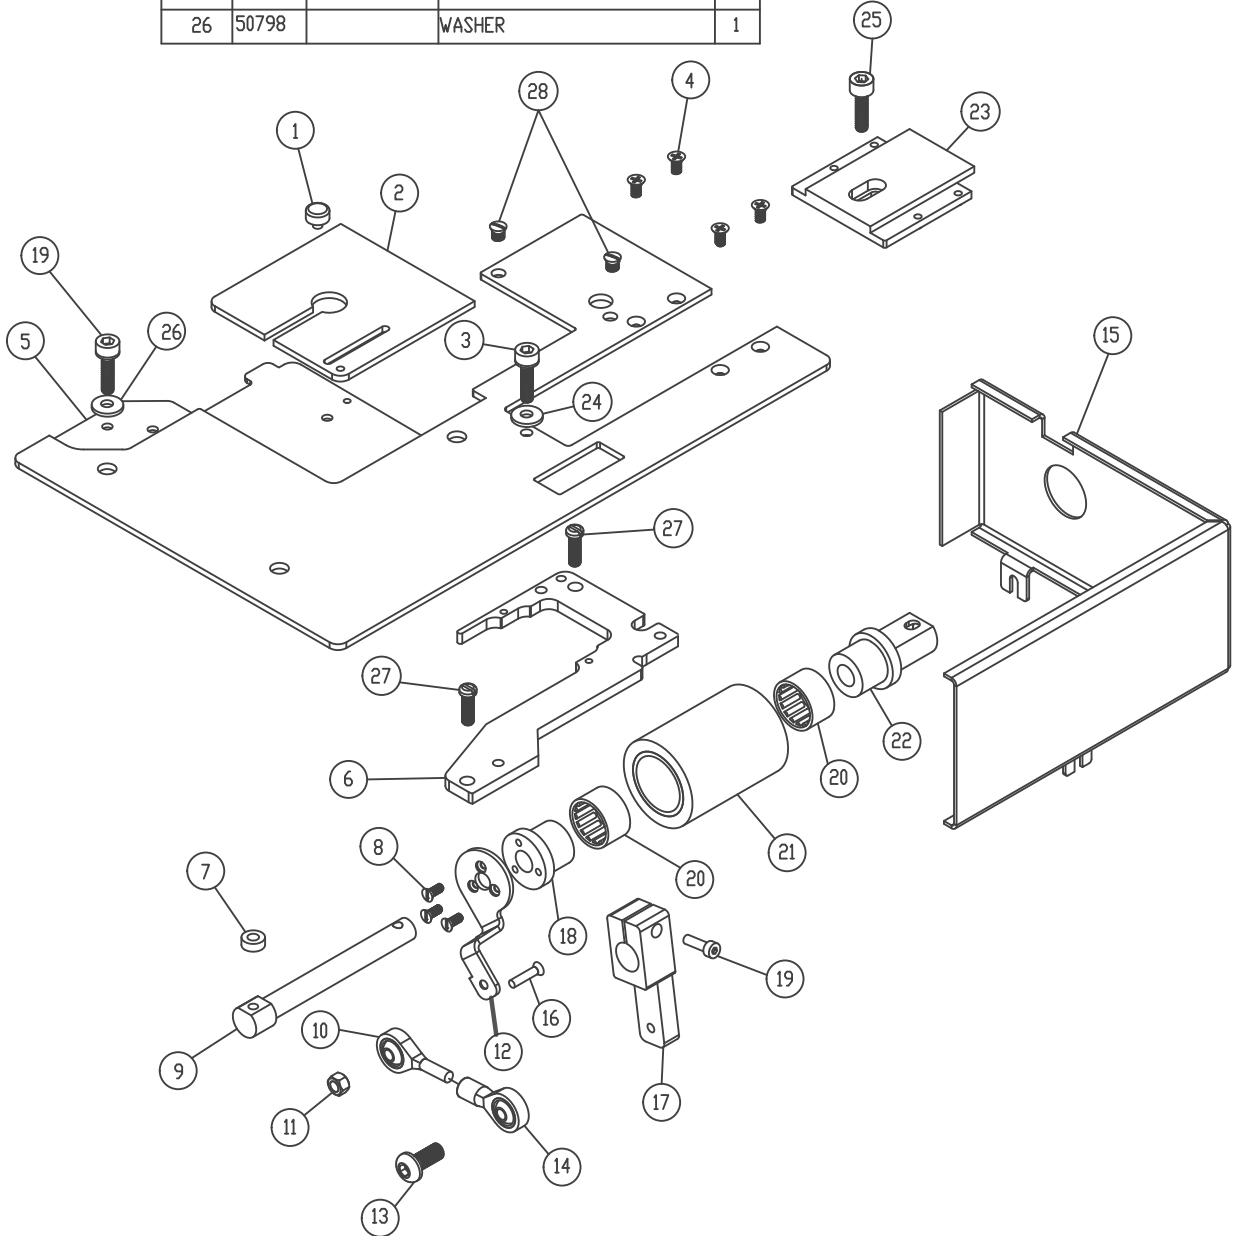

AGM SPECIAL

**KM-900
KM-901
KM-910
KM-920
KM-921
KM-921-AR**

REF NO	PART NO	PROCUREMENT	DESCRIPTION	PIECE
1	60454		SCREW	1
2	60455		SLIDE COVER	1
3	50750		BOLT	1
4	50785		HAVSA VIDA	4
5	49678		UST KAPAK	1
6	50729		PLAKA BAG. KUTUGU	1
7	42778		YUZUK	1
8	60456		SCREW	3
9	47545		ALT MERDANE IC MIL	1
10	60457		ERKEK MAFSAL	1
11	50823		NUT	1
12	58973		HARAKET KOLU	1
13	50786		BOLT	1
14	60458		DISI MAFSAL	1
15	59040		YAN KAPAK	1
16	50781		HAVSA VIDA	1
17	50309		HARAKET KOLU	1
18	50360		ALT CEKICI CELIK	1
19	50749		BOLT	1
20	60459		ROLLER	2
21	50359		ALT MERDANE	1
22	50371		FREN CELIK	1
23	50321		ALT MERDANE KAPAK-EK	1
24	50818		WASHER	1
25	50755		BOLT	1
26	50798		WASHER	1

REF NO	PART NO	PROCUREMENT	DESCRIPTION	PIECE
27	60460		SCREW	2
28	60461		SCREW	2