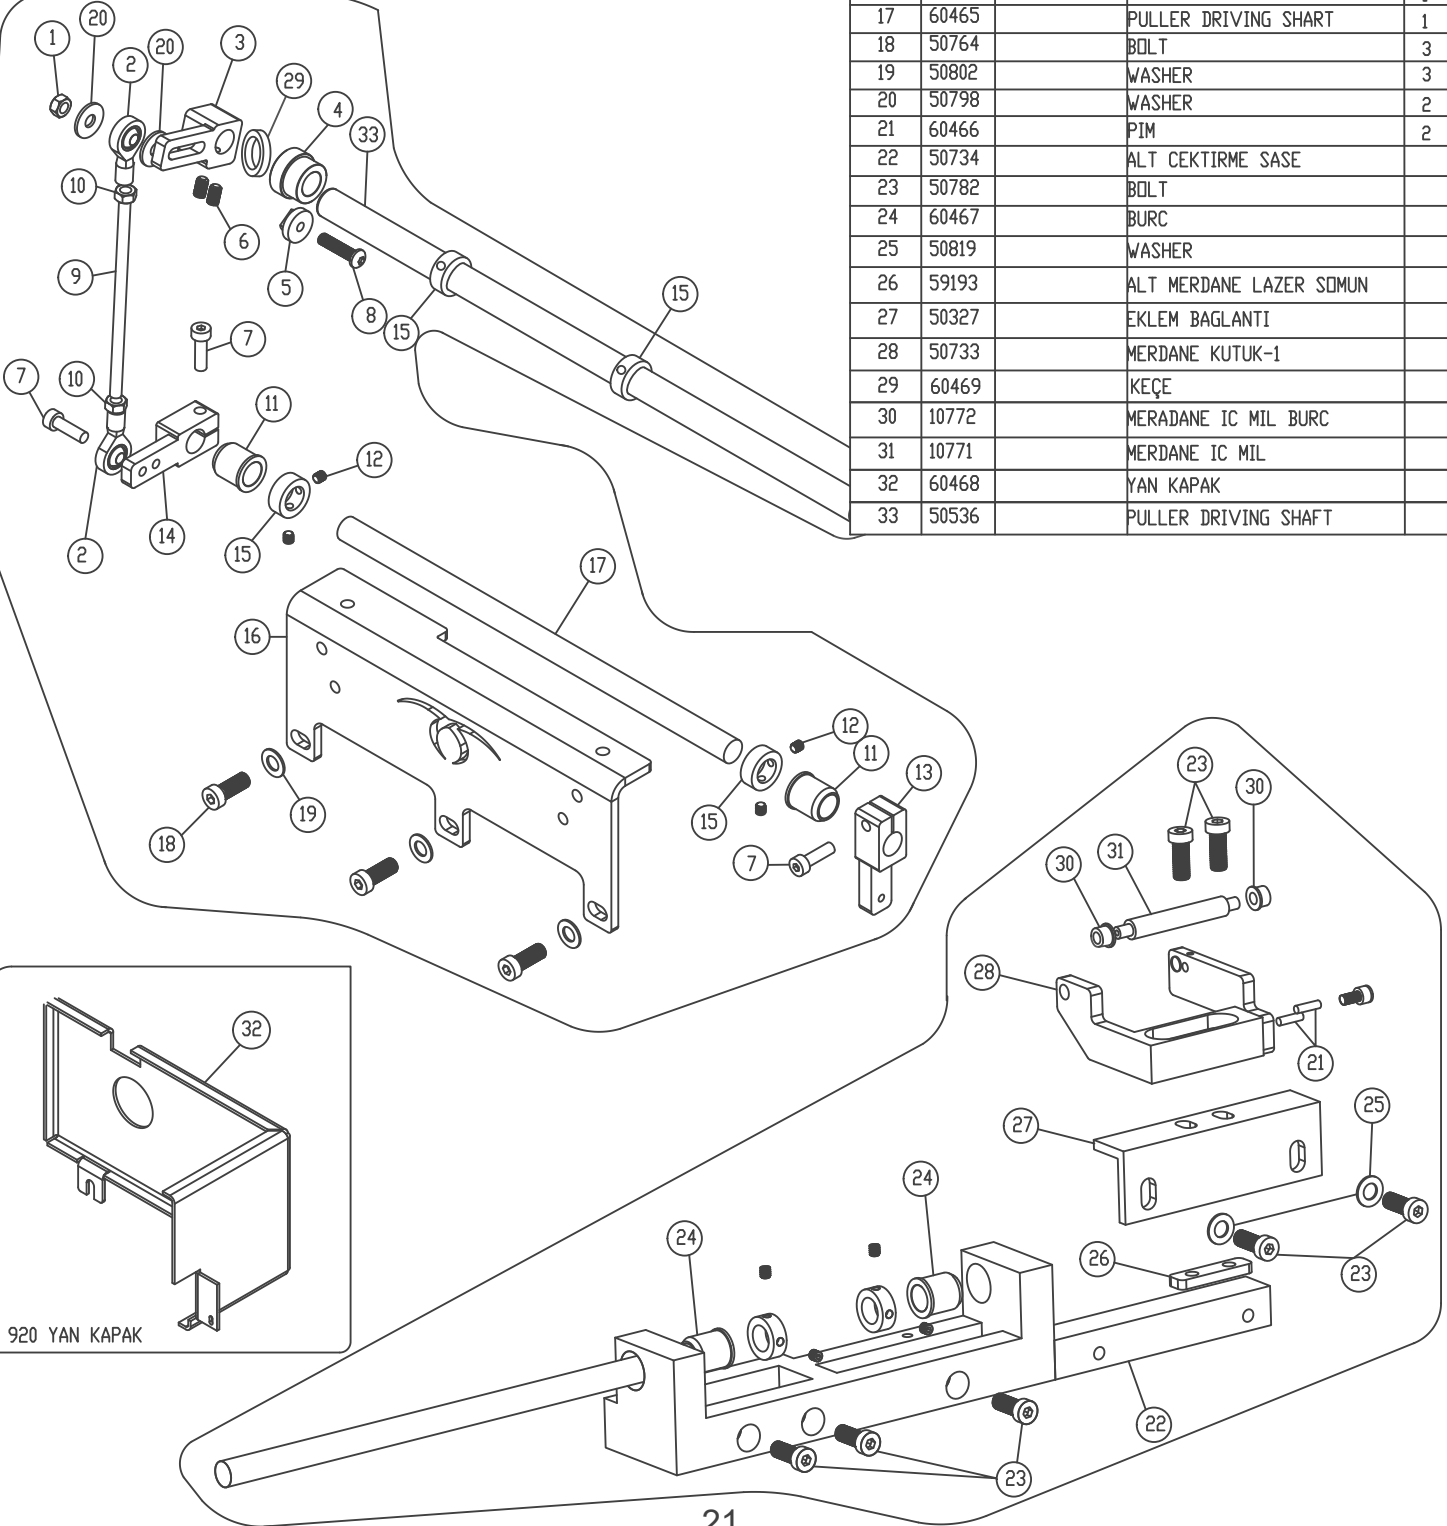

AGM SPECIAL

**KM-900
KM-901
KM-910
KM-920
KM-921
KM-921-AR**

REF NO	PART NO	PROCUREMENT	DESCRIPTION	PIECE
1	50828		NUT	1
2	11677		KURE MAFSAL	2
3	50322		HARAKET KOLU	1
4	11322		KECELI BURC	1
5	51182		SLOT SOMUN	1
6	50779		SETISKUR	2
7	50749		BOLT	3
8	50787		BOLT	1
9	50361		TIJ	1
10	50827		NUT	2
11	60456		BURC	2
12	50778		SETISKUR	4
13	50809		HARAKET KOLU	1
14	50308		HARAKET KOLU	1
15	43344		ALT CEKTIRME MIL YUZUK	2
16	58955		ALT CEKTIRME SASE	1
17	60465		PULLER DRIVING SHART	1
18	50764		BOLT	3
19	50802		WASHER	3
20	50798		WASHER	2
21	60466		PIM	2
22	50734		ALT CEKTIRME SASE	
23	50782		BOLT	
24	60467		BURC	
25	50819		WASHER	
26	59193		ALT MERDANE LAZER SOMUN	
27	50327		EKLEM BAGLANTI	
28	50733		MERDANE KUTUK-1	
29	60469		KEÇE	
30	10772		MERADANE IC MIL BURC	
31	10771		MERDANE IC MIL	
32	60468		YAN KAPAK	
33	50536		PULLER DRIVING SHAFT	

920 YAN KAPAK