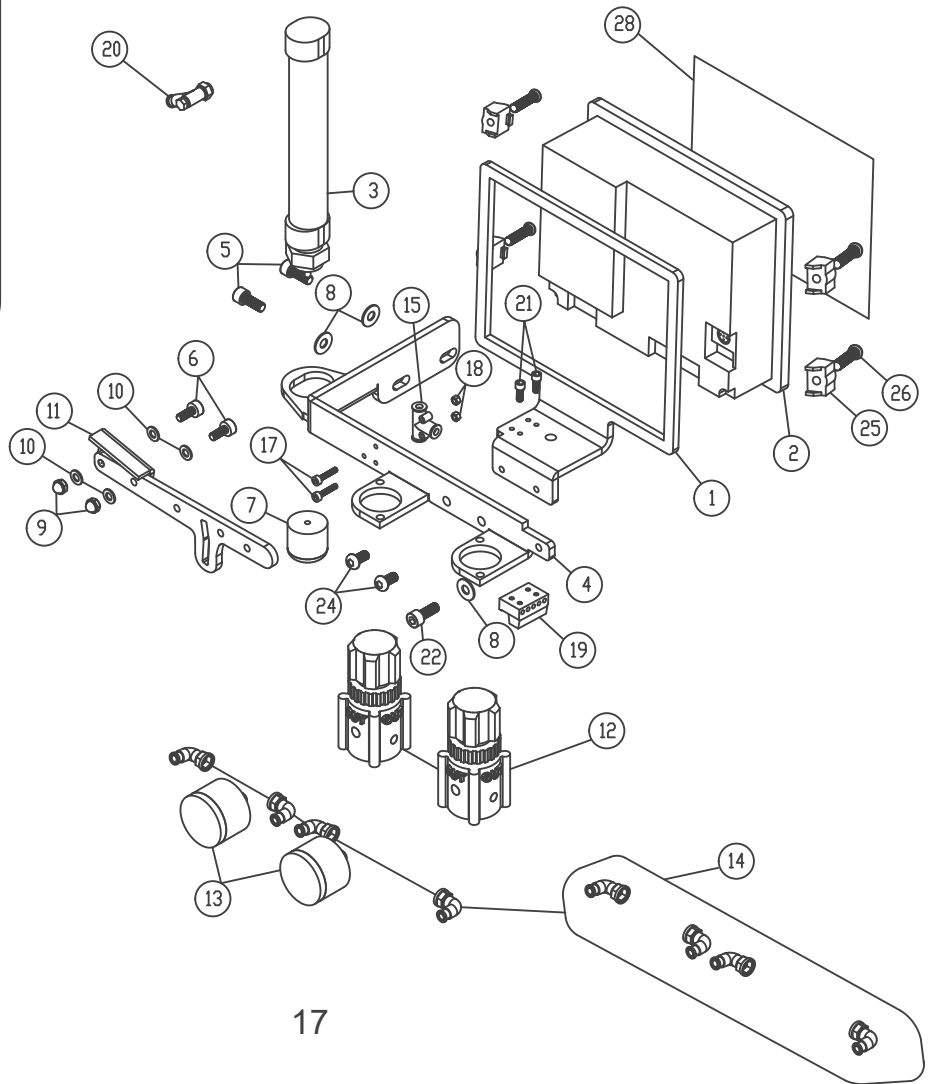

**AGM
SPECIAL**
KM-900
KM-901
KM-910
KM-920
KM-921
KM-921-AR

REF NO	PART NO	PROCUREMENT	DESCRIPTION	PIECE
1	59176		EKRAN SACI	1
2	10834		OPARATOR PANEL	1
3	59002		AYAK KALDIRMA PISTON	1
4	59174		REGULATOR BAGLANTI SACI	1
5	50783		BOLT	2
6	50755		BOLT	2
7	11323		PISTON BASKI PAPUCU	1
8	50817		WASHER	3
9	50823		KOR SOMUN	2
10	50801		WASHER	4
11	59102		PISTON BASKI SACI	1
12	51243		REGULATOR	2
13	60445		MANOMETRE	2
14	50425		1/8-4 DIRSEK REKOR	4
15	50435		4LUK T REKOR	1
16	10849		OPARATOR PANALI	1
17	50794		BOLT	2
18	60446		NUT	2
19	60447		5'LI SOKETI ERKEK	1
20	50441		1/8-4 HIZ AYAR VALFI	1
21	50791		BOLT	2
22	41147		BOLT	1
23	59194		EKRAN SACI	1
24	50975		BOLT	2
25	60448		EKRAN KELEPCE	4
26	50705		EKRAN KELEPCE VIDASI	4
27	60449		KEYPAD-XP10	1
28	60450		KEYPAD-XP30	1