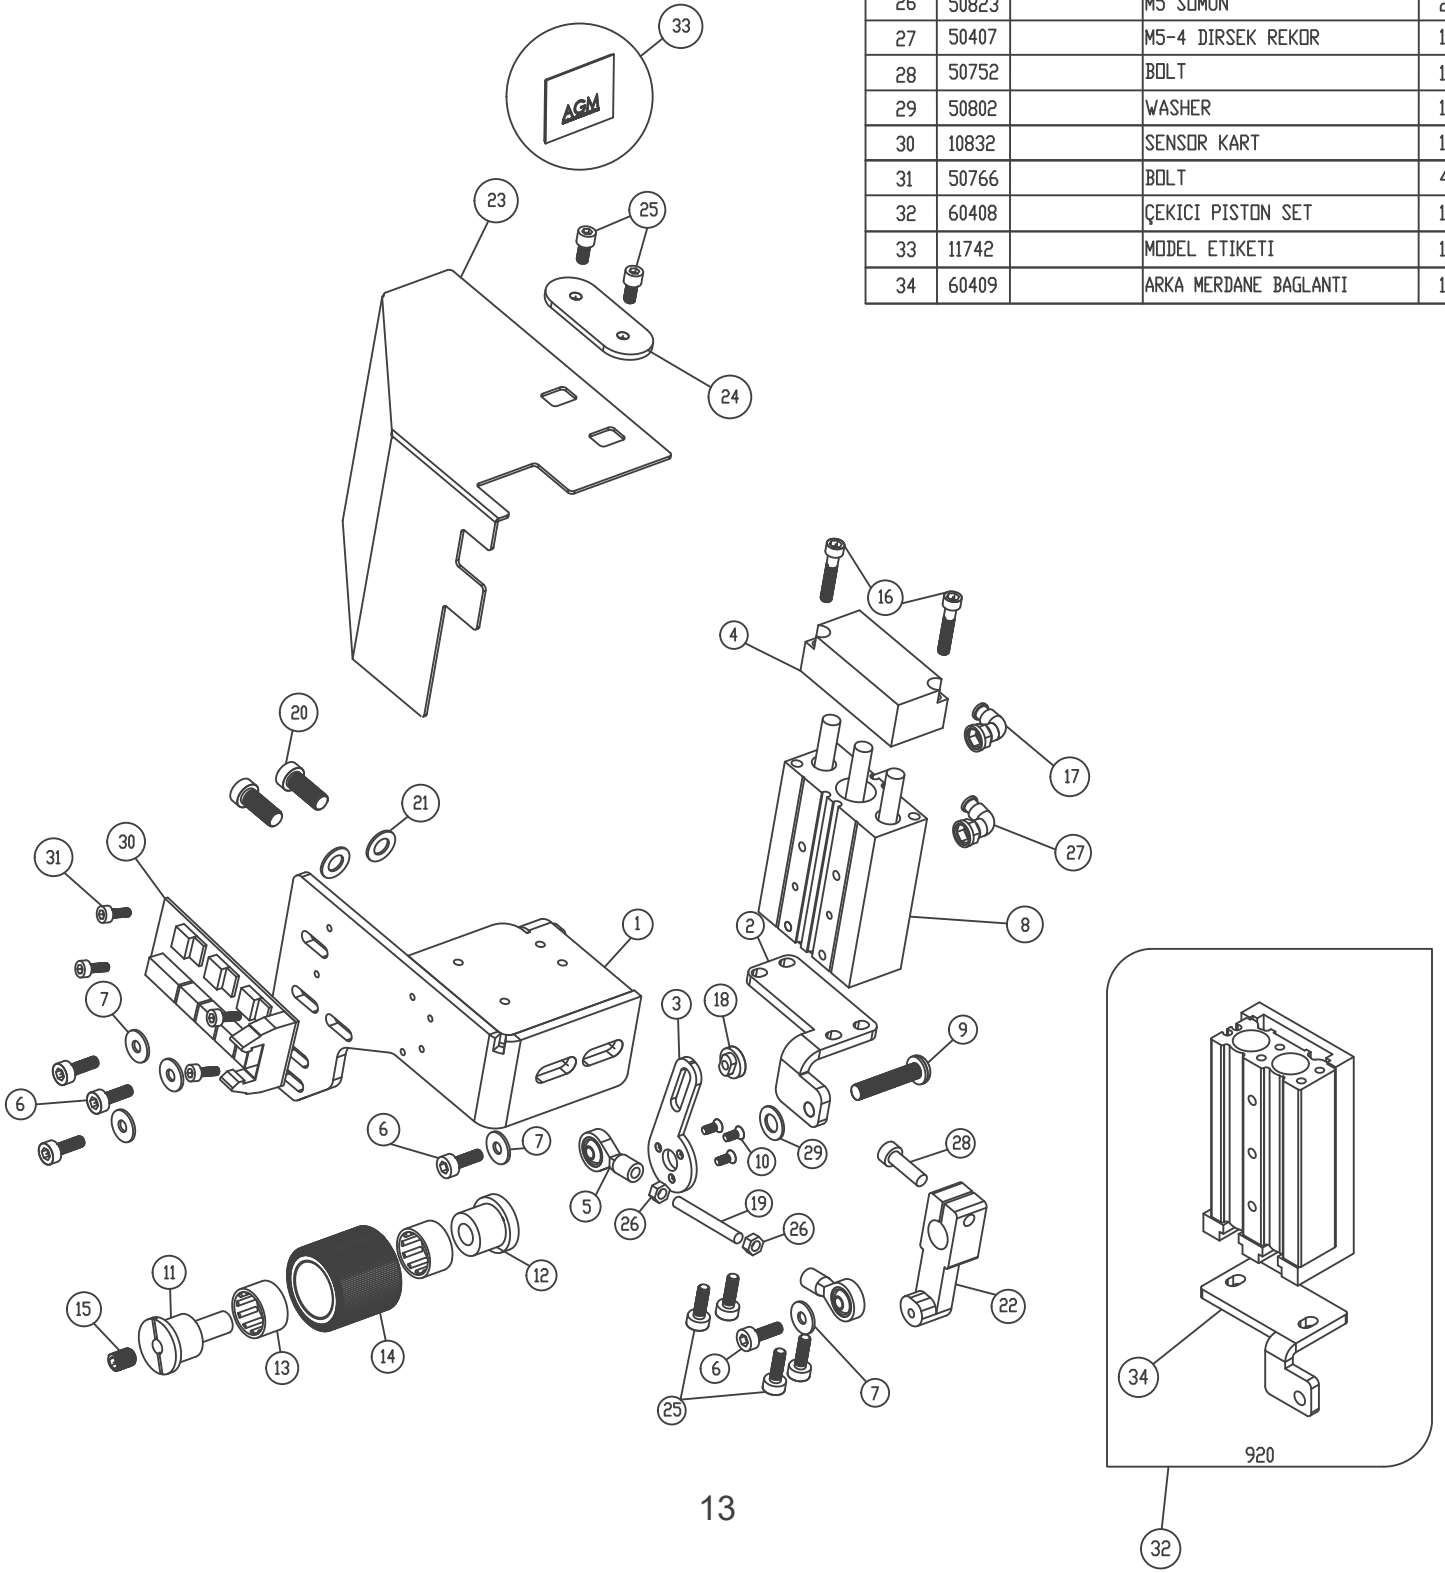

KM-900
KM-901
KM-910
KM-920
KM-921
KM-921-AR

REF NO	PART NO	PROCUREMENT	DESCRIPTION	PIECE
1	60403		ARKA CEKICI SIS. BAG. SASE	1
2	58963		ARKA MERDANE BAG.	1
3	58967		CEKICI HARAKET KOL	1
4	50305		PISTON UST PLASTIK	1
5	60404		DISI KURE MAFSAL	2
6	50758		BOLT	5
7	50815		WASHER	5
8	40803		PISTON	1
9	50788		BOLT	1
10	60375		SCREW	3

REF NO	PART NO	PROCUREMENT	DESCRIPTION	PIECE
11	11324		ARKA CEKICI FREN CELIGI	1
12	50360		ARKA CEKICI CELIK	1
13	60405		ROLLER	2
14	11327		CEKICI MERDANE	1
15	50789		BOLT	1
16	50779		BOLT	2
17	60406		M5-4 OZEL DIRSEK REKOR	1
18	50390		SLOT SOMUN	1
19	58290		TIJ	1
20	50764		BOLT	2
21	60407		WASHER	3
22	50323		UST MERDANE HARAKET KOLU	1
23	59106		CEKICI KAPAK	1
24	59105		CEKICI KAPAK PUL	1
25	50755		BOLT	6
26	50823		M5 SOMUN	2
27	50407		M5-4 DIRSEK REKOR	1
28	50752		BOLT	1
29	50802		WASHER	1
30	10832		SENSOR KART	1
31	50766		BOLT	4
32	60408		ÇEKICI PISTON SET	1
33	11742		MODEL ETIKETI	1
34	60409		ARKA MERDANE BAGLANTI	1