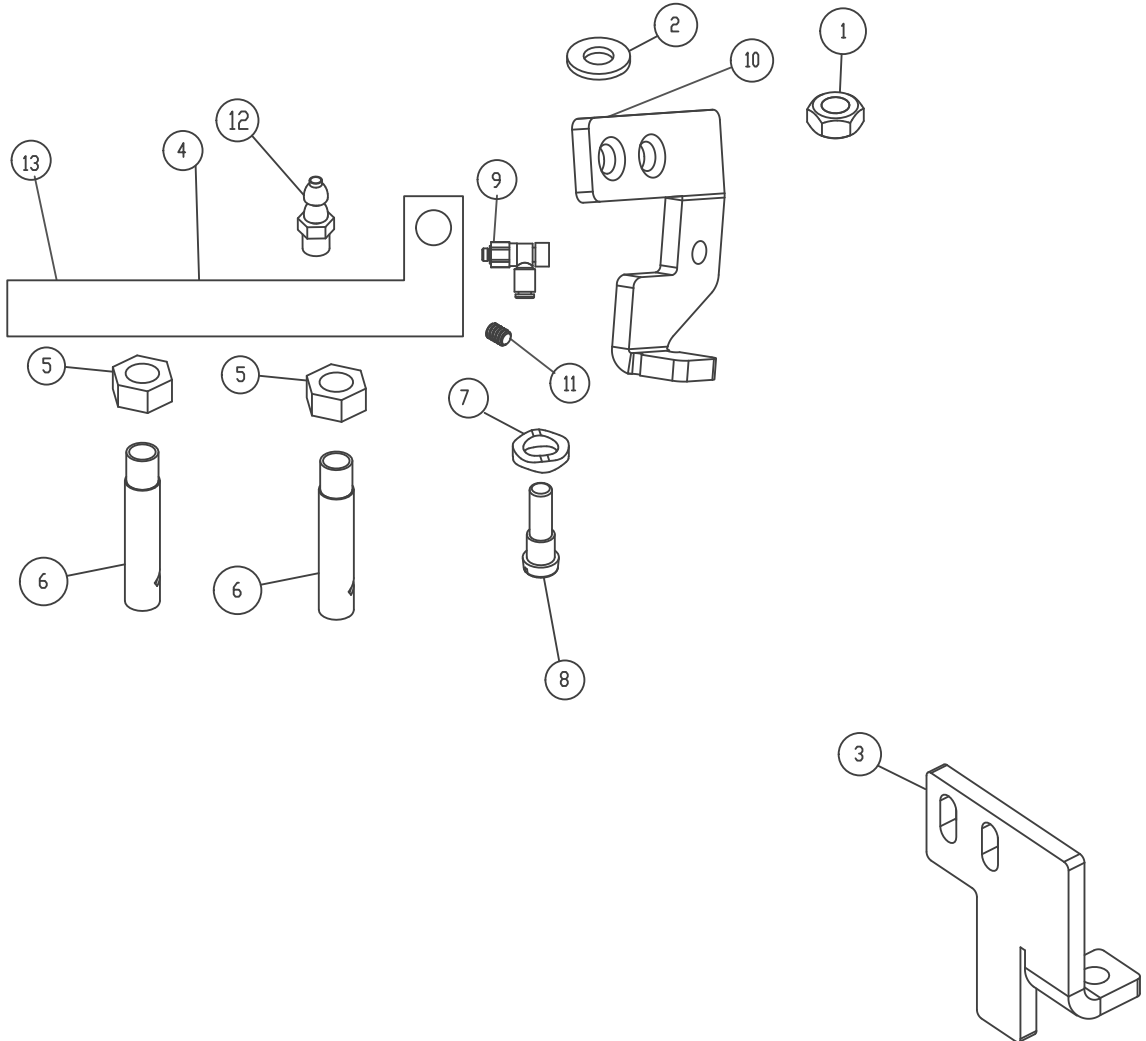

REF NO	PART NO	PROCUREMENT	DESCRIPTION	PIECE
27	60460		SCREW	2
28	60461		SCREW	2

**AGM
SPECIAL**

**KM-900
KM-901
KM-910
KM-920
KM-921
KM-921-AR**

REF. NO	PART NO	PROCUREMENT	DESCRIPTION	PIECE
1	11194		NUT	1
2	50800		WASHER	1
3	59175		IGNE SOGUTUCU BAG. SACI	1
4	50326		IGNE SOGUTUCU-L	1
5	50823		NUT	2
6	50343		IGNE UFLEME UCU	2
7	11059		YAY PUL	1
8	61366		DZEL VIDA	1
9	60462		KISICI	1
10	58959		IGNE SOGUTUCU BAG.SACI	1
11	50757		M5X5 SETSKUR VIDA	1
12	50419		M5 GECME MINI REKOR	1
13	60463		IGNE SOGUTUCU-L	1