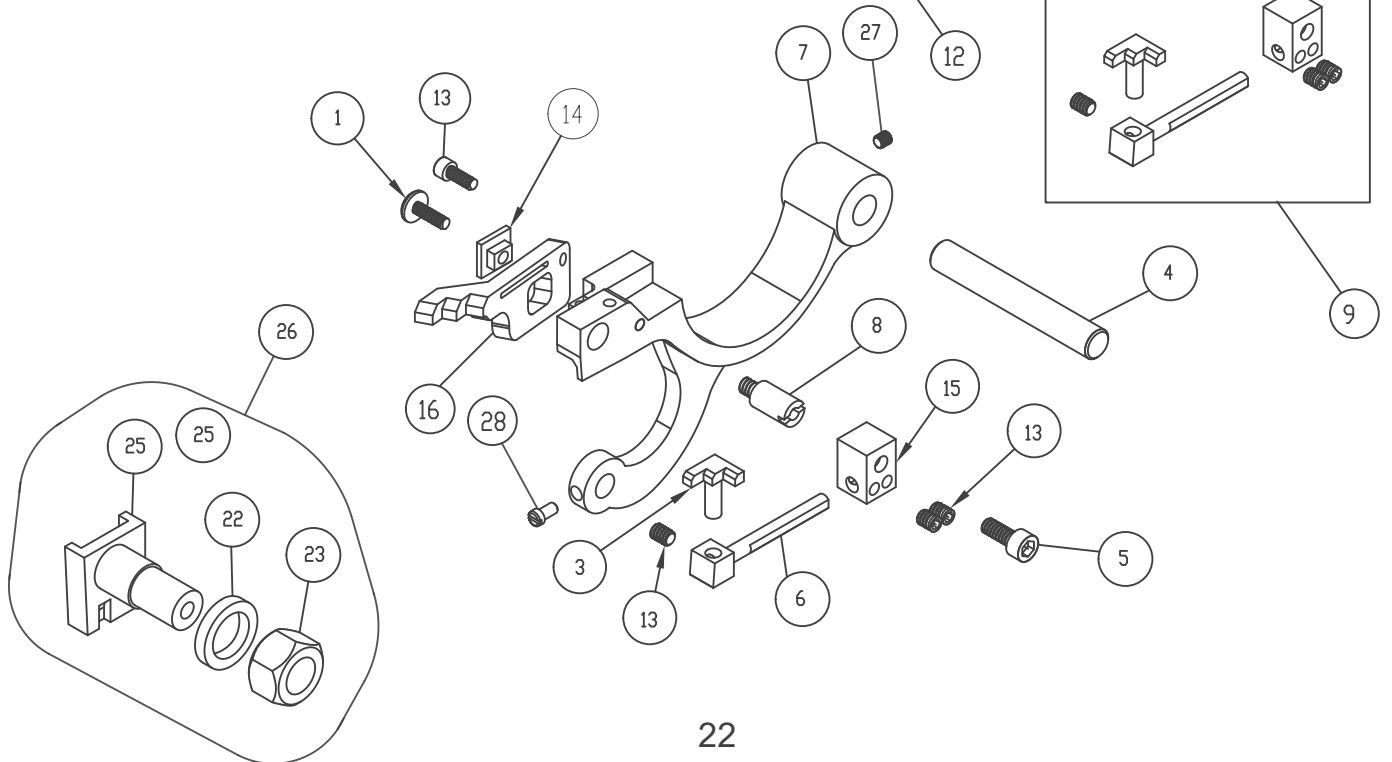

920 YAN KAPAK

AGM SPECIAL

**KM-900
KM-901
KM-910
KM-920
KM-921
KM-921-AR**

REF NO	PART NO	PROCUREMENT	DESCRIPTION	PIECE
1	60470		SCREW	1
2	50812		WASHER	2
3	50319		SAG DESTEK UC	1
4	60514		DEVE SIRTI MILI	1
5	13183		BOLT	1
6	48473		SAG DESTEK KOL	1
7	60471		FREE BAR	1
8	50347		DZEL VIDA VE SOMUN	1
9	60472		SAG DESTEK ASSEMBLY	1
10	41128		BOLT	1
11	50419		M5 GECME MINI REKOR	1
12	60473		SOKUCU BAKIR BORU	1
13	50793		BOLT	1
14	50315		DISLI SOMUN	1
15	50320		SAG DESTEK KARE	1
16	60474		SOL DESTEK	1
17	50314		IPLIK SOKUCU	1
18	50313		SOKUCU BAGLANTI	1
19	50773		BOLT	1
20	50799		WASHER	1
21	61448		900-901-910 DISLI KUTUGU	1
22	61449		DISLI KUTUGU PUL	2
23	61450		DISLI KUTUGU SOMUN	2
24	61451		DISLI KUTUGU ASS'Y	1
25	61453		920-921 DISLI KUTUGU	1
26	61454		920-921 DISLI KUTUGU ASS'Y	1
27	42007		VIDA	1
28	61455		DEVE SIRTI DN VIDA	1