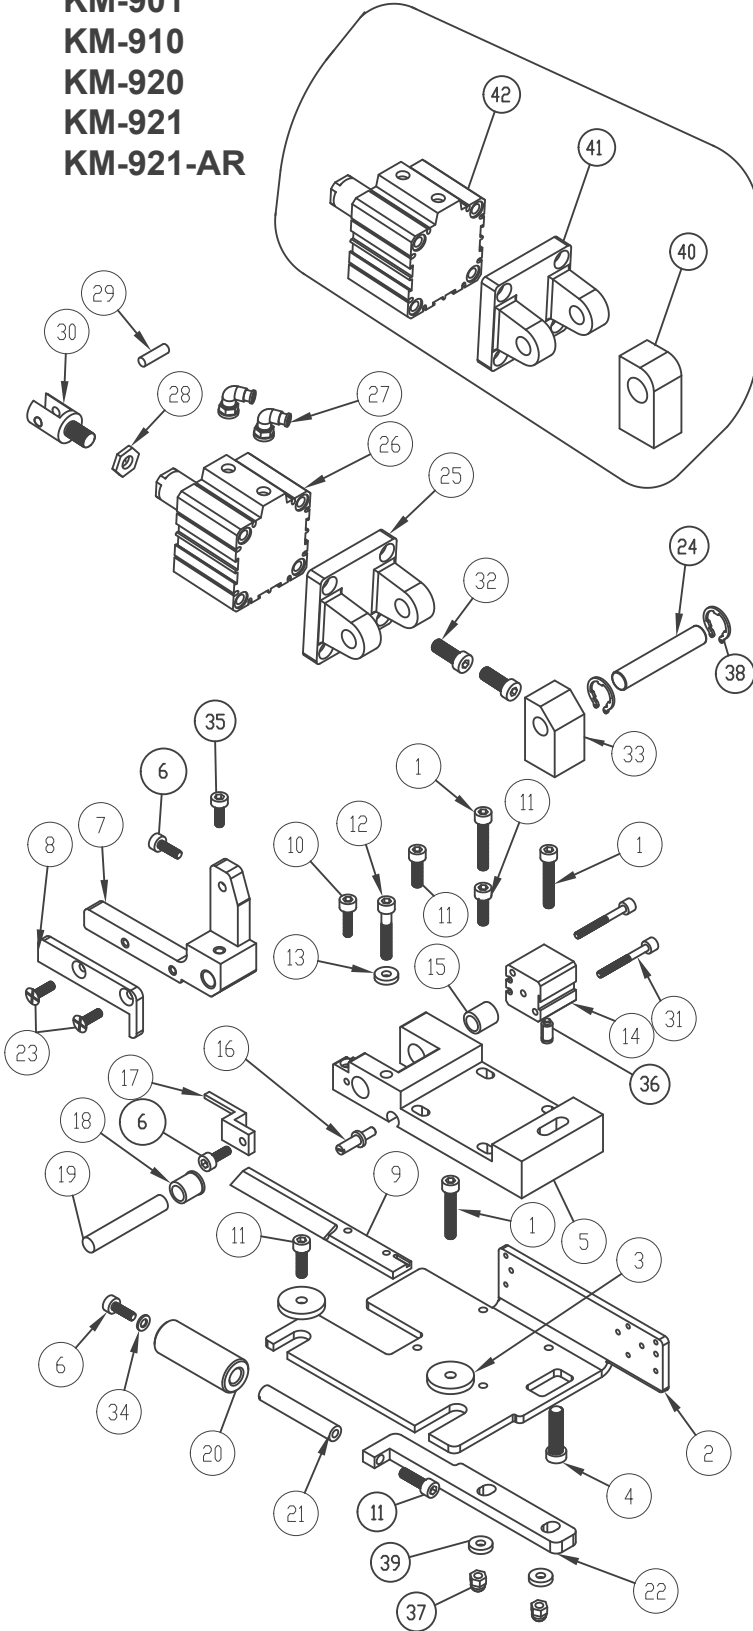

AGM SPECIAL

**KM-900
KM-901
KM-910
KM-920
KM-921
KM-921-AR**