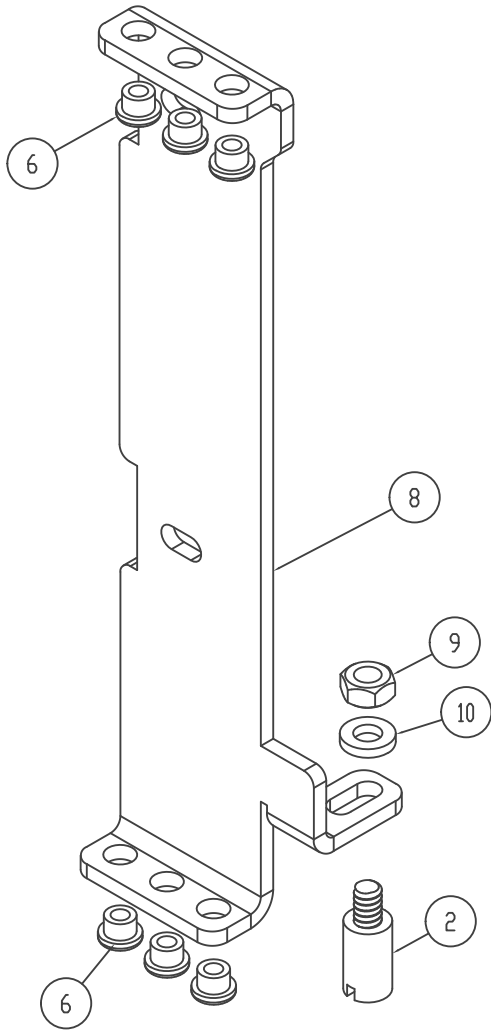

**AGM
SPECIAL**

KZ 1060 J

KZ 1060 JL

KZ 1040 G

KZ 1040 GL

REF NO	PART NO	PROCUREMENT	DESCRIPTION	PIECE
1	59155		B IPLIK YOLU	1
2	50347		ÖZEL VIDA VE SOMUN	7
3	42093		KAPALI SOMUN	3
4	50763		IMBUS CIVATA	3
5	60840		B IPLIK YOLU TANSİYON	3
6	13095		BÖNÇÜK	12
7	50799		PUL	3
8	59159		K IPLIK YOLU	6
9	50824		SOMUN	1
10	50800		PUL	1

SEKIL KZ04