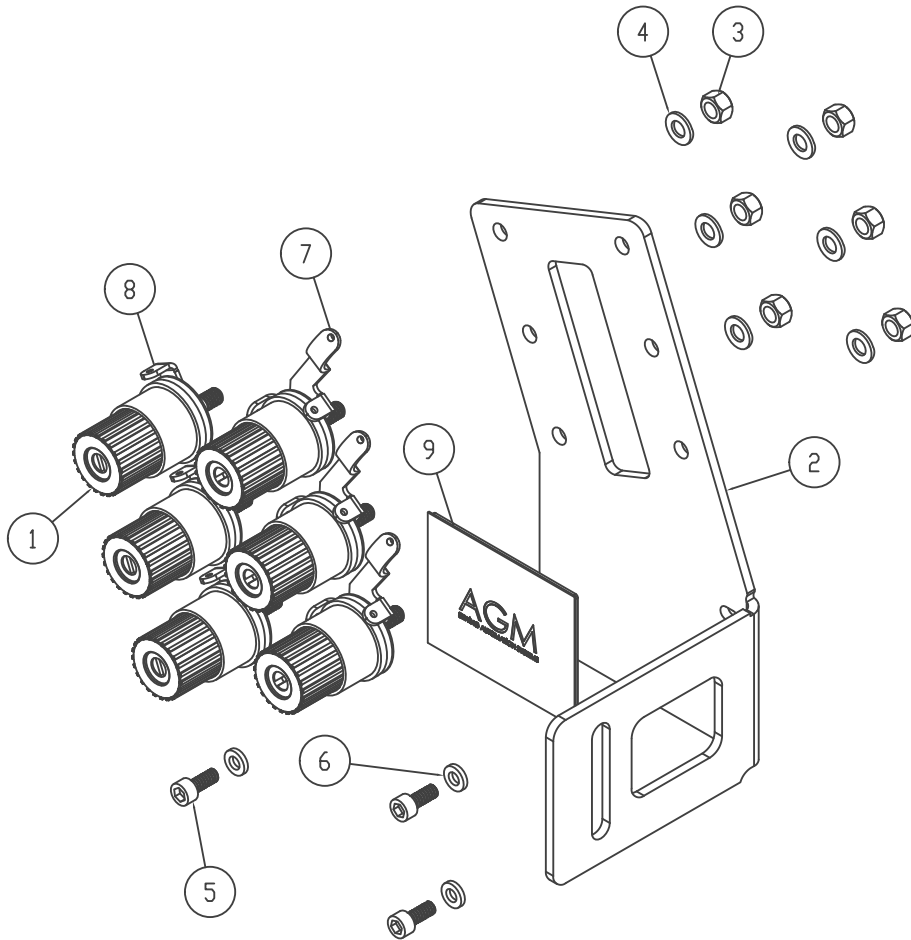

**AGM
SPECIAL**

**KZ 1060 J
KZ 1060 JL
KZ 1040 G
KZ 1040 GL**

REF NO	PART NO	PROCUREMENT	DESCRIPTION	PIECE
1	13096		IPLIK TANSİYON	6
2	59156		ADIM AYAR TANSİYON SACI	1
3	60440		ÖZEL SÖMÜN	6
4	41214		PUL	6
5	60561		IMBUS CIVATA	3
6	50799		PUL	3
7	14691		İP YOLU	3
8	41102		İP YOLU	3
9	49434		TANSİYON SACI ETİKETİ	1