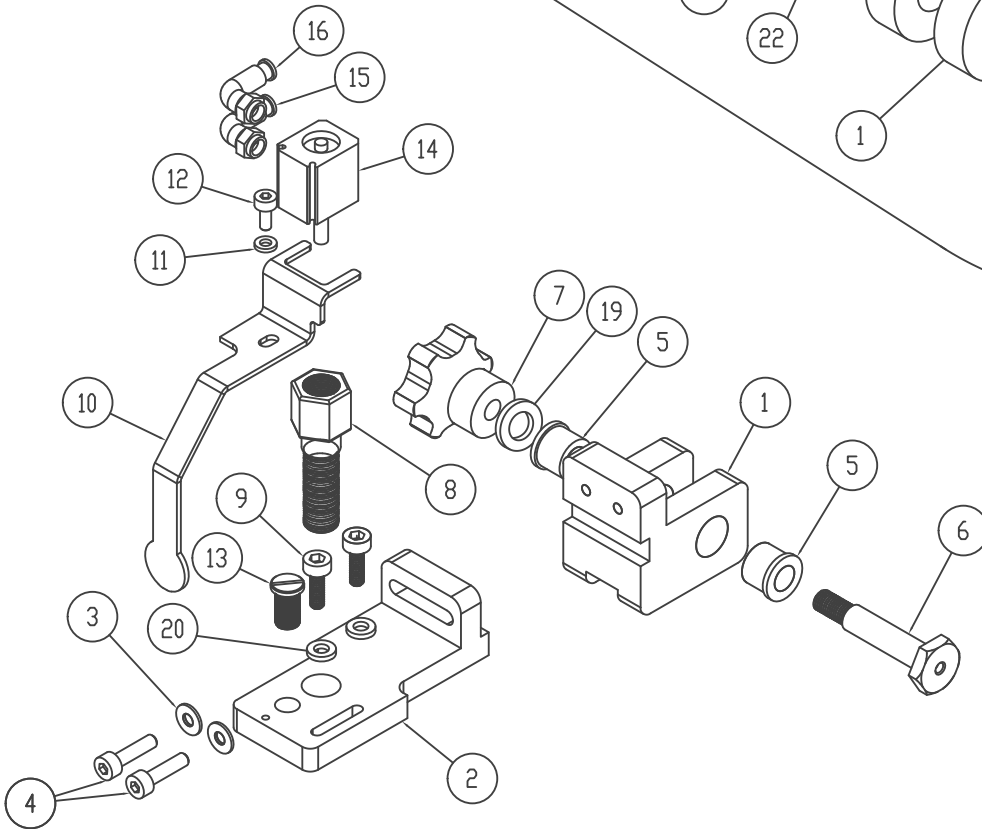

KZ 1060 J
KZ 1060 JL
KZ 1040 G
KZ 1040 GL

REF NO	PART NO	PROCUREMENT	DESCRIPTION	PIECE
1	51150		EKLEM BAGLANTI	1
2	51151		PALET SASE BAG.	1
3	50820		PUL	2
4	50754		IMBUS CIVATA	2
5	51170		EKLEM BAG. BURC	2
6	59563		PALET BAG. VIDA	1
7	59591		TUTAMAK	1
8	51172		AYAK PISTON EKLEM VIDA	1
9	50759		BOLT	2
10	59180		KOLLU HORIZ MUHAFAZA SACI	1
11	50799		PUL	1
12	60296		IMBUS CIVATA	1
13	41948		PALET BAGLANTI VIDASI	1
14	60627		STROCK SILINDIR	1
15	60596		DIRSEK REKOR	1
16	50407		M5-4 SABIT DELIKLI DIRSEK REKOR	1
17	51173		AYAK MILI	1
18	53489		AYAK MILI-G	1
19	50802		PUL	1
20	50821		PUL	2
21	11333		PALET EKLEM BAG. BURCU-DERLIN-K	2
22	59566		PALET EKLEM BAG. BURCU-DERLIN-B	2

16

KZ 1040G