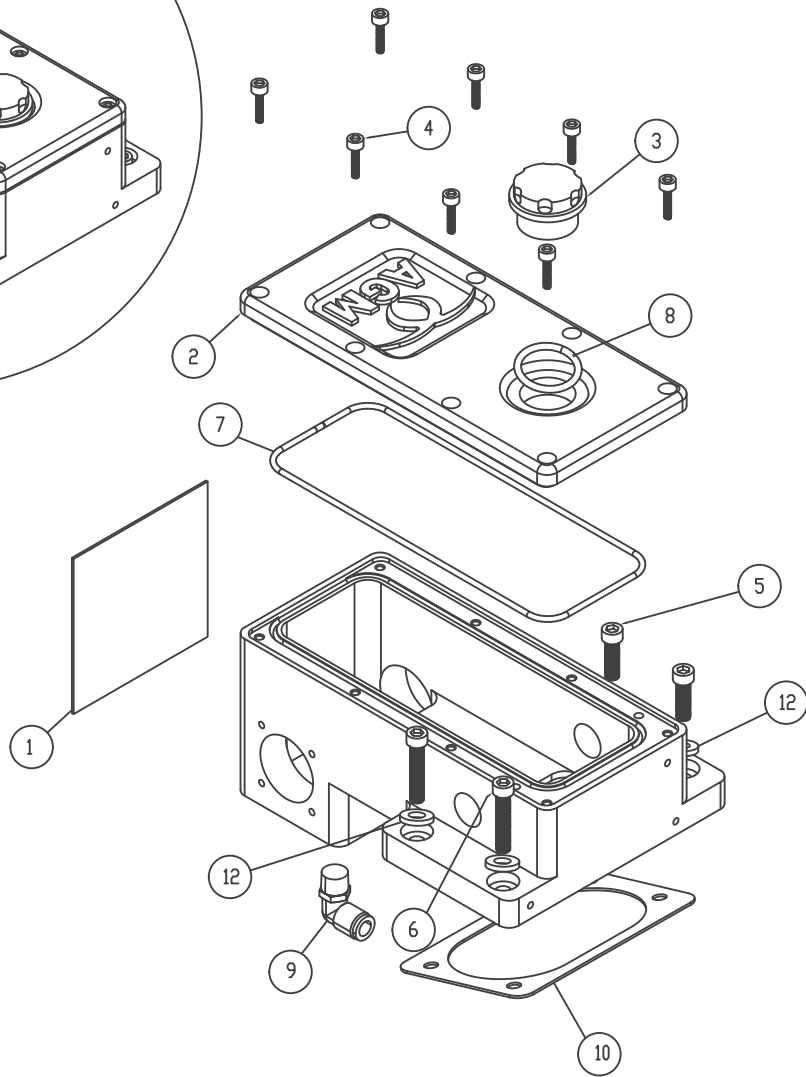

KZ 1060 J
KZ 1060 JL
KZ 1040 G
KZ 1040 GL

REF NO	PART NO	PROCUREMENT	DESCRIPTION	PIECE
1	41499		ETIKET	1
2	51145		SASE KAPAK	1
3	50482		DIIL PDT	1
4	13310		BOLT	8
5	50749		BOLT	2
6	50753		BOLT	2
7	49429		SANZIMAN O-RING	1
8	60548		O-RING	1
9	51288		YAG TAHLIYE REKORU	1
10	12918		GASGET	1
11	51144		SANZIMAN SASE	1
12	61462		OZEL PUL	4