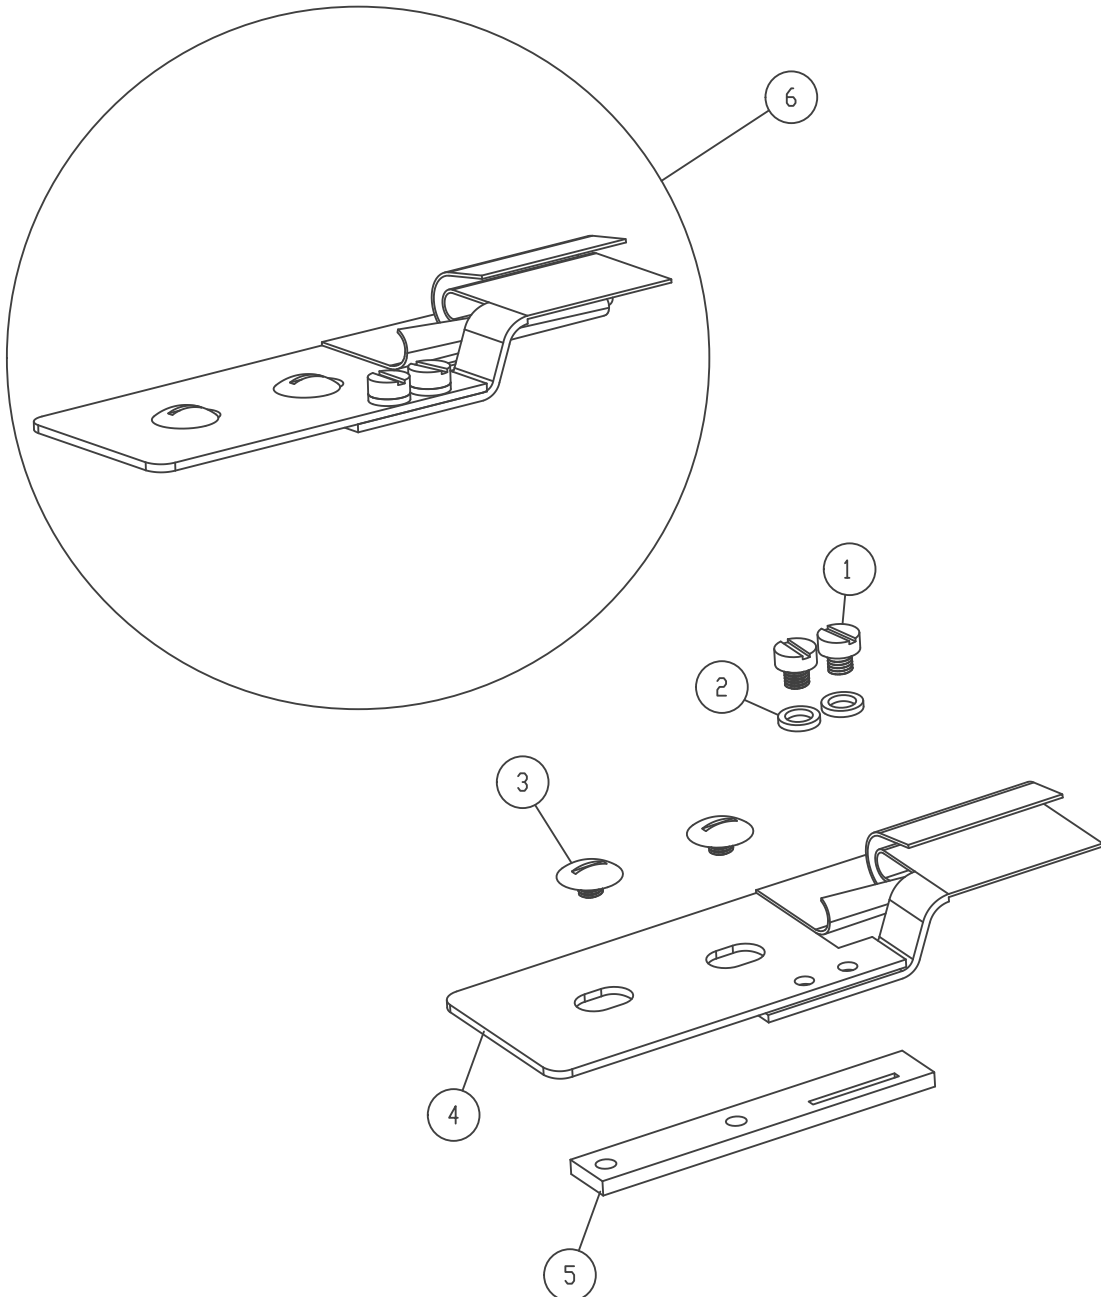

**AGM  
SPECIAL**

**KZ 1060 J**

**KZ 1060 JL**

**KZ 1040 G**

**KZ 1040 GL**

REF NO	PART NO	PROCUREMENT	DESCRIPTION	PIECE
1	60927		MONOMETRE VE EKRAN SACI	1
2	60445		MONOMETRE	2
3	51243		REGULATOR	2
4	59195		EKRAN DESTEK SACI	1
5	59196		VALF BAGLANTI SACI	1
6	41415		2'LI PLEYT	1
7	49144		TEK BOBINLI VALF-YENI	2
8	51544		DERLIN TUTAMAK	2
9	60846		VALF KART-2	1
10	59575		4'LU KART SOKETI	2
11	60847		VALF BAGLANTI SACI	1
12	51309		2'LI KART SOKETI	2