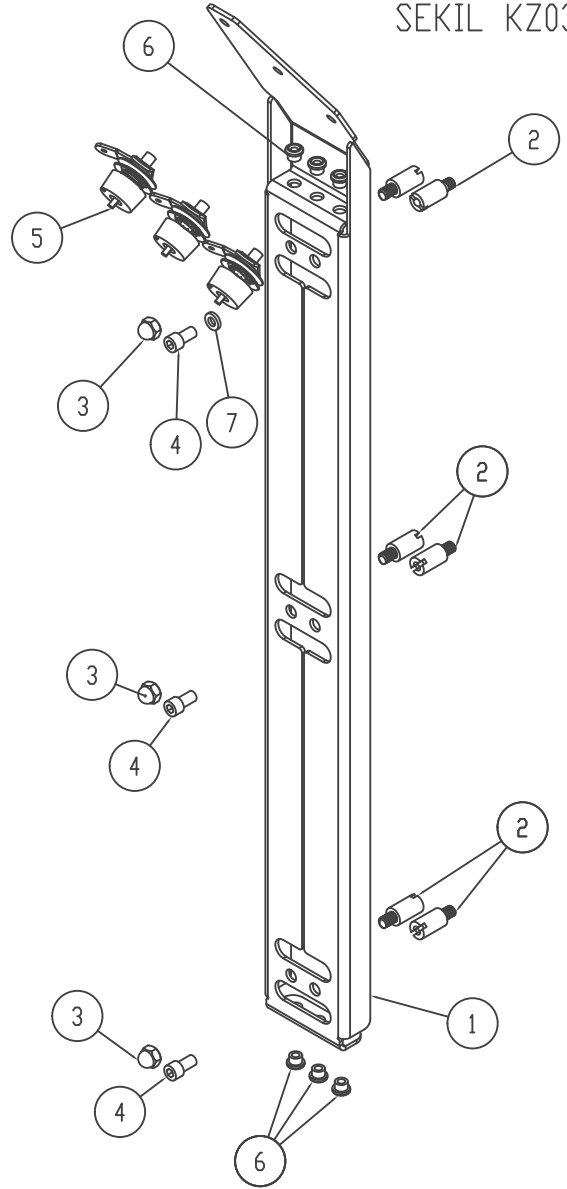

**AGM
SPECIAL**

KZ 1060 J

KZ 1060 JL

KZ 1040 G

KZ 1040 GL

REF NO	PART NO	PROCUREMENT	DESCRIPTION	PIECE
1	59155		B IPLIK YOLU	1
2	50347		ÖZEL VIDA VE SOMUN	7
3	42093		KAPALI SOMUN	3
4	50763		IMBUS CIVATA	3
5	60840		B IPLIK YOLU TANSİYON	3
6	13095		BÖNÇÜK	12
7	50799		PUL	3
8	59159		K IPLIK YOLU	6
9	50824		SOMUN	1
10	50800		PUL	1

SEKIL KZ03