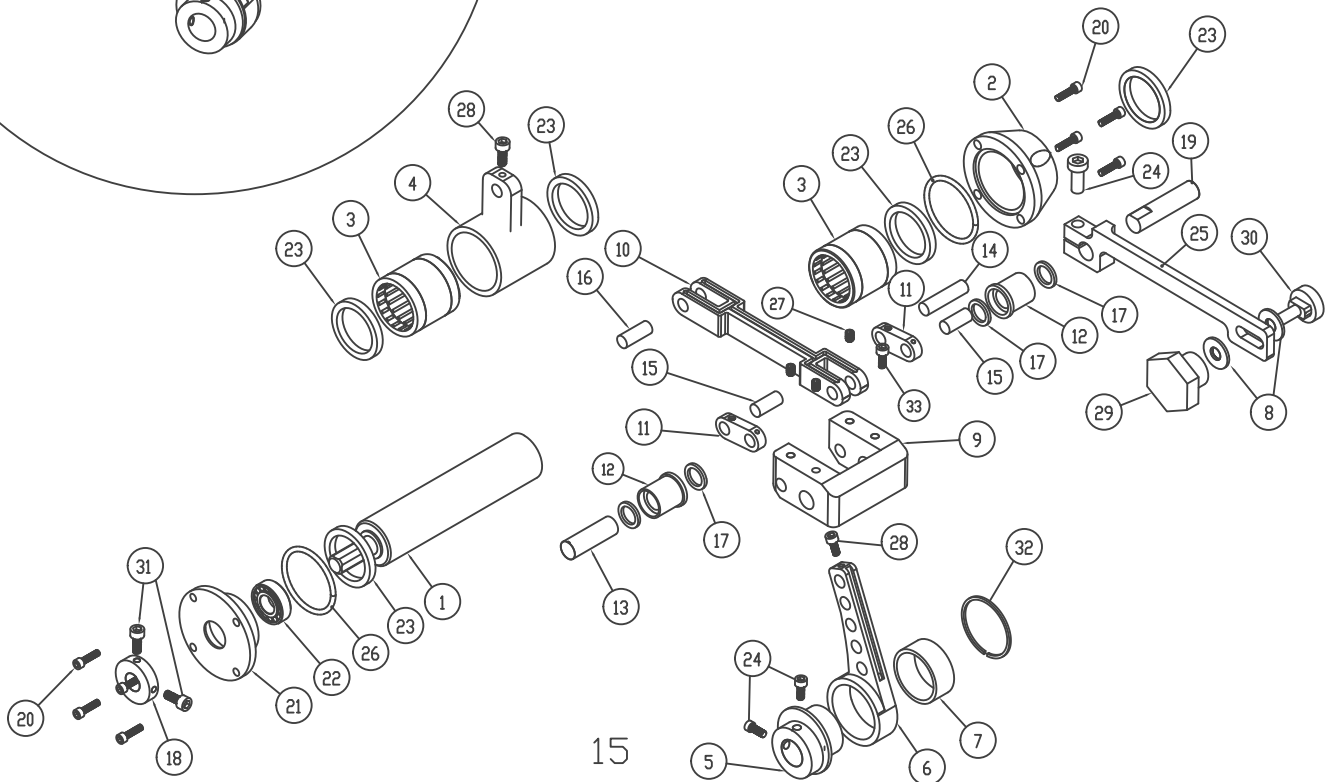

**AGM
SPECIAL**

**KZ 1060 J
KZ 1060 JL
KZ 1040 G
KZ 1040 GL**

REF NO	PART NO	PROCUREMENT	DESCRIPTION	PIECE
1	51205		SANZIMAN ANA MIL	1
2	51195		FREN RULMAN YATAKLAMA	1
3	60831		ÇEKICI VE FREN RULMANI	2
4	51197		ÇEKICI RULMAN KOVAN	1
5	40762		KOVAN	1
6	51159		EKSANTRİK KOL	1
7	59422		EKSANTRİK RULMANI	1
8	50798		PUL	2
9	51146		KAFES YATAK	1
10	51148		HARAKET AKTARICI KOL	1
11	51233		YAPRAK	2
12	51199		SANZIMAN BURÇ	2
13	12564		YATAKLAMA SABİT, PİM	1
14	60832		YATAKLAMA İÇ PİM	1
15	12566		YAPRAK YATAKLAMA BAĞ PİMİ	2
16	12563		KOVAN AKTARICI KOL PİMİ	1
17	13992		KECE	4
18	51204		SANZIMAN ANA MIL YUZUGU	1
19	53402		ADIM AYAR MİLİ	1
20	13339		VIDA	8
21	51198		ANA MIL YATAKLAMA	1
22	12836		RULMAN	1
23	12978		KECE	5
24	50758		SCREW	3
25	59179		ADIM AYAR KOLU	1
26	59653		ORING	2
27	49523		SETİSKUR CIVATA	3
28	50763		VIDA	2
29	13094		TUTAMAK	1
30	51182		M6 SLOT SOMUN 921-920	1
31	27295		BOLT	2
32	11084		SEKMAN	1
33	50755		VIDA	1