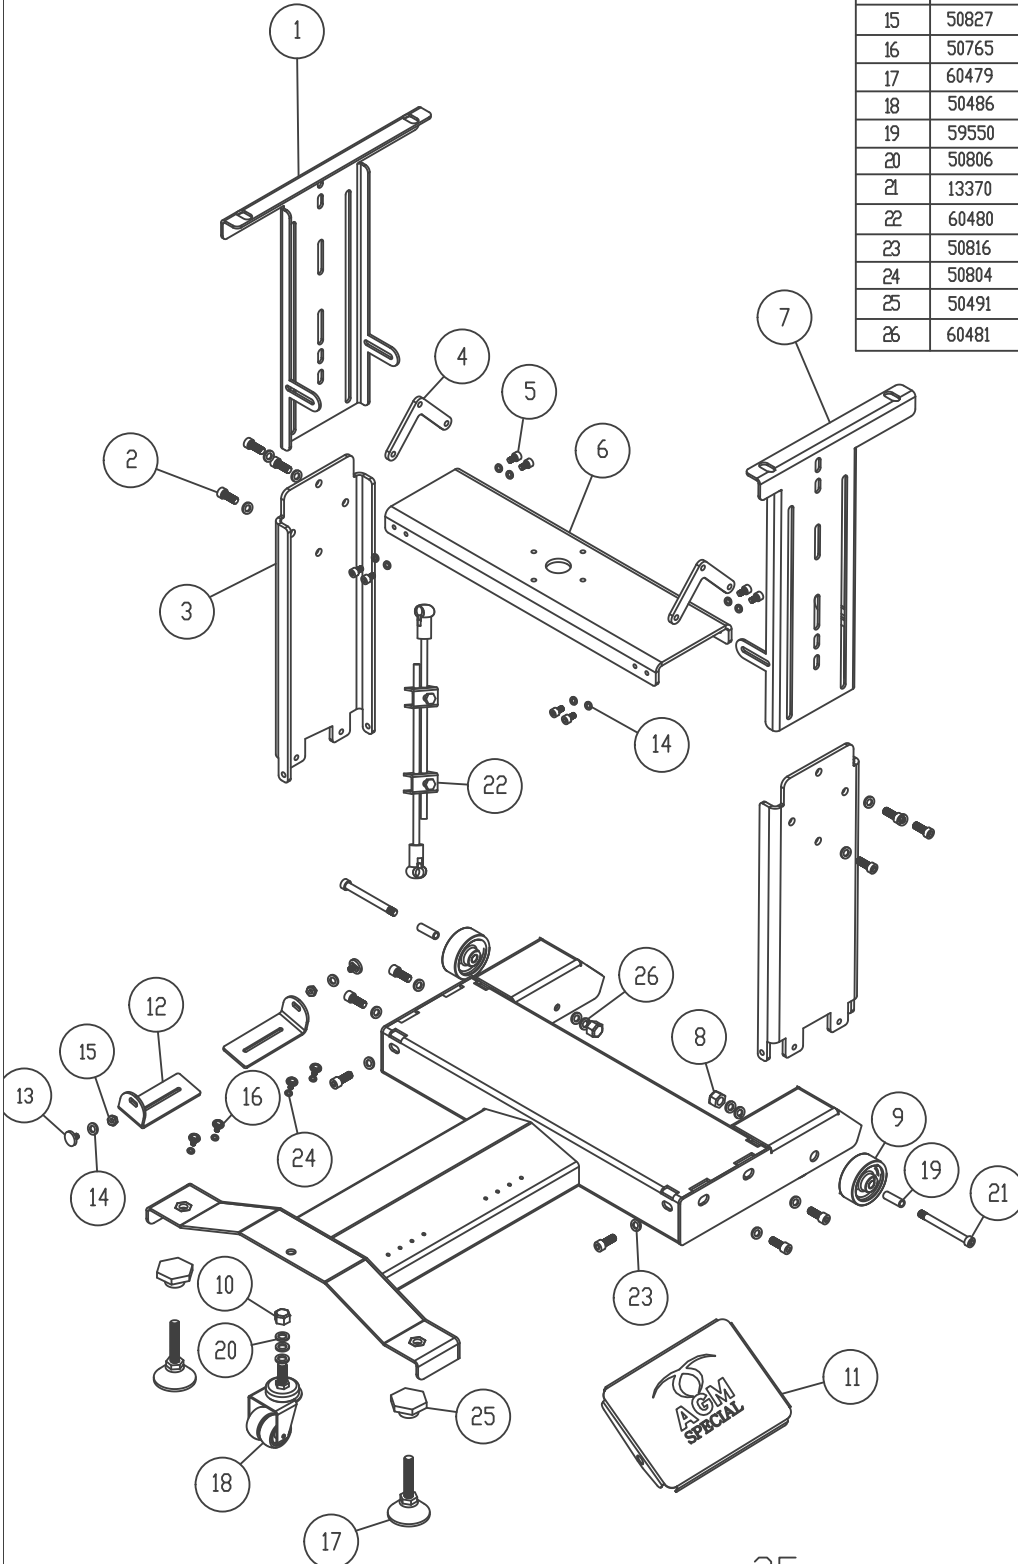

**AGM
SPECIAL**

**KZ 1060 J
KZ 1060 JL
KZ 1040 G
KZ 1040 GL**

REF NO	PART NO	PROCUREMENT	DESCRIPTION	PIECE
1	59040		YAN KANALLI AYAK UZUN	1
2	50764		IMBUS CIVATA	14
3	59038		YAN SABIT AYAK	2
4	60478		V BAG.	2
5	49512		IMBUS CIVATA	8
6	59042		ORTA BAG	1
7	59039		YAN KANALLI AYAK KISA	1
8	13433		KAPALI SOMUN	2
9	50485		RPB TEKER	2
10	13434		KAPALI SOMUN	1
11	59036		PEDAL	1
12	59037		PEDAL BAGLANTI	2
13	60114		PEDAL VIDASI	2
14	13401		PUL	10
15	50827		SOMUN	2
16	50765		MERCIMEK CIVATA	4
17	60479		SEHPA AYAGI	2
18	50486		RULET TEKER	1
19	59550		TEKER IC BORU	2
20	50806		PUL	3
21	13370		IMBUS VIDA	2
22	60480		PEDAL CUBUGU	1
23	50816		WASHER	14
24	50804		WASHER	4
25	50491		YILDIZ TUTAMAK	2
26	60481		RONDELA	2