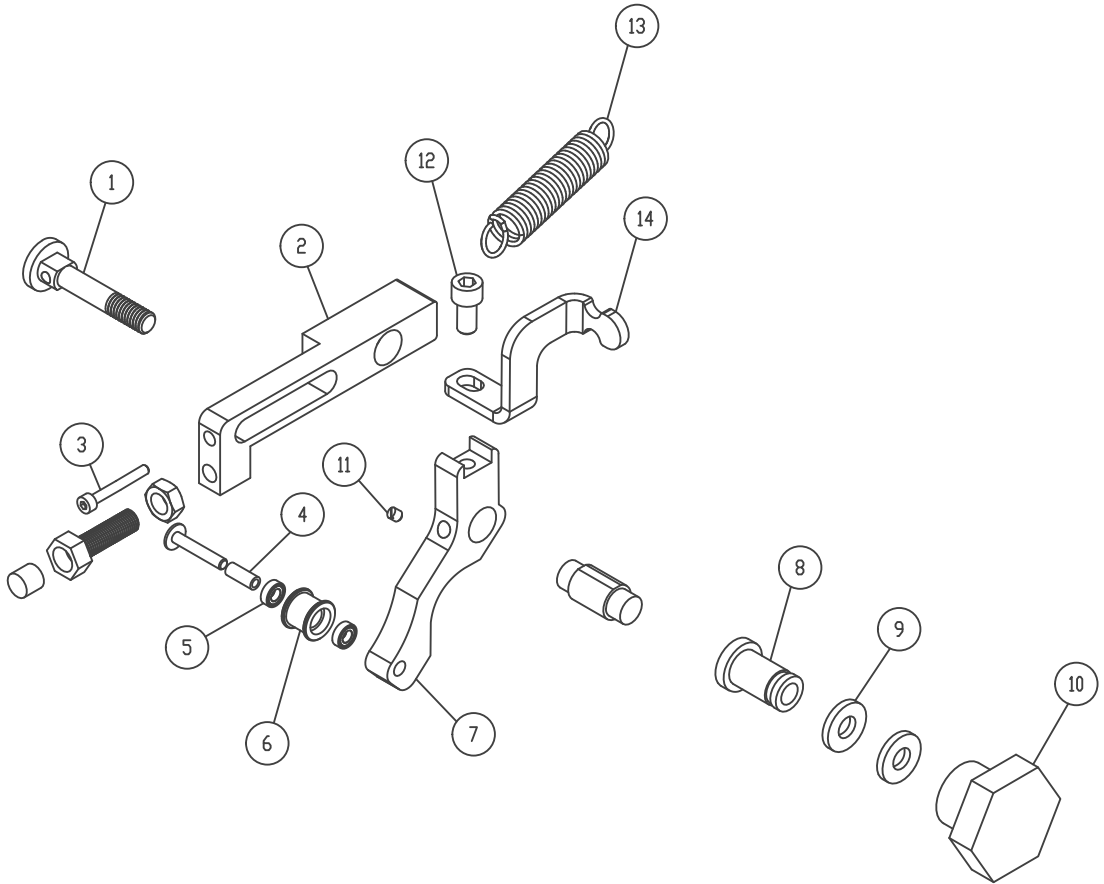

**AGM  
SPECIAL**

**KZ 1060 J**

**KZ 1060 JL**

**KZ 1040 G**

**KZ 1040 GL**

REF NO	PART NO	PROCUREMENT	DESCRIPTION	PIECE
1	59183		UÇ VE ARKA MAKARA	2
2	59424		RULMAN	2
3	12582		RULMAN ICI YUZUK	2
4	59184		DYNAR BASLIK SOL PARCA	1
5	59185		UC SOL AYAK	1
6	13383		VIDA	4
7	12540		ORTA MAKARA SABITLEYICI VIDA	2
8	49486		MERCIMEK VIDA	2
9	51185		SINIRLAYICI VIDA	2
10	51186		CEKICI MAKARA	2
11	50751		VIDA	4
12	51187		BURUN KUÇUK TEKER YUZUGU	2
13	59186		PALET UC SAG KAPAK	1
14	51188		PISTON BASKI KOLU VIDASI	1
15	51189		ORTA MAKARA	1
16	51190		ORTA MAKARA VE UC BIRLESTIRICI	1
17	60837		WASHER	2
18	59189		BURUN-SOL	1