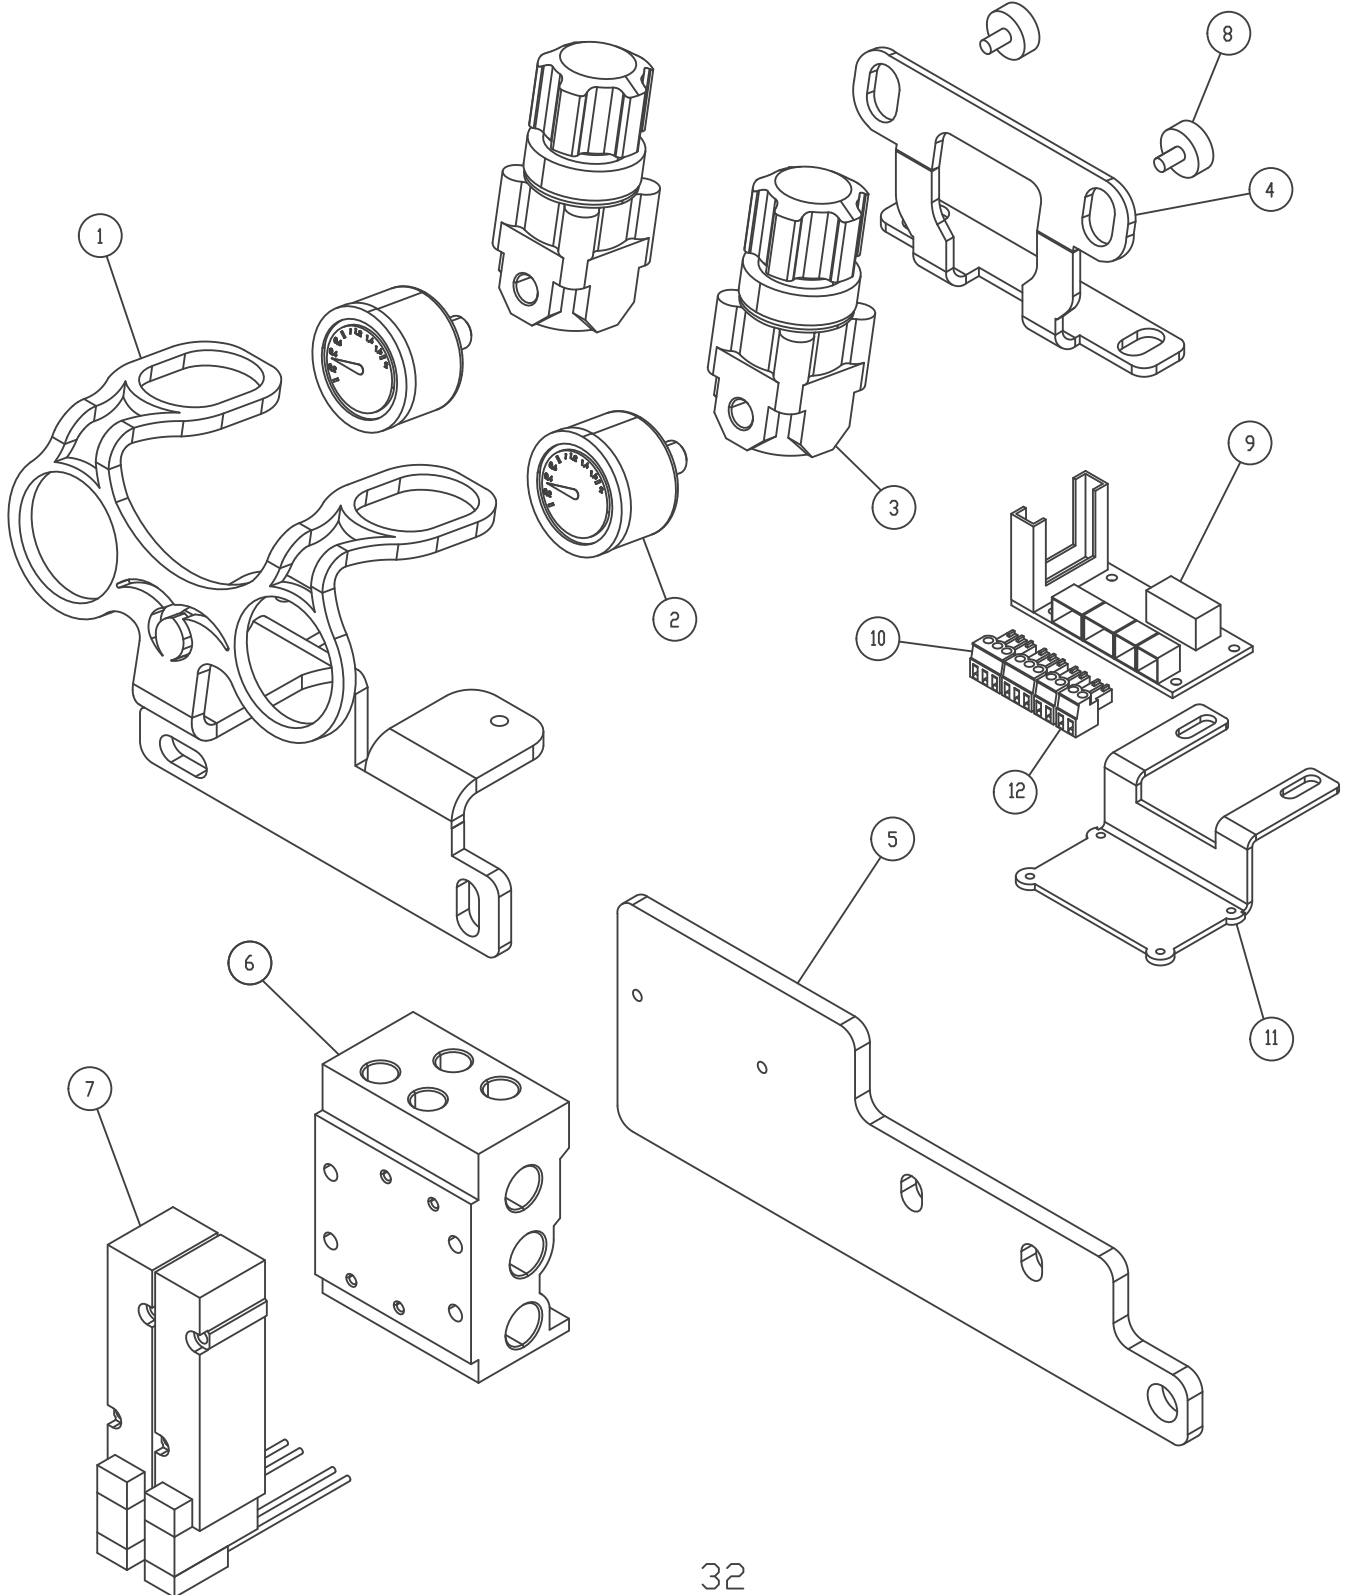

**AGM  
SPECIAL**

**KZ 1060 J**

**KZ 1060 JL**

**KZ 1040 G**

**KZ 1040 GL**

REF NO	PART NO	PROCUREMENT	DESCRIPTION	PIECE
1	60927		MONOMETRE VE EKRAN SACI	1
2	60445		MONOMETRE	2
3	51243		REGULATOR	2
4	59195		EKRAN DESTEK SACI	1
5	59196		VALF BAGLANTI SACI	1
6	41415		2'LI PLEYT	1
7	49144		TEK BOBINLI VALF-YENI	2
8	51544		DERLIN TUTAMAK	2
9	60846		VALF KART-2	1
10	59575		4'LU KART SOKETI	2
11	60847		VALF BAGLANTI SACI	1
12	51309		2'LI KART SOKETI	2