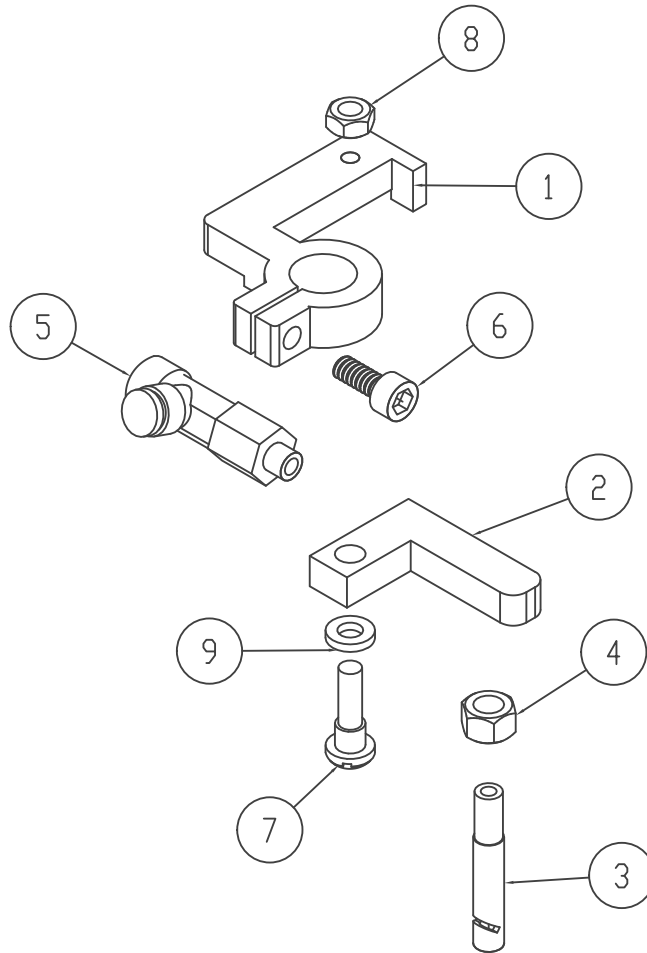

**AGM  
SPECIAL**

**KZ 1060 J**

**KZ 1060 JL**

**KZ 1040 G**

**KZ 1040 GL**

REF NO	PART NO	PROCUREMENT	DESCRIPTION	PIECE
1	59160		IGNE SOGUTUCU BAG.	1
2	59173		IGNE SOGUTUCU L SI	1
3	50343		IGNE SOGUTUCU BORUSU	1
4	50823		SOMUN	1
5	49737		KISICI	1
6	60561		VIDA	1
7	11346		OZEL VIDA	1
8	50824		SOMUN	1
9	13418		M4 RONDELA PUL	1