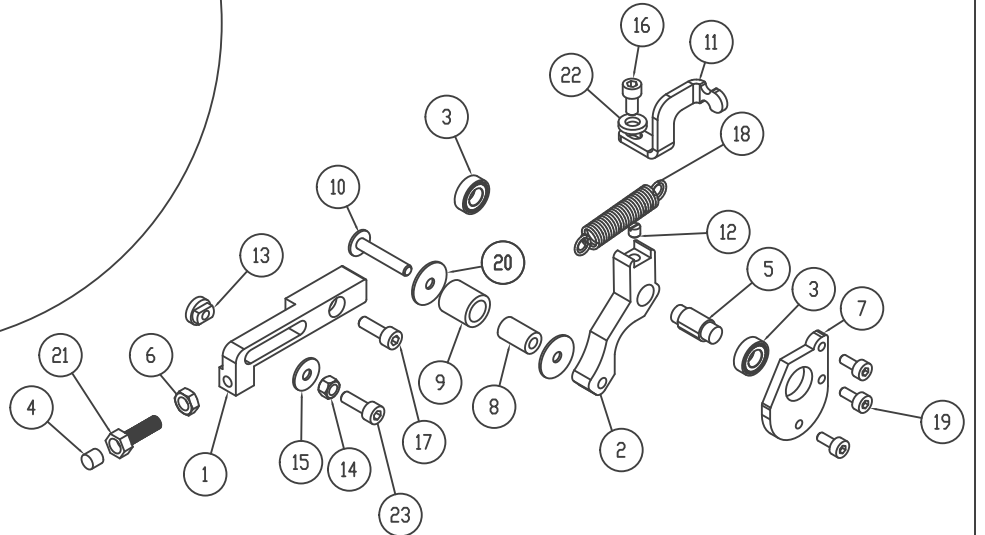

**AGM  
SPECIAL**

**KZ 1060 J**

**KZ 1060 JL**

**KZ 1040 G**

**KZ 1040 GL**

REF NO	PART NO	PROCUREMENT	DESCRIPTION	PIECE
1	51156		STOPER VE BASKI YAY BAGLANTISI	1
2	59181		PALET BASKI KOLU	1
3	59424		RULMAN	2
4	12539		DAYAMA PLASTIK	1
5	51180		BASKI KOLU MILI	1
6	50827		SOMUN	1
7	58896		BASKI KOL RULMAN KAPAK	1
8	51181		BASKI MAKARA IC YUZUK	1
9	60056		BASKI MAKARA	1
10	59340		VIDA	1
11	59182		GERGI KOL YAY BAG.	1
12	50757		SETISKUR	1
13	12586		SLOT SOMUN	1
14	50823		SOMUN	1
15	50804		WASHER	1
16	50761		VIDA	1
17	50751		VIDA	1
18	13053		GERGI YAYI	1
19	60561		VIDA	3
20	13417		PUL	2
21	51183		STOPER VIDA	1
22	50801		PUL	1
23	50759		VIDA	1