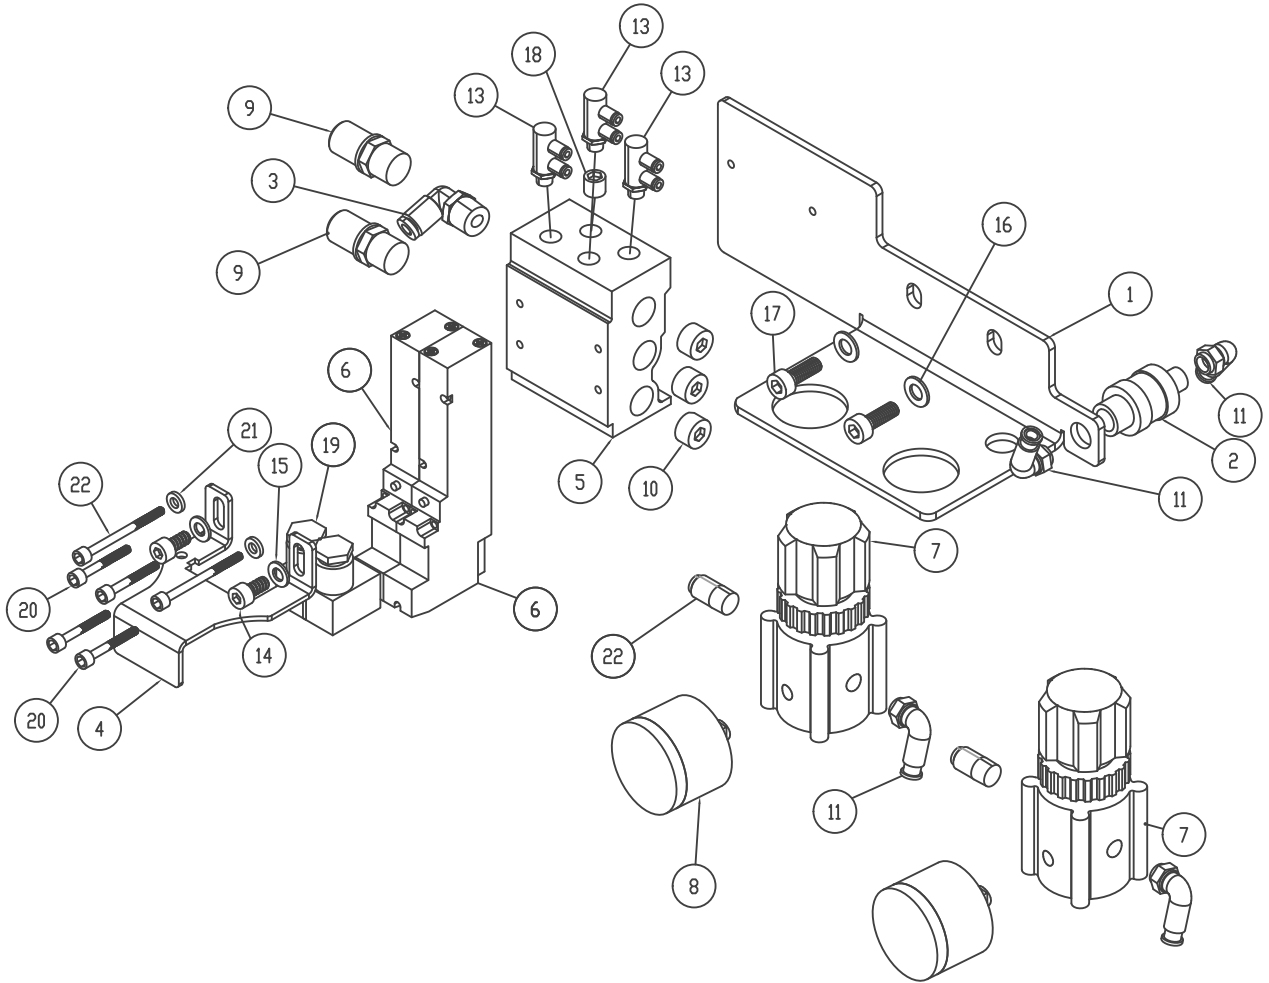

**AGM  
SPECIAL**

**KZ 1060 J  
KZ 1060 JL  
KZ 1040 G  
KZ 1040 GL**

REF NO	PART NO	PROCUREMENT	DESCRIPTION	PIECE
1	59310		REGULATOR VE PLAYT BAG.	1
2	60921		SLAYT WALVE 1-8 IC DIS	1
3	50408		DIRSEK REKOR	1
4	60923		BOBIN KORUYUCU	1
5	41415		IKILI ALT PLEYT	1
6	60925		TEK BOBINLI VALF	2
7	51243		REGULATOR	2
8	60445		MANOMETRE	2
9	50404		SUSTURUCU	2
10	50415		SUSTURUCU	2
11	50425		DIRSEK REKOR	3
12	50756		IMBUS CIVATA	2
13	59279		IKILI DIRSEK REKOR	3
14	50761		IMBUS CIVATA	2
15	50801		PUL	2
16	41214		PUL	2
17	13365		IMBUS CIVATA	2
18	60598		ORING KOR TAPA	1
19	49146		BOBIN	2
20	13368		IMBUS CIVATA	4
21	60128		PUL	2
22	61468		ICTEN SIKMALI DUZ REKOR	2