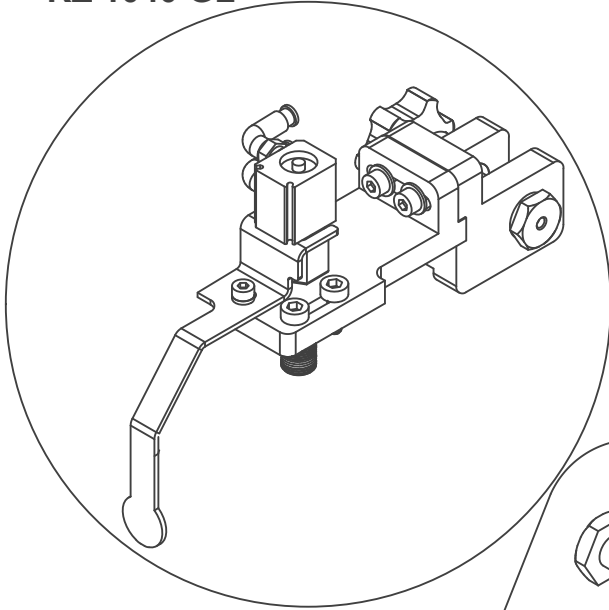

KZ 1060 J
KZ 1060 JL
KZ 1040 G
KZ 1040 GL

REF NO	PART NO	PROCUREMENT	DESCRIPTION	PIECE
1	51150		EKLEM BAGLANTI	1
2	51151		PALET SASE BAG.	1
3	50820		PUL	2
4	50754		IMBUS CIVATA	2
5	51170		EKLEM BAG. BURC	2
6	59563		PALET BAG. VIDA	1
7	59591		TUTAMAK	1
8	51172		AYAK PISTON EKLEM VIDA	1
9	50759		BOLT	2
10	59180		KOLLU HORIZ MUHAFAZA SACI	1
11	50799		PUL	1
12	60296		IMBUS CIVATA	1
13	41948		PALET BAGLANTI VIDASI	1
14	60627		STROCK SILINDIR	1
15	60596		DIRSEK REKOR	1
16	50407		M5-4 SABIT DELIKLI DIRSEK REKOR	1
17	51173		AYAK MILI	1
18	53489		AYAK MILI-G	1
19	50802		PUL	1
20	50821		PUL	2
21	11333		PALET EKLEM BAG. BURCU-DERLIN-K	2
22	59566		PALET EKLEM BAG. BURCU-DERLIN-B	2

16

KZ 1040G