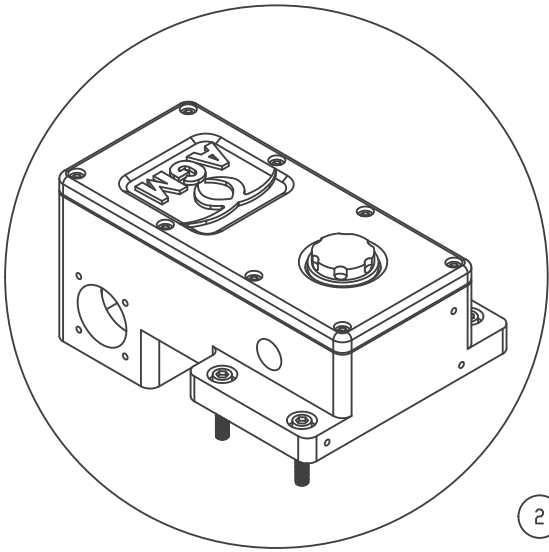

KZ 1060 J
KZ 1060 JL
KZ 1040 G
KZ 1040 GL

REF NO	PART NO	PROCUREMENT	DESCRIPTION	PIECE
1	41499		ETIKET	1
2	51145		SASE KAPAK	1
3	50482		DIIL PDT	1
4	13310		BOLT	8
5	50749		BOLT	2
6	50753		BOLT	2
7	49429		SANZIMAN O-RING	1
8	60548		O-RING	1
9	51288		YAG TAHLIYE REKORU	1
10	12918		GASGET	1
11	51144		SANZIMAN SASE	1
12	61462		OZEL PUL	4