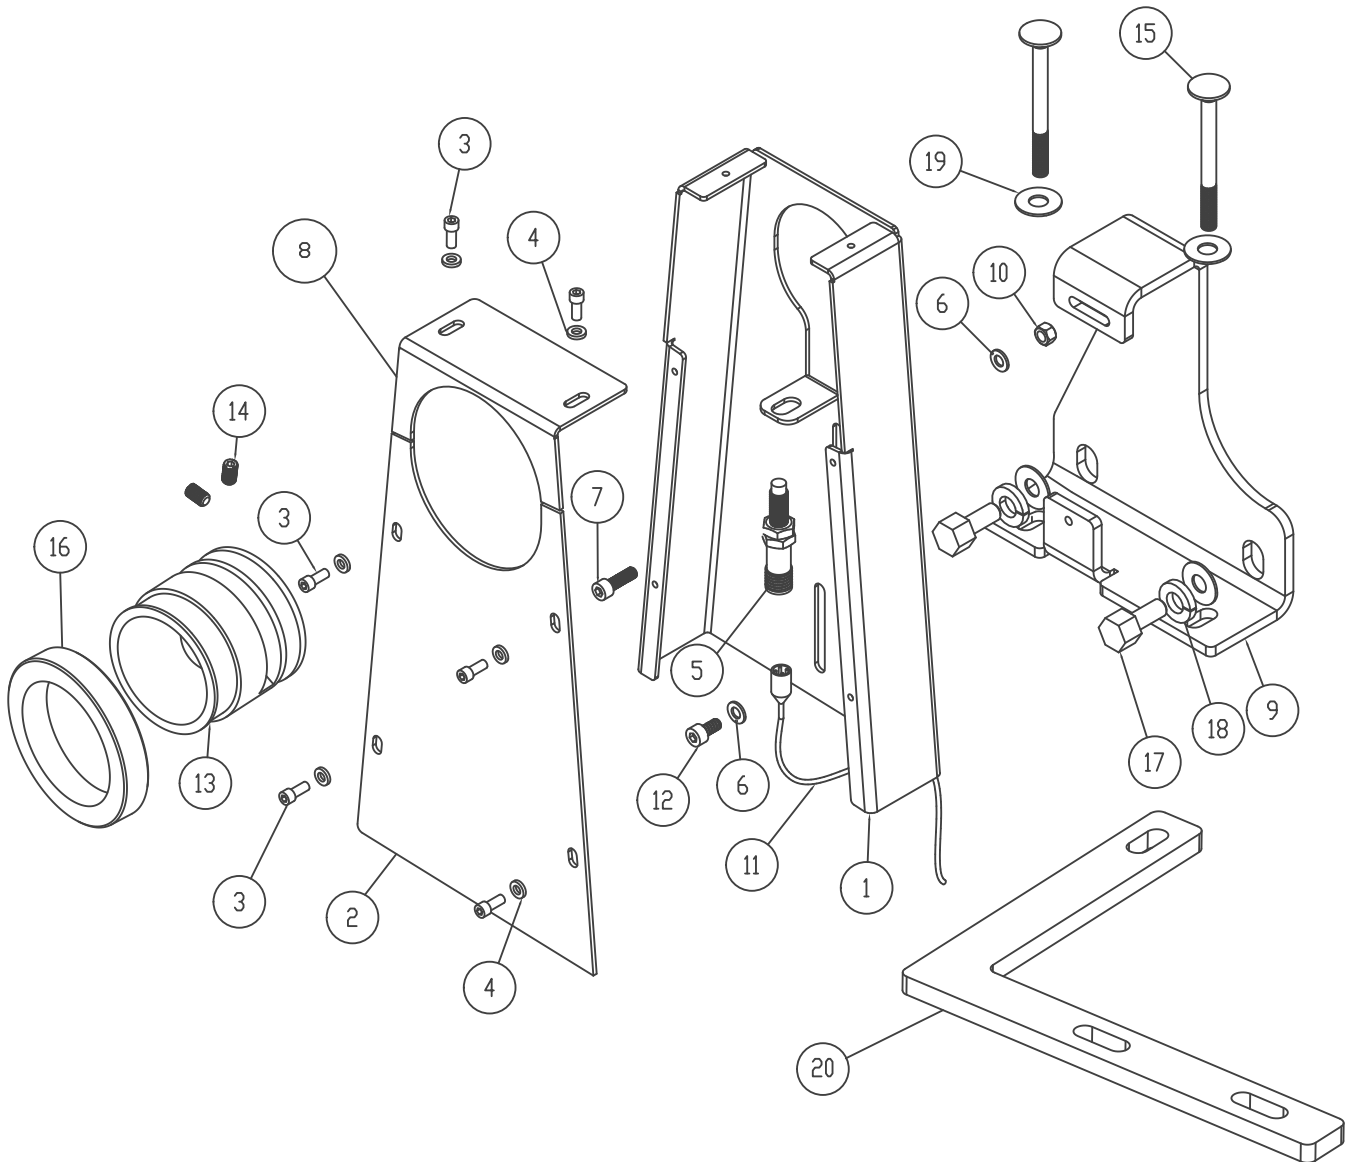

**AGM
SPECIAL**

**KZ 1060 J
KZ 1060 JL
KZ 1040 G
KZ 1040 GL**

REF NO	PART NO	PROCUREMENT	DESCRIPTION	PIECE
1	59163		KAYIS KAPAK	1
2	59168		KAYIS KAPAK ALT	1
3	60561		IMBUS CIVATA	6
4	50799		PUL	6
5	50451		NPN PROKSIMIT	1
6	13419		PUL	2
7	50758		BOLT	1
8	59162		KASNAK KORUMA KAPAK UST	1
9	59170		TABLA KAFA ARA BAG.-2	1
10	50823		SÖMÜN	1
11	60841		NPN PROKSIMIT KABLOSU	1
12	50761		IMBUS VIDA	1
13	40753		KASNAK	1
14	13366		SETISKUR CIVATA	1
15	13208		KASA VIDASI	2
16	40762		KASNAK KAUCUK TUTAMAK	1
17	12989		BOLT KAFA ARA BAG. VIDASI	1
18	60842		RONDELA	2
19	50829		PUL	2
20	59172		BAGLANTI L	1