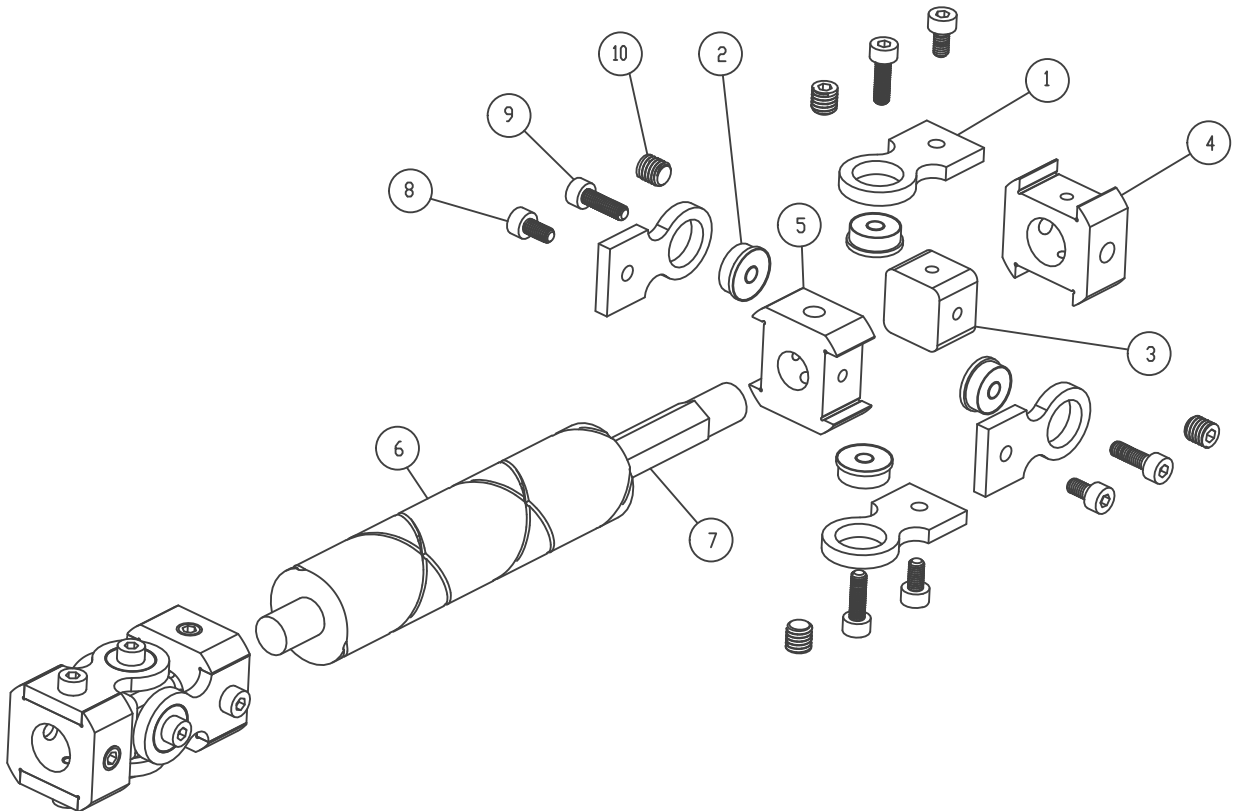

**AGM  
SPECIAL**

**KZ 1060 J**

**KZ 1060 JL**

**KZ 1040 G**

**KZ 1040 GL**

REF NO	PART NO	PROCUREMENT	DESCRIPTION	PIECE
1	51236		YAPRAK	8
2	51542		MAFSAL RULMANI	8
3	51239		MAFSAL KARE	2
4	51237		DELİK-10MM	2
5	51238		DELİK-8MM	2
6	12587		MAFSA ANA GÖVDE	1
7	51541		MAFSAL KOL .MİLİ	1
8	12388		BOLT	8
9	51128		BOLT	8
10	50757		BOLT	8