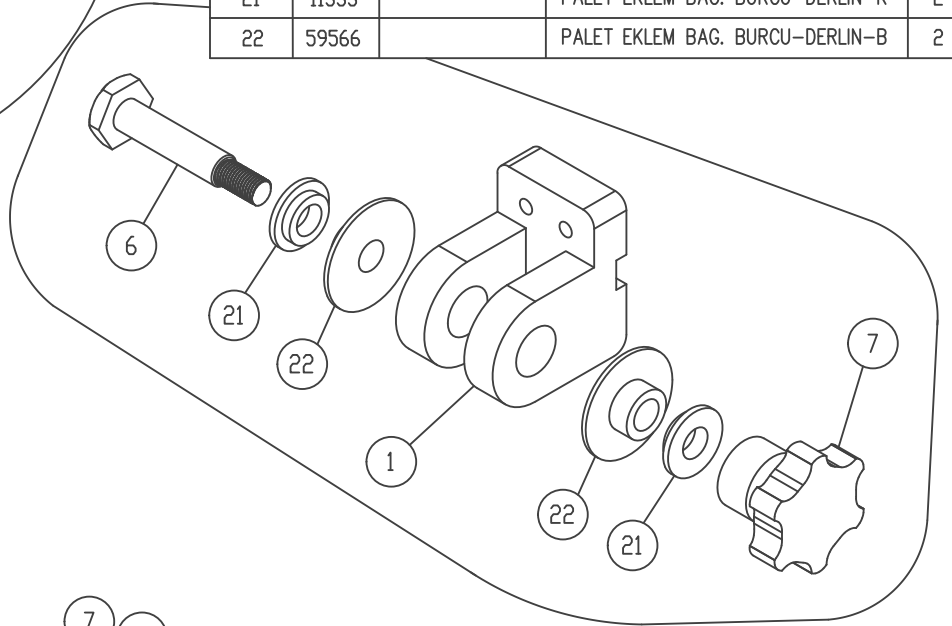

KZ 1060 J
KZ 1060 JL
KZ 1040 G
KZ 1040 GL

REF NO	PART NO	PROCUREMENT	DESCRIPTION	PIECE
1	51150		EKLEM BAGLANTI	1
2	51151		PALET SASE BAG.	1
3	50820		PUL	2
4	50754		IMBUS CIVATA	2
5	51170		EKLEM BAG. BURC	2
6	59563		PALET BAG. VIDA	1
7	59591		TUTAMAK	1
8	51172		AYAK PISTON EKLEM VIDA	1
9	50759		BOLT	2
10	59180		KOLLU HORIZ MUHAFAZA SACI	1
11	50799		PUL	1
12	60296		IMBUS CIVATA	1
13	41948		PALET BAGLANTI VIDASI	1
14	60627		STROCK SILINDIR	1
15	60596		DIRSEK REKOR	1
16	50407		M5-4 SABIT DELIKLI DIRSEK REKOR	1
17	51173		AYAK MILI	1
18	53489		AYAK MILI-G	1
19	50802		PUL	1
20	50821		PUL	2
21	11333		PALET EKLEM BAG. BURCU-DERLIN-K	2
22	59566		PALET EKLEM BAG. BURCU-DERLIN-B	2

16

KZ 1040G